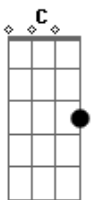

Luan Santana - KM 70

Tom: C

Introdução: F G Em Am

1ª Parte:

Liga não
Deixei um bilhete pra quem quiser ler
Que eu viajei
pra algum pais distante
Já despistei
Parentes, vizinhos e amores passados
Mas mesmo assim
Já temos um plano se alguém descobrir

Pré refrão:

Pede um resgate bem alto
Que é pro nosso casamento
Nunca deixa ninguém saber

Refrão:

Que o nosso cativoiro é grande
No KM 70
Tem luz negra, você de toalha, espelho no teto ôôô
O nosso cativoiro é grande
No KM 70
Tô torcendo pra não acabar esse nosso sequestro ôôô

Uoh Uoh Uoh

2ª Parte:

Liga não
Deixei um bilhete pra quem quiser ler

Que eu viajei
pra algum pais distante
Já despistei
Parentes, vizinhos e amores passados
Mas mesmo assim
Já temos um plano se alguém descobrir

Pré refrão:

Pede um resgate bem alto
Que é pro nosso casamento
Nunca deixa ninguém saber

Refrão:

Que o nosso cativoiro é grande
No KM 70
Tem luz negra, você de toalha, espelho no teto ôôô
O nosso cativoiro é grande
No KM 70
Tô torcendo pra não acabar esse nosso sequestro ôôô

Suave:

Que o nosso cativoiro é grande
No KM 70
Tem luz negra, você de toalha, espelho no teto ôôô

Volta normal:

O nosso cativoiro é grande
No KM 70
Tô torcendo pra não acabar esse nosso sequestro ôôô
(F G Em Am)

Tô torcendo pra não acabar esse nosso sequestro ôôô

Acordes

© ukulele-chords.com