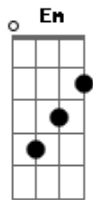

# Luan Santana - Incondicional

tom:

Intro: D A Em G

<sup>D</sup>  
Eu vou pedir o Sol  
<sup>A</sup>  
Pra iluminar nosso caminho  
E todas as estrelas  
<sup>Em</sup>  
Pra enfeitar nosso destino  
Me leve onde for  
<sup>G</sup>  
Segure a minha mão  
Pois sei que você vai  
Ser a minha direção

<sup>D</sup>  
Eu vou subir nas nuvens  
<sup>A</sup>  
Pra desenhar o teu sorriso  
E no azul do céu vou ver  
<sup>Em</sup>  
Seus olhos brilhando  
Em meio as estrelas  
<sup>G</sup>  
Fico flutuando

<sup>D</sup>  
Em minhas digitais  
<sup>A</sup>  
Já tem um pouco de você  
Eu sigo seus sinais

Assim nunca vou te perder  
<sup>Em</sup>  
É incondicional  
<sup>G</sup>  
Você tem a forma exata  
Pra me prender  
<sup>D</sup>  
Em você  
( D A Em G )  
<sup>D</sup>  
A gente é assim  
Temos tanta coisa em comum  
<sup>A</sup>  
Você tem marca em mim  
E pra você não sou mais um  
<sup>Em</sup>  
Nascia o nosso amor  
<sup>G</sup>  
Tão forte como a noite  
<sup>A</sup>  
Perfeito como o dia  
<sup>D</sup>  
Eu vou subir nas nuvens  
<sup>A</sup>  
Pra desenhar o teu sorriso  
E no azul do céu vou ver  
<sup>Em</sup>  
Seus olhos brilhando  
Em meio as estrelas  
<sup>G</sup>  
Fico flutuando  
<sup>D</sup>  
Em minhas digitais  
Já tem um pouco de você  
<sup>A</sup>  
Eu sigo seus sinais  
Assim nunca vou te perder  
<sup>Em</sup>  
É incondicional  
Você tem a forma exata  
<sup>G</sup>  
Pra me prender  
<sup>D</sup>  
Em você