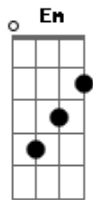

# Luan Santana - Incondicional

tom:

Intro: D A Em G

<sup>D</sup>  
Eu vou pedir o Sol  
<sup>A</sup>  
Pra iluminar nosso caminho  
E todas as estrelas  
<sup>Em</sup>  
Pra enfeitar nosso destino  
Me leve onde for  
<sup>G</sup>  
Segure a minha mão  
Pois sei que você vai  
Ser a minha direção

<sup>D</sup>  
Eu vou subir nas nuvens  
<sup>A</sup>  
Pra desenhar o teu sorriso  
E no azul do céu vou ver  
<sup>Em</sup>  
Seus olhos brilhando  
Em meio as estrelas  
<sup>G</sup>  
Fico flutuando

<sup>D</sup>  
Em minhas digitais  
<sup>A</sup>  
Já tem um pouco de você  
Eu sigo seus sinais

Assim nunca vou te perder  
<sup>Em</sup>  
É incondicional  
<sup>G</sup>  
Você tem a forma exata  
Pra me prender  
<sup>D</sup>  
Em você  
( D A Em G )  
<sup>D</sup>  
A gente é assim  
Temos tanta coisa em comum  
<sup>A</sup>  
Você tem marca em mim  
E pra você não sou mais um  
<sup>Em</sup>  
Nascia o nosso amor  
<sup>G</sup>  
Tão forte como a noite  
<sup>A</sup>  
Perfeito como o dia  
<sup>D</sup>  
Eu vou subir nas nuvens  
<sup>A</sup>  
Pra desenhar o teu sorriso  
E no azul do céu vou ver  
<sup>Em</sup>  
Seus olhos brilhando  
Em meio as estrelas  
<sup>G</sup>  
Fico flutuando  
<sup>D</sup>  
Em minhas digitais  
<sup>A</sup>  
Já tem um pouco de você  
Eu sigo seus sinais  
Assim nunca vou te perder  
<sup>Em</sup>  
É incondicional  
<sup>G</sup>  
Você tem a forma exata  
Pra me prender  
<sup>D</sup>  
Em você