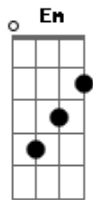

© ukulele-chords.com