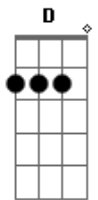

Luan Santana - Incondicional

tom:

Intro: D A Em G

^D
Eu vou pedir o Sol
^A
Pra iluminar nosso caminho
E todas as estrelas
^{Em}
Pra enfeitar nosso destino
Me leve onde for
^G
Segure a minha mão
Pois sei que você vai
Ser a minha direção

^D
A gente é assim
^A
Temos tanta coisa em comum
Você tem marca em mim
E pra você não sou mais um
^{Em}
Nascia o nosso amor
^G
Tão forte como a noite
^A
Perfeito como o dia

^D
Eu vou subir nas nuvens
^A
Pra desenhar o teu sorriso
E no azul do céu vou ver
^{Em}
Seus olhos brilhando
Em meio as estrelas
^G
Fico flutuando

^D
Em minhas digitais
^A
Já tem um pouco de você
Eu sigo seus sinais

Assim nunca vou te perder
^{Em}
É incondicional
^G
Você tem a forma exata
Pra me prender
^D
Em você
(D A Em G)
^D
A gente é assim
Temos tanta coisa em comum
^A
Você tem marca em mim
E pra você não sou mais um
^{Em}
Nascia o nosso amor
^G
Tão forte como a noite
^A
Perfeito como o dia
^D
Eu vou subir nas nuvens
^A
Pra desenhar o teu sorriso
E no azul do céu vou ver
^{Em}
Seus olhos brilhando
Em meio as estrelas
^G
Fico flutuando
^D
Em minhas digitais
Já tem um pouco de você
^A
Eu sigo seus sinais
Assim nunca vou te perder
^{Em}
É incondicional
Você tem a forma exata
^G
Pra me prender
^D
Em você

Acordes

© ukulele-chords.com