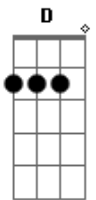

Luan Santana - Incondicional

tom:

Intro: D A Em G

^D
Eu vou pedir o Sol
^A
Pra iluminar nosso caminho
E todas as estrelas
^{Em}
Pra enfeitar nosso destino
Me leve onde for
^G
Segure a minha mão
Pois sei que você vai
Ser a minha direção

^D
A gente é assim
^A
Temos tanta coisa em comum
Você tem marca em mim
E pra você não sou mais um
^{Em}
Nascia o nosso amor
^G
Tão forte como a noite
^A
Perfeito como o dia

^D
Eu vou subir nas nuvens
^A
Pra desenhar o teu sorriso
E no azul do céu vou ver
^{Em}
Seus olhos brilhando
Em meio as estrelas
^G
Fico flutuando

^D
Em minhas digitais
^A
Já tem um pouco de você
Eu sigo seus sinais

Assim nunca vou te perder
^{Em}
É incondicional
^G
Você tem a forma exata
Pra me prender
^D
Em você
(D A Em G)
^D
A gente é assim
Temos tanta coisa em comum
^A
Você tem marca em mim
E pra você não sou mais um
^{Em}
Nascia o nosso amor
^G
Tão forte como a noite
^A
Perfeito como o dia
^D
Eu vou subir nas nuvens
^A
Pra desenhar o teu sorriso
E no azul do céu vou ver
^{Em}
Seus olhos brilhando
Em meio as estrelas
^G
Fico flutuando
^D
Em minhas digitais
Já tem um pouco de você
^A
Eu sigo seus sinais
Assim nunca vou te perder
^{Em}
É incondicional
Você tem a forma exata
^G
Pra me prender
^D
Em você

Acordes

© ukulele-chords.com