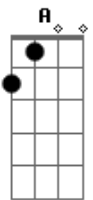

<sup>D</sup>  
Eu vou subir nas nuvens  
<sup>A</sup>  
Pra desenhar o teu sorriso  
E no azul do céu vou ver  
<sup>Em</sup>  
Seus olhos brilhando  
Em meio as estrelas  
<sup>G</sup>  
Fico flutuando

<sup>D</sup>  
Em minhas digitais  
<sup>A</sup>  
Já tem um pouco de você  
Eu sigo seus sinais

Assim nunca vou te perder  
<sup>Em</sup>  
É incondicional  
<sup>G</sup>  
Você tem a forma exata  
Pra me prender  
<sup>D</sup>  
Em você  
( D A Em G )  
<sup>D</sup>  
A gente é assim  
Temos tanta coisa em comum  
<sup>A</sup>  
Você tem marca em mim  
E pra você não sou mais um  
<sup>Em</sup>  
Nascia o nosso amor  
<sup>G</sup>  
Tão forte como a noite  
<sup>A</sup>  
Perfeito como o dia  
<sup>D</sup>  
Eu vou subir nas nuvens  
<sup>A</sup>  
Pra desenhar o teu sorriso  
E no azul do céu vou ver  
<sup>Em</sup>  
Seus olhos brilhando  
Em meio as estrelas  
<sup>G</sup>  
Fico flutuando  
<sup>D</sup>  
Em minhas digitais  
<sup>A</sup>  
Já tem um pouco de você  
Eu sigo seus sinais  
Assim nunca vou te perder  
<sup>Em</sup>  
É incondicional  
<sup>G</sup>  
Você tem a forma exata  
Pra me prender  
<sup>D</sup>  
Em você