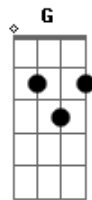

# Luan Santana - Incondicional

tom:

Intro: D A Em G

<sup>D</sup>  
Eu vou pedir o Sol  
<sup>A</sup>  
Pra iluminar nosso caminho  
E todas as estrelas  
<sup>Em</sup>  
Pra enfeitar nosso destino  
Me leve onde for  
<sup>G</sup>  
Segure a minha mão  
Pois sei que você vai  
Ser a minha direção

<sup>D</sup>  
Eu vou subir nas nuvens  
<sup>A</sup>  
Pra desenhar o teu sorriso  
E no azul do céu vou ver  
<sup>Em</sup>  
Seus olhos brilhando  
Em meio as estrelas  
<sup>G</sup>  
Fico flutuando

<sup>D</sup>  
Em minhas digitais  
<sup>A</sup>  
Já tem um pouco de você  
Eu sigo seus sinais

Assim nunca vou te perder  
<sup>Em</sup>  
É incondicional  
<sup>G</sup>  
Você tem a forma exata  
Pra me prender  
<sup>D</sup>  
Em você  
( D A Em G )  
<sup>D</sup>  
A gente é assim  
Temos tanta coisa em comum  
<sup>A</sup>  
Você tem marca em mim  
E pra você não sou mais um  
<sup>Em</sup>  
Nascia o nosso amor  
<sup>G</sup>  
Tão forte como a noite  
<sup>A</sup>  
Perfeito como o dia  
<sup>D</sup>  
Eu vou subir nas nuvens  
<sup>A</sup>  
Pra desenhar o teu sorriso  
E no azul do céu vou ver  
<sup>Em</sup>  
Seus olhos brilhando  
Em meio as estrelas  
<sup>G</sup>  
Fico flutuando  
<sup>D</sup>  
Em minhas digitais  
Já tem um pouco de você  
<sup>A</sup>  
Eu sigo seus sinais  
Assim nunca vou te perder  
<sup>Em</sup>  
É incondicional  
Você tem a forma exata  
<sup>G</sup>  
Pra me prender  
<sup>D</sup>  
Em você