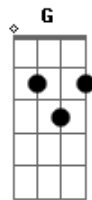

# Luan Santana - Incondicional

tom:

Intro: D A Em G

<sup>D</sup>  
Eu vou pedir o Sol  
<sup>A</sup>  
Pra iluminar nosso caminho  
E todas as estrelas  
<sup>Em</sup>  
Pra enfeitar nosso destino  
Me leve onde for  
<sup>G</sup>  
Segure a minha mão  
Pois sei que você vai  
Ser a minha direção

<sup>D</sup>  
Eu vou subir nas nuvens  
<sup>A</sup>  
Pra desenhar o teu sorriso  
E no azul do céu vou ver  
<sup>Em</sup>  
Seus olhos brilhando  
Em meio as estrelas  
<sup>G</sup>  
Fico flutuando

<sup>D</sup>  
Em minhas digitais  
<sup>A</sup>  
Já tem um pouco de você  
Eu sigo seus sinais

Assim nunca vou te perder  
<sup>Em</sup>  
É incondicional  
<sup>G</sup>  
Você tem a forma exata  
Pra me prender  
<sup>D</sup>  
Em você  
( D A Em G )  
<sup>D</sup>  
A gente é assim  
Temos tanta coisa em comum  
<sup>A</sup>  
Você tem marca em mim  
E pra você não sou mais um  
<sup>Em</sup>  
Nascia o nosso amor  
<sup>G</sup>  
Tão forte como a noite  
<sup>A</sup>  
Perfeito como o dia  
<sup>D</sup>  
Eu vou subir nas nuvens  
<sup>A</sup>  
Pra desenhar o teu sorriso  
E no azul do céu vou ver  
<sup>Em</sup>  
Seus olhos brilhando  
Em meio as estrelas  
<sup>G</sup>  
Fico flutuando  
<sup>D</sup>  
Em minhas digitais  
<sup>A</sup>  
Já tem um pouco de você  
Eu sigo seus sinais  
Assim nunca vou te perder  
<sup>Em</sup>  
É incondicional  
<sup>G</sup>  
Você tem a forma exata  
Pra me prender  
<sup>D</sup>  
Em você