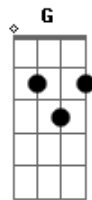

© ukulele-chords.com