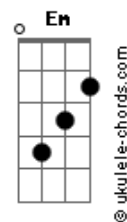

Luan Santana - Ilha

tom:

Bb (forma dos acordes no tom de F)

Capostrate na 5ª casa

Intro: Am C F7M G

[Tab - Solo Intro]

[Primeira Parte]

C G
Quero que prometa que se comprometa
Am
A ir procurar outro amor em outro planeta
F
Pra que eu não te veja sentada na mesa
C
Rindo à toa enquanto outra boca te beija
G G
Ai, ai, ah

[Pré-Refrão]

Am F
Vou engolir meu coração pra me amar por dentro
C
Que nós dois sabemos que tanto sofrimento
G
É perda de tempo, é perda de tempo
Am F
Vou transformar decepção em novo começo
C
O passado é um erro, o presente é só acerto
G
Amor, eu te prometo

[Intro 2] Am F7M C Em

[Tab - Solo Intro] 2

Acordes

[Parte 1 De 2]

[Parte 2 De 2]

[Pré-Refrão]

Am F
Vou engolir meu coração pra me amar por dentro
C
Que nós dois sabemos que tanto sofrimento
G
É perda de tempo, é perda de tempo
Am F
Vou transformar decepção em novo começo
C
O passado é um erro, o presente é só acerto
G
Amor, eu te prometo