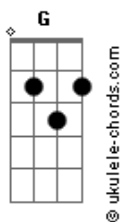

Luan Santana - Ilha

tom:

Bb (forma dos acordes no tom de F)

Capostrate na 5ª casa

Intro: Am C F7M G

[Tab - Solo Intro]

[Primeira Parte]

C G
Quero que prometa que se comprometa
Am
A ir procurar outro amor em outro planeta
F
Pra que eu não te veja sentada na mesa
C
Rindo à toa enquanto outra boca te beija
G G
Ai, ai, ah

[Pré-Refrão]

Am F
Vou engolir meu coração pra me amar por dentro
C
Que nós dois sabemos que tanto sofrimento
G
É perda de tempo, é perda de tempo
Am F
Vou transformar decepção em novo começo
C
O passado é um erro, o presente é só acerto
G
Amor, eu te prometo

[Refrão]

Am
Também vou procurar outro amor em outro planeta
F
Guarda o seu ciúme em qualquer gaveta
C G
Primeiro a gente peita, depois a gente aceita
Am
Que amores vêm, amores vão
F
Cê vai pro céu, volta pro chão
G
E quando tá pra se afogar no mar da vida
F G Am
Vem alguém, vem alguém, e se torna a ilha

[Intro 2] Am F7M C Em

[Tab - Solo Intro] 2

Acordes

[Parte 1 De 2]

[Parte 2 De 2]

[Pré-Refrão]

Am F
Vou engolir meu coração pra me amar por dentro
C
Que nós dois sabemos que tanto sofrimento
G
É perda de tempo, é perda de tempo
Am F
Vou transformar decepção em novo começo
C
O passado é um erro, o presente é só acerto
G
Amor, eu te prometo

[Refrão]

Am
Também vou procurar outro amor em outro planeta
F
Guarda o seu ciúme em qualquer gaveta
C G
Primeiro a gente peita, depois a gente aceita
Am
Que amores vêm, amores vão
F
Cê vai pro céu, volta pro chão
G
E quando tá pra se afogar no mar da vida
F G
Vem alguém, vem alguém

[Refrão]

Am
Também vou procurar outro amor em outro planeta
F
Guarda o seu ciúme em qualquer gaveta
C G
Primeiro a gente peita, depois a gente aceita
Am
Que amores vêm, amores vão
F
Cê vai pro céu, volta pro chão
F7M G
E quando tá pra se afogar no mar da vida
F G C
Vem alguém, vem alguém, e se torna a ilha