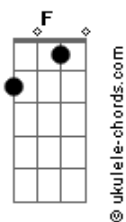

Luan Santana - Ilha

tom:

Bb (forma dos acordes no tom de F)

Capostrate na 5ª casa

Intro: Am C F7M G

[Tab - Solo Intro]

[Primeira Parte]

C G
Quero que prometa que se comprometa
Am
A ir procurar outro amor em outro planeta
F
Pra que eu não te veja sentada na mesa
C
Rindo à toa enquanto outra boca te beija
G G
Ai, ai, ah

[Pré-Refrão]

Am F
Vou engolir meu coração pra me amar por dentro
C
Que nós dois sabemos que tanto sofrimento
G
É perda de tempo, é perda de tempo
Am F
Vou transformar decepção em novo começo
C
O passado é um erro, o presente é só acerto
G
Amor, eu te prometo

[Intro 2] Am F7M C Em

[Tab - Solo Intro] 2

Acordes

[Parte 1 De 2]

[Parte 2 De 2]

[Pré-Refrão]

Am F
Vou engolir meu coração pra me amar por dentro
C
Que nós dois sabemos que tanto sofrimento
G
É perda de tempo, é perda de tempo
Am F
Vou transformar decepção em novo começo
C
O passado é um erro, o presente é só acerto
G
Amor, eu te prometo