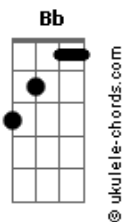

Luan Santana - Ilha

tom:

Bb (forma dos acordes no tom de F)

Capostrate na 5ª casa

Intro: Am C F7M G

[Tab - Solo Intro]

[Primeira Parte]

C G
Quero que prometa que se comprometa
Am
A ir procurar outro amor em outro planeta
F
Pra que eu não te veja sentada na mesa
C
Rindo à toa enquanto outra boca te beija
G G
Ai, ai, ah

[Pré-Refrão]

Am F
Vou engolir meu coração pra me amar por dentro
C
Que nós dois sabemos que tanto sofrimento
G
É perda de tempo, é perda de tempo
Am F
Vou transformar decepção em novo começo
C
O passado é um erro, o presente é só acerto
G
Amor, eu te prometo

[Intro 2] Am F7M C Em

[Tab - Solo Intro] 2

Acordes

[Parte 1 De 2]

[Parte 2 De 2]

[Pré-Refrão]

Am F
Vou engolir meu coração pra me amar por dentro
C
Que nós dois sabemos que tanto sofrimento
G
É perda de tempo, é perda de tempo
Am F
Vou transformar decepção em novo começo
C
O passado é um erro, o presente é só acerto
G
Amor, eu te prometo