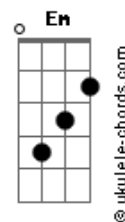

Luan Santana - Ilha

tom:

Bb (forma dos acordes no tom de F)

Capostrate na 5ª casa

Intro: Am C F7M G

[Tab - Solo Intro]

[Primeira Parte]

C G
Quero que prometa que se comprometa
Am
A ir procurar outro amor em outro planeta
F
Pra que eu não te veja sentada na mesa
C
Rindo à toa enquanto outra boca te beija
G G
Ai, ai, ah

[Pré-Refrão]

Am F
Vou engolir meu coração pra me amar por dentro
C
Que nós dois sabemos que tanto sofrimento
G
É perda de tempo, é perda de tempo
Am F
Vou transformar decepção em novo começo
C
O passado é um erro, o presente é só acerto
G
Amor, eu te prometo

[Refrão]

Am
Também vou procurar outro amor em outro planeta
F
Guarda o seu ciúme em qualquer gaveta
C G
Primeiro a gente peita, depois a gente aceita
Am
Que amores vêm, amores vão
F
Cê vai pro céu, volta pro chão
G
E quando tá pra se afogar no mar da vida
F G Am
Vem alguém, vem alguém, e se torna a ilha

[Intro 2] Am F7M C Em

[Tab - Solo Intro] 2

Acordes

[Parte 1 De 2]

[Parte 2 De 2]

[Pré-Refrão]

Am F
Vou engolir meu coração pra me amar por dentro
C
Que nós dois sabemos que tanto sofrimento
G
É perda de tempo, é perda de tempo
Am F
Vou transformar decepção em novo começo
C
O passado é um erro, o presente é só acerto
G
Amor, eu te prometo

[Refrão]

Am
Também vou procurar outro amor em outro planeta
F
Guarda o seu ciúme em qualquer gaveta
C G
Primeiro a gente peita, depois a gente aceita
Am
Que amores vêm, amores vão
F
Cê vai pro céu, volta pro chão
G
E quando tá pra se afogar no mar da vida
F G
Vem alguém, vem alguém

[Refrão]

Am
Também vou procurar outro amor em outro planeta
F
Guarda o seu ciúme em qualquer gaveta
C G
Primeiro a gente peita, depois a gente aceita
Am
Que amores vêm, amores vão
F
Cê vai pro céu, volta pro chão
F7M G
E quando tá pra se afogar no mar da vida
F G C
Vem alguém, vem alguém, e se torna a ilha