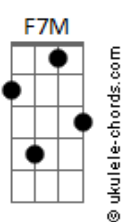

Luan Santana - Ilha

tom:

Bb (forma dos acordes no tom de F)

Capostrate na 5ª casa

Intro: Am C F7M G

[Tab - Solo Intro]

[Primeira Parte]

C G
Quero que prometa que se comprometa
Am
A ir procurar outro amor em outro planeta
F
Pra que eu não te veja sentada na mesa
C
Rindo à toa enquanto outra boca te beija
G G
Ai, ai, ah

[Pré-Refrão]

Am F
Vou engolir meu coração pra me amar por dentro
C
Que nós dois sabemos que tanto sofrimento
G
É perda de tempo, é perda de tempo
Am F
Vou transformar decepção em novo começo
C
O passado é um erro, o presente é só acerto
G
Amor, eu te prometo

[Refrão]

Am
Também vou procurar outro amor em outro planeta
F
Guarda o seu ciúme em qualquer gaveta
C G
Primeiro a gente peita, depois a gente aceita
Am
Que amores vêm, amores vão
F
Cê vai pro céu, volta pro chão
G
E quando tá pra se afogar no mar da vida
F G Am
Vem alguém, vem alguém, e se torna a ilha

[Intro 2] Am F7M C Em

[Tab - Solo Intro] 2

Acordes

[Parte 1 De 2]

[Parte 2 De 2]

[Pré-Refrão]

Am F
Vou engolir meu coração pra me amar por dentro
C
Que nós dois sabemos que tanto sofrimento
G
É perda de tempo, é perda de tempo
Am F
Vou transformar decepção em novo começo
C
O passado é um erro, o presente é só acerto
G
Amor, eu te prometo

[Refrão]

Am
Também vou procurar outro amor em outro planeta
F
Guarda o seu ciúme em qualquer gaveta
C G
Primeiro a gente peita, depois a gente aceita
Am
Que amores vêm, amores vão
F
Cê vai pro céu, volta pro chão
G
E quando tá pra se afogar no mar da vida
F G
Vem alguém, vem alguém

[Refrão]

Am
Também vou procurar outro amor em outro planeta
F
Guarda o seu ciúme em qualquer gaveta
C G
Primeiro a gente peita, depois a gente aceita
Am
Que amores vêm, amores vão
F
Cê vai pro céu, volta pro chão
F7M G
E quando tá pra se afogar no mar da vida
F G C
Vem alguém, vem alguém, e se torna a ilha