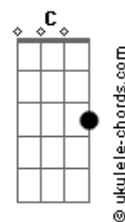

Luan Santana - Ilha

tom:

Bb (forma dos acordes no tom de F)

Capostrate na 5ª casa

Intro: Am C F7M G

[Tab - Solo Intro]

[Primeira Parte]

C G
Quero que prometa que se comprometa
A ir procurar outro amor em outro planeta Am
Pra que eu não te veja sentada na mesa F
Rindo à toa enquanto outra boca te beija C
Ai, ai, ah G G

[Pré-Refrão]

Am F
Vou engolir meu coração pra me amar por dentro C
Que nós dois sabemos que tanto sofrimento G
É perda de tempo, é perda de tempo Am F
Vou transformar decepção em novo começo C
O passado é um erro, o presente é só acerto G
Amor, eu te prometo

[Intro 2] Am F7M C Em

[Tab - Solo Intro] 2

Acordes

[Parte 1 De 2]

[Parte 2 De 2]

[Pré-Refrão]

Am F
Vou engolir meu coração pra me amar por dentro C
Que nós dois sabemos que tanto sofrimento G
É perda de tempo, é perda de tempo Am F
Vou transformar decepção em novo começo C
O passado é um erro, o presente é só acerto G
Amor, eu te prometo