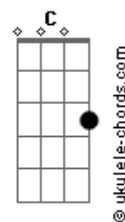

Luan Santana - Ilha

tom:

Bb (forma dos acordes no tom de F)

Capostrate na 5ª casa

Intro: Am C F7M G

[Tab - Solo Intro]

[Primeira Parte]

C G
Quero que prometa que se comprometa
Am
A ir procurar outro amor em outro planeta
F
Pra que eu não te veja sentada na mesa
C
Rindo à toa enquanto outra boca te beija
G G
Ai, ai, ah

[Pré-Refrão]

Am F
Vou engolir meu coração pra me amar por dentro
C
Que nós dois sabemos que tanto sofrimento
G
É perda de tempo, é perda de tempo
Am F
Vou transformar decepção em novo começo
C
O passado é um erro, o presente é só acerto
G
Amor, eu te prometo

[Refrão]

Am
Também vou procurar outro amor em outro planeta
F
Guarda o seu ciúme em qualquer gaveta
C G
Primeiro a gente peita, depois a gente aceita
Am
Que amores vêm, amores vão
F
Cê vai pro céu, volta pro chão
G
E quando tá pra se afogar no mar da vida
F G Am
Vem alguém, vem alguém, e se torna a ilha

[Intro 2] Am F7M C Em

[Tab - Solo Intro] 2

Acordes

[Parte 1 De 2]

[Parte 2 De 2]

[Pré-Refrão]

Am F
Vou engolir meu coração pra me amar por dentro
C
Que nós dois sabemos que tanto sofrimento
G
É perda de tempo, é perda de tempo
Am F
Vou transformar decepção em novo começo
C
O passado é um erro, o presente é só acerto
G
Amor, eu te prometo

[Refrão]

Am
Também vou procurar outro amor em outro planeta
F
Guarda o seu ciúme em qualquer gaveta
C G
Primeiro a gente peita, depois a gente aceita
Am
Que amores vêm, amores vão
F
Cê vai pro céu, volta pro chão
G
E quando tá pra se afogar no mar da vida
F G
Vem alguém, vem alguém

[Refrão]

Am
Também vou procurar outro amor em outro planeta
F
Guarda o seu ciúme em qualquer gaveta
C G
Primeiro a gente peita, depois a gente aceita
Am
Que amores vêm, amores vão
F
Cê vai pro céu, volta pro chão
F7M G
E quando tá pra se afogar no mar da vida
F G C
Vem alguém, vem alguém, e se torna a ilha