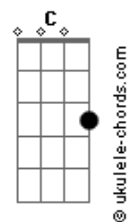

Luan Santana - Ilha

tom:

Bb (forma dos acordes no tom de F)

Capostrate na 5ª casa

Intro: Am C F7M G

[Tab - Solo Intro]

[Primeira Parte]

C G
Quero que prometa que se comprometa
Am
A ir procurar outro amor em outro planeta
F
Pra que eu não te veja sentada na mesa
C
Rindo à toa enquanto outra boca te beija
G G
Ai, ai, ah

[Pré-Refrão]

Am F
Vou engolir meu coração pra me amar por dentro
C
Que nós dois sabemos que tanto sofrimento
G
É perda de tempo, é perda de tempo
Am F
Vou transformar decepção em novo começo
C
O passado é um erro, o presente é só acerto
G
Amor, eu te prometo

[Intro 2] Am F7M C Em

[Tab - Solo Intro] 2

Acordes

[Parte 1 De 2]

[Parte 2 De 2]

[Pré-Refrão]

Am F
Vou engolir meu coração pra me amar por dentro
C
Que nós dois sabemos que tanto sofrimento
G
É perda de tempo, é perda de tempo
Am F
Vou transformar decepção em novo começo
C
O passado é um erro, o presente é só acerto
G
Amor, eu te prometo