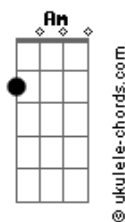

Luan Santana - Ilha

tom:

Bb (forma dos acordes no tom de F)

Capostrate na 5ª casa

Intro: Am C F7M G

[Tab - Solo Intro]

[Primeira Parte]

C G
Quero que prometa que se comprometa
Am
A ir procurar outro amor em outro planeta
F
Pra que eu não te veja sentada na mesa
C
Rindo à toa enquanto outra boca te beija
G G
Ai, ai, ah

[Pré-Refrão]

Am F
Vou engolir meu coração pra me amar por dentro
C
Que nós dois sabemos que tanto sofrimento
G
É perda de tempo, é perda de tempo
Am F
Vou transformar decepção em novo começo
C
O passado é um erro, o presente é só acerto
G
Amor, eu te prometo

[Refrão]

Am
Também vou procurar outro amor em outro planeta
F
Guarda o seu ciúme em qualquer gaveta
C G
Primeiro a gente peita, depois a gente aceita
Am
Que amores vêm, amores vão
F
Cê vai pro céu, volta pro chão
G
E quando tá pra se afogar no mar da vida
F G Am
Vem alguém, vem alguém, e se torna a ilha

[Intro 2] Am F7M C Em

[Tab - Solo Intro] 2

Acordes

[Parte 1 De 2]

[Parte 2 De 2]

[Pré-Refrão]

Am F
Vou engolir meu coração pra me amar por dentro
C
Que nós dois sabemos que tanto sofrimento
G
É perda de tempo, é perda de tempo
Am F
Vou transformar decepção em novo começo
C
O passado é um erro, o presente é só acerto
G
Amor, eu te prometo

[Refrão]

Am
Também vou procurar outro amor em outro planeta
F
Guarda o seu ciúme em qualquer gaveta
C G
Primeiro a gente peita, depois a gente aceita
Am
Que amores vêm, amores vão
F
Cê vai pro céu, volta pro chão
G
E quando tá pra se afogar no mar da vida
F G
Vem alguém, vem alguém

[Refrão]

Am
Também vou procurar outro amor em outro planeta
F
Guarda o seu ciúme em qualquer gaveta
C G
Primeiro a gente peita, depois a gente aceita
Am
Que amores vêm, amores vão
F
Cê vai pro céu, volta pro chão
F7M G
E quando tá pra se afogar no mar da vida
F G C
Vem alguém, vem alguém, e se torna a ilha