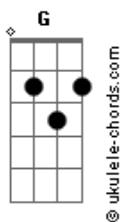

Luan Santana - Ilha

tom:

Bb (forma dos acordes no tom de F)

Capostrate na 5ª casa

Intro: Am C F7M G

[Tab - Solo Intro]

[Primeira Parte]

C G
Quero que prometa que se comprometa
A ir procurar outro amor em outro planeta Am
Pra que eu não te veja sentada na mesa F
Rindo à toa enquanto outra boca te beija C
Ai, ai, ah G G

[Pré-Refrão]

Am F
Vou engolir meu coração pra me amar por dentro C
Que nós dois sabemos que tanto sofrimento G
É perda de tempo, é perda de tempo Am F
Vou transformar decepção em novo começo C
O passado é um erro, o presente é só acerto G
Amor, eu te prometo

[Intro 2] Am F7M C Em

[Tab - Solo Intro] 2

Acordes

[Parte 1 De 2]

[Parte 2 De 2]

[Pré-Refrão]

Am F
Vou engolir meu coração pra me amar por dentro C
Que nós dois sabemos que tanto sofrimento G
É perda de tempo, é perda de tempo Am F
Vou transformar decepção em novo começo C
O passado é um erro, o presente é só acerto G
Amor, eu te prometo