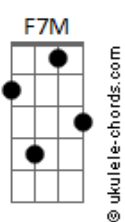

Luan Santana - Ilha

tom:

Bb (forma dos acordes no tom de F)

Capostrate na 5ª casa

Intro: Am C F7M G

[Tab - Solo Intro]

[Primeira Parte]

C G
Quero que prometa que se comprometa
A ir procurar outro amor em outro planeta Am
Pra que eu não te veja sentada na mesa F
Rindo à toa enquanto outra boca te beija C
Ai, ai, ah G G

[Pré-Refrão]

Am F
Vou engolir meu coração pra me amar por dentro C
Que nós dois sabemos que tanto sofrimento G
É perda de tempo, é perda de tempo Am F
Vou transformar decepção em novo começo C
O passado é um erro, o presente é só acerto G
Amor, eu te prometo

[Intro 2] Am F7M C Em

[Tab - Solo Intro] 2

Acordes

[Parte 1 De 2]

[Parte 2 De 2]

[Pré-Refrão]

Am F
Vou engolir meu coração pra me amar por dentro C
Que nós dois sabemos que tanto sofrimento G
É perda de tempo, é perda de tempo Am F
Vou transformar decepção em novo começo C
O passado é um erro, o presente é só acerto G
Amor, eu te prometo