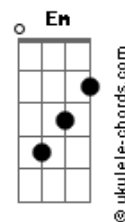

Luan Santana - Ilha

tom:

Bb (forma dos acordes no tom de F)

Capostrate na 5ª casa

Intro: Am C F7M G

[Tab - Solo Intro]

[Primeira Parte]

C G
Quero que prometa que se comprometa
A ir procurar outro amor em outro planeta Am
Pra que eu não te veja sentada na mesa F
Rindo à toa enquanto outra boca te beija C
Ai, ai, ah G G

[Pré-Refrão]

Am F
Vou engolir meu coração pra me amar por dentro C
Que nós dois sabemos que tanto sofrimento G
É perda de tempo, é perda de tempo Am F
Vou transformar decepção em novo começo C
O passado é um erro, o presente é só acerto G
Amor, eu te prometo

[Intro 2] Am F7M C Em

[Tab - Solo Intro] 2

Acordes

[Parte 1 De 2]

[Parte 2 De 2]

[Pré-Refrão]

Am F
Vou engolir meu coração pra me amar por dentro C
Que nós dois sabemos que tanto sofrimento G
É perda de tempo, é perda de tempo Am F
Vou transformar decepção em novo começo C
O passado é um erro, o presente é só acerto G
Amor, eu te prometo