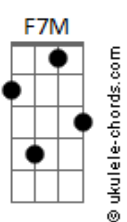

Luan Santana - Ilha

tom:

Bb (forma dos acordes no tom de F)

Capostrate na 5ª casa

Intro: Am C F7M G

[Tab - Solo Intro]

[Primeira Parte]

C G
Quero que prometa que se comprometa
Am
A ir procurar outro amor em outro planeta
F
Pra que eu não te veja sentada na mesa
C
Rindo à toa enquanto outra boca te beija
G G
Ai, ai, ah

[Pré-Refrão]

Am F
Vou engolir meu coração pra me amar por dentro
C
Que nós dois sabemos que tanto sofrimento
G
É perda de tempo, é perda de tempo
Am F
Vou transformar decepção em novo começo
C
O passado é um erro, o presente é só acerto
G
Amor, eu te prometo

[Intro 2] Am F7M C Em

[Tab - Solo Intro] 2

Acordes

[Parte 1 De 2]

[Parte 2 De 2]

[Pré-Refrão]

Am F
Vou engolir meu coração pra me amar por dentro
C
Que nós dois sabemos que tanto sofrimento
G
É perda de tempo, é perda de tempo
Am F
Vou transformar decepção em novo começo
C
O passado é um erro, o presente é só acerto
G
Amor, eu te prometo