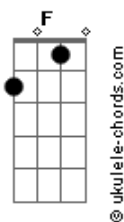

Luan Santana - Ilha

tom:

Bb (forma dos acordes no tom de F)

Capostrate na 5ª casa

Intro: Am C F7M G

[Tab - Solo Intro]

[Primeira Parte]

C G
Quero que prometa que se comprometa
Am
A ir procurar outro amor em outro planeta
F
Pra que eu não te veja sentada na mesa
C
Rindo à toa enquanto outra boca te beija
G G
Ai, ai, ah

[Pré-Refrão]

Am F
Vou engolir meu coração pra me amar por dentro
C
Que nós dois sabemos que tanto sofrimento
G
É perda de tempo, é perda de tempo
Am F
Vou transformar decepção em novo começo
C
O passado é um erro, o presente é só acerto
G
Amor, eu te prometo

[Refrão]

Am
Também vou procurar outro amor em outro planeta
F
Guarda o seu ciúme em qualquer gaveta
C G
Primeiro a gente peita, depois a gente aceita
Am
Que amores vêm, amores vão
F
Cê vai pro céu, volta pro chão
G
E quando tá pra se afogar no mar da vida
F G Am
Vem alguém, vem alguém, e se torna a ilha

[Intro 2] Am F7M C Em

[Tab - Solo Intro] 2

Acordes

[Parte 1 De 2]

[Parte 2 De 2]

[Pré-Refrão]

Am F
Vou engolir meu coração pra me amar por dentro
C
Que nós dois sabemos que tanto sofrimento
G
É perda de tempo, é perda de tempo
Am F
Vou transformar decepção em novo começo
C
O passado é um erro, o presente é só acerto
G
Amor, eu te prometo

[Refrão]

Am
Também vou procurar outro amor em outro planeta
F
Guarda o seu ciúme em qualquer gaveta
C G
Primeiro a gente peita, depois a gente aceita
Am
Que amores vêm, amores vão
F
Cê vai pro céu, volta pro chão
G
E quando tá pra se afogar no mar da vida
F G
Vem alguém, vem alguém

[Refrão]

Am
Também vou procurar outro amor em outro planeta
F
Guarda o seu ciúme em qualquer gaveta
C G
Primeiro a gente peita, depois a gente aceita
Am
Que amores vêm, amores vão
F
Cê vai pro céu, volta pro chão
F7M G
E quando tá pra se afogar no mar da vida
F G C
Vem alguém, vem alguém, e se torna a ilha