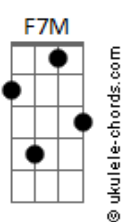

Luan Santana - Ilha

tom:

Bb (forma dos acordes no tom de F)

Capostrate na 5ª casa

Intro: Am C F7M G

[Tab - Solo Intro]

[Primeira Parte]

C G
Quero que prometa que se comprometa
Am
A ir procurar outro amor em outro planeta
F
Pra que eu não te veja sentada na mesa
C
Rindo à toa enquanto outra boca te beija
G G
Ai, ai, ah

[Pré-Refrão]

Am F
Vou engolir meu coração pra me amar por dentro
C
Que nós dois sabemos que tanto sofrimento
G
É perda de tempo, é perda de tempo
Am F
Vou transformar decepção em novo começo
C
O passado é um erro, o presente é só acerto
G
Amor, eu te prometo

[Intro 2] Am F7M C Em

[Tab - Solo Intro] 2

Acordes

[Parte 1 De 2]

[Parte 2 De 2]

[Pré-Refrão]

Am F
Vou engolir meu coração pra me amar por dentro
C
Que nós dois sabemos que tanto sofrimento
G
É perda de tempo, é perda de tempo
Am F
Vou transformar decepção em novo começo
C
O passado é um erro, o presente é só acerto
G
Amor, eu te prometo