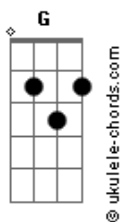

Luan Santana - Ilha

tom:

Bb (forma dos acordes no tom de F)

Capostrate na 5ª casa

Intro: Am C F7M G

[Tab - Solo Intro]

[Primeira Parte]

C G
Quero que prometa que se comprometa
Am
A ir procurar outro amor em outro planeta
F
Pra que eu não te veja sentada na mesa
C
Rindo à toa enquanto outra boca te beija
G G
Ai, ai, ah

[Pré-Refrão]

Am F
Vou engolir meu coração pra me amar por dentro
C
Que nós dois sabemos que tanto sofrimento
G
É perda de tempo, é perda de tempo
Am F
Vou transformar decepção em novo começo
C
O passado é um erro, o presente é só acerto
G
Amor, eu te prometo

[Intro 2] Am F7M C Em

[Tab - Solo Intro] 2

Acordes

[Parte 1 De 2]

[Parte 2 De 2]

[Pré-Refrão]

Am F
Vou engolir meu coração pra me amar por dentro
C
Que nós dois sabemos que tanto sofrimento
G
É perda de tempo, é perda de tempo
Am F
Vou transformar decepção em novo começo
C
O passado é um erro, o presente é só acerto
G
Amor, eu te prometo