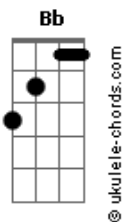

Luan Santana - Ilha

tom:

Bb (forma dos acordes no tom de F)

Capostrate na 5ª casa

Intro: Am C F7M G

[Tab - Solo Intro]

[Primeira Parte]

C G
Quero que prometa que se comprometa
A ir procurar outro amor em outro planeta Am
Pra que eu não te veja sentada na mesa F
Rindo à toa enquanto outra boca te beija C
Ai, ai, ah G G

[Pré-Refrão]

Am F
Vou engolir meu coração pra me amar por dentro C
Que nós dois sabemos que tanto sofrimento G
É perda de tempo, é perda de tempo Am F
Vou transformar decepção em novo começo C
O passado é um erro, o presente é só acerto G
Amor, eu te prometo

[Intro 2] Am F7M C Em

[Tab - Solo Intro] 2

Acordes

[Parte 1 De 2]

[Parte 2 De 2]

[Pré-Refrão]

Am F
Vou engolir meu coração pra me amar por dentro C
Que nós dois sabemos que tanto sofrimento G
É perda de tempo, é perda de tempo Am F
Vou transformar decepção em novo começo C
O passado é um erro, o presente é só acerto G
Amor, eu te prometo