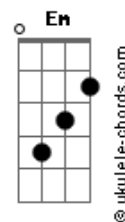

Luan Santana - Ilha

tom:

Bb (forma dos acordes no tom de F)

Capostrate na 5ª casa

Intro: Am C F7M G

[Tab - Solo Intro]

[Primeira Parte]

C G
Quero que prometa que se comprometa
Am
A ir procurar outro amor em outro planeta
F
Pra que eu não te veja sentada na mesa
C
Rindo à toa enquanto outra boca te beija
G G
Ai, ai, ah

[Pré-Refrão]

Am F
Vou engolir meu coração pra me amar por dentro
C
Que nós dois sabemos que tanto sofrimento
G
É perda de tempo, é perda de tempo
Am F
Vou transformar decepção em novo começo
C
O passado é um erro, o presente é só acerto
G
Amor, eu te prometo

[Intro 2] Am F7M C Em

[Tab - Solo Intro] 2

Acordes

[Parte 1 De 2]

[Parte 2 De 2]

[Pré-Refrão]

Am F
Vou engolir meu coração pra me amar por dentro
C
Que nós dois sabemos que tanto sofrimento
G
É perda de tempo, é perda de tempo
Am F
Vou transformar decepção em novo começo
C
O passado é um erro, o presente é só acerto
G
Amor, eu te prometo