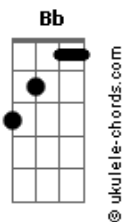

Luan Santana - Ilha

tom:

Bb (forma dos acordes no tom de F)

Capostrate na 5ª casa

Intro: Am C F7M G

[Tab - Solo Intro]

[Primeira Parte]

C G
Quero que prometa que se comprometa
Am
A ir procurar outro amor em outro planeta
F
Pra que eu não te veja sentada na mesa
C
Rindo à toa enquanto outra boca te beija
G G
Ai, ai, ah

[Pré-Refrão]

Am F
Vou engolir meu coração pra me amar por dentro
C
Que nós dois sabemos que tanto sofrimento
G
É perda de tempo, é perda de tempo
Am F
Vou transformar decepção em novo começo
C
O passado é um erro, o presente é só acerto
G
Amor, eu te prometo

[Refrão]

Am
Também vou procurar outro amor em outro planeta
F
Guarda o seu ciúme em qualquer gaveta
C G
Primeiro a gente peita, depois a gente aceita
Am
Que amores vêm, amores vão
F
Cê vai pro céu, volta pro chão
G
E quando tá pra se afogar no mar da vida
F G Am
Vem alguém, vem alguém, e se torna a ilha

[Intro 2] Am F7M C Em

[Tab - Solo Intro] 2

Acordes

[Parte 1 De 2]

[Parte 2 De 2]

[Pré-Refrão]

Am F
Vou engolir meu coração pra me amar por dentro
C
Que nós dois sabemos que tanto sofrimento
G
É perda de tempo, é perda de tempo
Am F
Vou transformar decepção em novo começo
C
O passado é um erro, o presente é só acerto
G
Amor, eu te prometo

[Refrão]

Am
Também vou procurar outro amor em outro planeta
F
Guarda o seu ciúme em qualquer gaveta
C G
Primeiro a gente peita, depois a gente aceita
Am
Que amores vêm, amores vão
F
Cê vai pro céu, volta pro chão
G
E quando tá pra se afogar no mar da vida
F G
Vem alguém, vem alguém

[Refrão]

Am
Também vou procurar outro amor em outro planeta
F
Guarda o seu ciúme em qualquer gaveta
C G
Primeiro a gente peita, depois a gente aceita
Am
Que amores vêm, amores vão
F
Cê vai pro céu, volta pro chão
F7M G
E quando tá pra se afogar no mar da vida
F G C
Vem alguém, vem alguém, e se torna a ilha