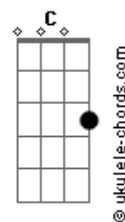

Luan Santana - Ilha

tom:

Bb (forma dos acordes no tom de F)

Capostrate na 5ª casa

Intro: Am C F7M G

[Tab - Solo Intro]

[Primeira Parte]

C G
Quero que prometa que se comprometa
Am
A ir procurar outro amor em outro planeta
F
Pra que eu não te veja sentada na mesa
C
Rindo à toa enquanto outra boca te beija
G G
Ai, ai, ah

[Pré-Refrão]

Am F
Vou engolir meu coração pra me amar por dentro
C
Que nós dois sabemos que tanto sofrimento
G
É perda de tempo, é perda de tempo
Am F
Vou transformar decepção em novo começo
C
O passado é um erro, o presente é só acerto
G
Amor, eu te prometo

[Intro 2] Am F7M C Em

[Tab - Solo Intro] 2

Acordes

[Parte 1 De 2]

[Parte 2 De 2]

[Pré-Refrão]

Am F
Vou engolir meu coração pra me amar por dentro
C
Que nós dois sabemos que tanto sofrimento
G
É perda de tempo, é perda de tempo
Am F
Vou transformar decepção em novo começo
C
O passado é um erro, o presente é só acerto
G
Amor, eu te prometo