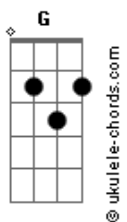

Luan Santana - Ilha

tom:

Bb (forma dos acordes no tom de F)

Capostrate na 5ª casa

Intro: Am C F7M G

[Tab - Solo Intro]

[Primeira Parte]

C G
Quero que prometa que se comprometa
Am
A ir procurar outro amor em outro planeta
F
Pra que eu não te veja sentada na mesa
C
Rindo à toa enquanto outra boca te beija
G G
Ai, ai, ah

[Pré-Refrão]

Am F
Vou engolir meu coração pra me amar por dentro
C
Que nós dois sabemos que tanto sofrimento
G
É perda de tempo, é perda de tempo
Am F
Vou transformar decepção em novo começo
C
O passado é um erro, o presente é só acerto
G
Amor, eu te prometo

[Intro 2] Am F7M C Em

[Tab - Solo Intro] 2

Acordes

[Parte 1 De 2]

[Parte 2 De 2]

[Pré-Refrão]

Am F
Vou engolir meu coração pra me amar por dentro
C
Que nós dois sabemos que tanto sofrimento
G
É perda de tempo, é perda de tempo
Am F
Vou transformar decepção em novo começo
C
O passado é um erro, o presente é só acerto
G
Amor, eu te prometo