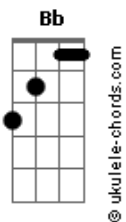

Luan Santana - Ilha

tom:

Bb (forma dos acordes no tom de F)

Capostrate na 5ª casa

Intro: Am C F7M G

[Tab - Solo Intro]

[Primeira Parte]

C G
Quero que prometa que se comprometa
Am
A ir procurar outro amor em outro planeta
F
Pra que eu não te veja sentada na mesa
C
Rindo à toa enquanto outra boca te beija
G G
Ai, ai, ah

[Pré-Refrão]

Am F
Vou engolir meu coração pra me amar por dentro
C
Que nós dois sabemos que tanto sofrimento
G
É perda de tempo, é perda de tempo
Am F
Vou transformar decepção em novo começo
C
O passado é um erro, o presente é só acerto
G
Amor, eu te prometo

[Intro 2] Am F7M C Em

[Tab - Solo Intro] 2

Acordes

[Parte 1 De 2]

[Parte 2 De 2]

[Pré-Refrão]

Am F
Vou engolir meu coração pra me amar por dentro
C
Que nós dois sabemos que tanto sofrimento
G
É perda de tempo, é perda de tempo
Am F
Vou transformar decepção em novo começo
C
O passado é um erro, o presente é só acerto
G
Amor, eu te prometo