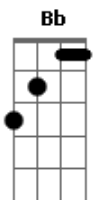

© ukulele-chords.com

'Cê vai pro céu, volta pro chão C
E quando tá pra se afogar no mar da vida Bb C Dm
Vem alguém, vem alguém e se torna a ilha

(Bb F C)

[Pré-Refrão]

Dm Bb
Vou engolir meu coração pra me amar por dentro F
Que nós dois sabemos que tanto sofrimento C
É perda de tempo, é perda de tempo Dm Bb
Vou transformar decepção em novo começo F
O passado é um erro, o presente é só acerto C
Amor, eu te prom?to

[Refrão]

Dm
Também vou procurar outro amor em outro planeta Bb
Guarda o seu ciúm? em qualquer gaveta F C
Primeiro a gente peita, depois a gente aceita Dm
Que amores vêm, amores vão Bb
'Cê vai pro céu, volta pro chão C
E quando tá pra se afogar no mar da vida Bb C Dm
Vem alguém, vem alguém e se torna a ilha