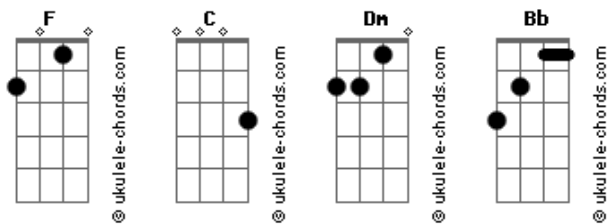

# Luan Santana - ILHA

tom:

Intro: F F C  
 Quero que prometa que se comprometa Dm  
 A ir procurar outro amor em outro planeta Bb  
 Pra que eu não te veja sentada na mesa F  
 Rindo à toa enquanto outra boca te beija C  
 Ai, ai, ah

[Pré-Refrão]

Dm Bb  
 Vou engolir meu coração pra me amar por dentro F  
 Que nós dois sabemos que tanto sofrimento C  
 É perda de tempo, é perda de tempo Dm Bb  
 Vou transformar decepção em novo começo F  
 O passado é um erro, o presente é só acerto C  
 Amor, eu te prom?to

## Acordes

'Cê vai pro céu, volta pro chão C  
 E quando tá pra se afogar no mar da vida Bb C Dm  
 Vem alguém, vem alguém e se torna a ilha

( Bb F C )

[Pré-Refrão]

Dm Bb  
 Vou engolir meu coração pra me amar por dentro F  
 Que nós dois sabemos que tanto sofrimento C  
 É perda de tempo, é perda de tempo Dm Bb  
 Vou transformar decepção em novo começo F  
 O passado é um erro, o presente é só acerto C  
 Amor, eu te prom?to

[Refrão]

Dm  
 Também vou procurar outro amor em outro planeta Bb  
 Guarda o seu ciúm? em qualquer gaveta F C  
 Primeiro a gente peita, depois a gente aceita Dm  
 Que amores vêm, amores vão Bb  
 'Cê vai pro céu, volta pro chão C  
 E quando tá pra se afogar no mar da vida Bb C Dm  
 Vem alguém, vem alguém e se torna a ilha