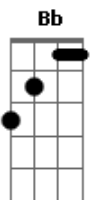

© ukulele-chords.com

'Cê vai pro céu, volta pro chão C
E quando tá pra se afogar no mar da vida Bb C Dm
Vem alguém, vem alguém e se torna a ilha

(Bb F C)

[Pré-Refrão]

Dm Bb
Vou engolir meu coração pra me amar por dentro F
Que nós dois sabemos que tanto sofrimento C
É perda de tempo, é perda de tempo Dm Bb
Vou transformar decepção em novo começo F
O passado é um erro, o presente é só acerto C
Amor, eu te prom?to

[Refrão]

Dm
Também vou procurar outro amor em outro planeta Bb
Guarda o seu ciúm? em qualquer gaveta F C
Primeiro a gente peita, depois a gente aceita Dm
Que amores vêm, amores vão Bb
'Cê vai pro céu, volta pro chão C
E quando tá pra se afogar no mar da vida Bb C Dm
Vem alguém, vem alguém e se torna a ilha