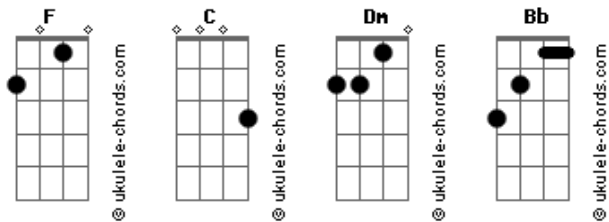

Luan Santana - ILHA

tom:

Intro: F F C
 Quero que prometa que se comprometa Dm
 A ir procurar outro amor em outro planeta Bb
 Pra que eu não te veja sentada na mesa F
 Rindo à toa enquanto outra boca te beija C
 Ai, ai, ah

[Pré-Refrão]

Dm Bb
 Vou engolir meu coração pra me amar por dentro F
 Que nós dois sabemos que tanto sofrimento C
 É perda de tempo, é perda de tempo Dm Bb
 Vou transformar decepção em novo começo F
 O passado é um erro, o presente é só acerto C
 Amor, eu te prom?to

[Refrão]

Dm
 Também vou procurar outro amor em outro planeta Bb
 Guarda o seu ciúm? em qualquer gaveta F C
 Primeiro a gente peita, depois a gente aceita Dm
 Que amores vêm, amores vão Bb

Acordes

'Cê vai pro céu, volta pro chão C
 E quando tá pra se afogar no mar da vida Bb C Dm
 Vem alguém, vem alguém e se torna a ilha

(Bb F C)

[Pré-Refrão]

Dm Bb
 Vou engolir meu coração pra me amar por dentro F
 Que nós dois sabemos que tanto sofrimento C
 É perda de tempo, é perda de tempo Dm Bb
 Vou transformar decepção em novo começo F
 O passado é um erro, o presente é só acerto C
 Amor, eu te prom?to