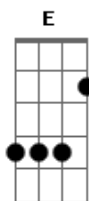

Luan Santana - HYPE

tom:

B

Dbm

Uma mensagem sua na tela

Abandono a galera e já corro pro carro

Dou aquela olhadinha no espelho

Arrumo o cabelo e saio acelerado

Você aciona o meu tesão no automático

No caminho eu já penso nas posição louca

O meu vício em você me faz mal, mas não largo

Você tem um ímã na boca

Longe de mim ficar tão longe assim de você

Não aguento de tanta saudade

Pro meu coração você ainda tá no hype

Cê não vale nada, mas seu beijo ainda vale

Acordes

© ukulele-chords.com

© ukulele-chords.com

© ukulele-chords.com

© ukulele-chords.com

© ukulele-chords.com