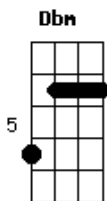

© ukulele-chords.com