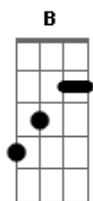

Luan Santana - HYPE

tom:

B

Dbm

Uma mensagem sua na tela

Abandono a galera e já corro pro carro

Dou aquela olhadinha no espelho

Arrumo o cabelo e saio acelerado

Você aciona o meu tesão no automático

No caminho eu já penso nas posição louca

O meu vício em você me faz mal, mas não largo

Você tem um ímã na boca

Longe de mim ficar tão longe assim de você

Não aguento de tanta saudade

Pro meu coração você ainda tá no hype

Cê não vale nada, mas seu beijo ainda vale

Acordes