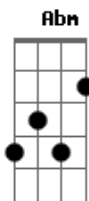

Luan Santana - HYPE

tom:

B

Dbm

Uma mensagem sua na tela

Abandono a galera e já corro pro carro

Dou aquela olhadinha no espelho

Arrumo o cabelo e saio acelerado

Você aciona o meu tesão no automático

No caminho eu já penso nas posição louca

O meu vício em você me faz mal, mas não largo

Você tem um ímã na boca

Longe de mim ficar tão longe assim de você

Não aguento de tanta saudade

Pro meu coração você ainda tá no hype

Cê não vale nada, mas seu beijo ainda vale

Acordes

© ukulele-chords.com

© ukulele-chords.com

© ukulele-chords.com

© ukulele-chords.com

© ukulele-chords.com