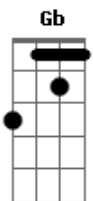

© ukulele-chords.com