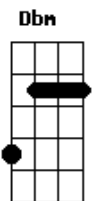

© ukulele-chords.com

© ukulele-chords.com