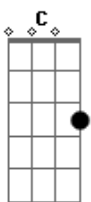

Luan Santana - Hino Dos Solteiros

tom:

Intro: Bb2 F C C Bb2 F C

Tem alguém aqui
Arrependido
De ter tirado o som do carro
Bloqueado nos contato antigo

Desculpa aí
Aos meus amigos
Se eu desfalquei o nosso elenco
De rolê, andei um pouco sumido

É que eu fiz tudo por você e
Você não fez por onde
E agora eu tô voltando pra onde eu fiz
O meu nome, meu nome, meu nome

Essa vai pros pedaço de mal caminho
Que eu não respondi
Deu errado aqui

Pode chegar beijando, nem pergunta o nome
Eu tô afim
Taca a lábia em mim

Essa vai pros pedaço de mal caminho
Que eu não respondi
Deu errado aqui

Pode chegar beijando, nem pergunta o nome
Eu tô afim
Taca a lábia

Tô in__do

Acordes

© ukulele-chords.com

© ukulele-chords.com

© ukulele-chords.com