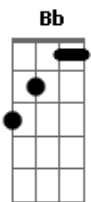

Luan Santana - Hino Dos Solteiros

tom:

Intro: Bb2 F C C Bb2 F C

Tem alguém aqui
Arrependido
De ter tirado o som do carro
Bloqueado nos contato antigo

Desculpa aí
Aos meus amigos
Se eu desfalquei o nosso elenco
De rolê, andei um pouco sumido

É que eu fiz tudo por você e
Você não fez por onde
E agora eu tô voltando pra onde eu fiz
O meu nome, meu nome, meu nome

Essa vai pros pedaço de mal caminho
Que eu não respondi
Deu errado aqui

Pode chegar beijando, nem pergunta o nome
Eu tô afim
Taca a lábia em mim

Essa vai pros pedaço de mal caminho
Que eu não respondi
Deu errado aqui

Pode chegar beijando, nem pergunta o nome
Eu tô afim
Taca a lábia

Tô in__do

Acordes

© ukulele-chords.com

© ukulele-chords.com

© ukulele-chords.com