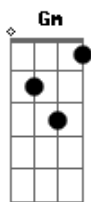

Luan Santana - Hino Dos Solteiros

tom:

Intro: Bb2 F C C Bb2 F C

Tem alguém aqui
Arrependido
De ter tirado o som do carro
Bloqueado nos contato antigo

Desculpa aí
Aos meus amigos
Se eu desfalquei o nosso elenco
De rolê, andei um pouco sumido

É que eu fiz tudo por você e
Você não fez por onde
E agora eu tô voltando pra onde eu fiz
O meu nome, meu nome, meu nome

Essa vai pros pedaço de mal caminho
Que eu não respondi
Deu errado aqui

Pode chegar beijando, nem pergunta o nome
Eu tô afim
Taca a lábia em mim

Essa vai pros pedaço de mal caminho
Que eu não respondi
Deu errado aqui

Pode chegar beijando, nem pergunta o nome
Eu tô afim
Taca a lábia

Tô in__do

Acordes

© ukulele-chords.com

© ukulele-chords.com

© ukulele-chords.com