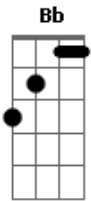

# Luan Santana - Hino Dos Solteiros

tom:

Intro: Bb2 F C C Bb2 F C

C C  
Tem alguém aqui  
Arrependido Bb  
De ter tirado o som do carro F  
Bloqueado nos contato antigo C

C  
Desculpa aí  
Aos meus amigos Bb  
Se eu desfalquei o nosso elenco F  
De rolê, andei um pouco sumido C

F  
Pode chegar beijando, nem pergunta o nome  
Eu tô afim C  
Taca a lábia em mim Bb

F  
Essa vai pros pedaço de mal caminho  
Que eu não respondi C  
Deu errado aqui Bb

F  
Pode chegar beijando, nem pergunta o nome  
Eu tô afim C  
Taca a lábia

Bb F  
Tô in\_\_do

## Acordes

© ukulele-chords.com

© ukulele-chords.com

© ukulele-chords.com

© ukulele-chords.com

© ukulele-chords.com

C  
Vai conhecer o pior lado de um solteiro emputecido  
Tô in\_\_do Bb F

C  
Vai conhecer o pior lado de um solteiro emputecido