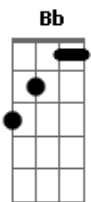

Luan Santana - Hino Dos Solteiros

tom:

Intro: Bb2 F C C Bb2 F C

C C
Tem alguém aqui
Arrependido Bb
De ter tirado o som do carro F
Bloqueado nos contato antigo C

C
Desculpa aí
Aos meus amigos Bb
Se eu desfalquei o nosso elenco F
De rolê, andei um pouco sumido C

F
Pode chegar beijando, nem pergunta o nome
Eu tô afim C
Taca a lábia em mim Bb

F
Essa vai pros pedaço de mal caminho
Que eu não respondi C
Deu errado aqui Bb

F
Pode chegar beijando, nem pergunta o nome
Eu tô afim C
Taca a lábia

Bb F
Tô in__do

Acordes

© ukulele-chords.com

© ukulele-chords.com

© ukulele-chords.com

© ukulele-chords.com

© ukulele-chords.com

C
Vai conhecer o pior lado de um solteiro emputecido
Tô in__do Bb F

C
Vai conhecer o pior lado de um solteiro emputecido

C
Desculpa aí
Aos meus amigos Bb
Se eu desfalquei o nosso elenco F
De rolê, andei um pouco sumido C

Gm7 Dm
É que eu fiz tudo por você e
Você não fez por onde C
E agora eu tô voltando pra onde eu fiz Gm7 Dm
O meu nome, meu nome, meu nome C Bb