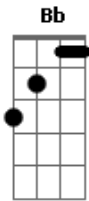

# Luan Santana - Hino Dos Solteiros

tom:

Intro: Bb2 F C C Bb2 F C

Tem alguém aqui  
Arrependido  
De ter tirado o som do carro  
Bloqueado nos contato antigo

Desculpa aí  
Aos meus amigos  
Se eu desfalquei o nosso elenco  
De rolê, andei um pouco sumido

Pode chegar beijando, nem pergunta o nome  
Eu tô afim  
Taca a lábia em mim

Essa vai pros pedaço de mal caminho  
Que eu não respondi  
Deu errado aqui

Pode chegar beijando, nem pergunta o nome  
Eu tô afim  
Taca a lábia

## Acordes

© ukulele-chords.com

© ukulele-chords.com

© ukulele-chords.com

© ukulele-chords.com

© ukulele-chords.com

Vai conhecer o pior lado de um solteiro emputecido  
Tô in\_\_do

Vai conhecer o pior lado de um solteiro emputecido