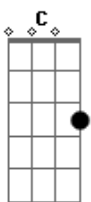

Luan Santana - Hino Dos Solteiros

tom:

Intro: Bb2 F C C Bb2 F C

C C
Tem alguém aqui
Arrependido Bb
De ter tirado o som do carro F
Bloqueado nos contato antigo C

C
Desculpa aí
Aos meus amigos Bb
Se eu desfalquei o nosso elenco F
De rolê, andei um pouco sumido C

Gm7 Dm
É que eu fiz tudo por você e
Você não fez por onde C
E agora eu tô voltando pra onde eu fiz Gm7 Dm
O meu nome, meu nome, meu nome C Bb

F
Essa vai pros pedaço de mal caminho
Que eu não respondi C
Deu errado aqui Bb

F
Pode chegar beijando, nem pergunta o nome
Eu tô afim C
Taca a lábia em mim Bb

F
Essa vai pros pedaço de mal caminho
Que eu não respondi C
Deu errado aqui Bb

F
Pode chegar beijando, nem pergunta o nome
Eu tô afim C
Taca a lábia

Bb F
Tô in__do

Acordes

© ukulele-chords.com

© ukulele-chords.com

© ukulele-chords.com

© ukulele-chords.com

© ukulele-chords.com

C
Vai conhecer o pior lado de um solteiro emputecido
Tô in__do Bb F