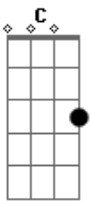

Luan Santana - Hino Dos Solteiros

tom:

Intro: Bb2 F C C Bb2 F C

Tem alguém aqui
Arrependido
De ter tirado o som do carro
Bloqueado nos contato antigo

Desculpa aí
Aos meus amigos
Se eu desfalquei o nosso elenco
De rolê, andei um pouco sumido

É que eu fiz tudo por você e
Você não fez por onde
E agora eu tô voltando pra onde eu fiz
O meu nome, meu nome, meu nome

Essa vai pros pedaço de mal caminho
Que eu não respondi
Deu errado aqui

Pode chegar beijando, nem pergunta o nome
Eu tô afim
Taca a lábia em mim

Essa vai pros pedaço de mal caminho
Que eu não respondi
Deu errado aqui

Pode chegar beijando, nem pergunta o nome
Eu tô afim
Taca a lábia

Tô in__do

Acordes

© ukulele-chords.com