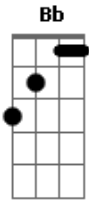

Aadd9 **Dadd9** **Aadd9**
 E agora sou eu com medo de mim
G
 Tão perto do fim
Dadd9
 Acabou mas quem diria
Aadd9 **Dadd9** **Aadd9**
 E agora sou eu em frente ao espelho
Bb **G**
 Olhos tristes vermelhos
Aadd9 **Dadd9**
 O que fez foi covardia

[Final] **Aadd9** **G** **Aadd9** **Dadd9**

Acordes

© ukulele-chords.com

© ukulele-chords.com

© ukulele-chords.com

© ukulele-chords.com

© ukulele-chords.com

© ukulele-chords.com