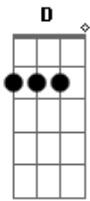

tom:

Intro: **Dadd9** **G** **D**

[Primeira Parte]

Dadd9 **Aadd9**
Diz pra mim se é verdade o que eu ouvi
G **Dadd9** **Aadd9**
O que dizem por aí eu não posso acreditar
Dadd9 **Aadd9**
Diz também se jogou fora tudo que eu te dei
G **Dadd9**
Se acabou não sei, eu quero duvidar

[Pré-Refrão]

Bm7
Olhando nos meus olhos sempre me dizia
Gbm
Que seu amor por mim nunca se acabaria
G **Aadd9**
E mas se um dia fosse acabar iria me avisar

[Refrão]

Dadd9 **Aadd9**
E agora sou eu com medo de mim
G
Tão perto do fim
Dadd9
Acabou mas quem diria
Aadd9 **Dadd9** **Aadd9**
E agora sou eu em frente ao espelho
Bb **G**
Olhos tristes vermelhos
Aadd9 **Dadd9**
O que fez foi covardia

(**Aadd9** **G** **Dadd9** **Aadd9**)

[Primeira Parte]

Dadd9 **Aadd9**

Diz pra mim se é verdade o que eu ouvi
G **Dadd9** **Aadd9**
O que dizem por aí eu não posso acreditar
Dadd9 **Aadd9**
Diz também se jogou fora tudo que eu te dei
G **Dadd9** **A**
Se acabou não sei, eu quero duvidar

[Pré-Refrão]

Bm7
Olhando nos meus olhos sempre me dizia
Gbm
Que seu amor por mim nunca se acabaria
G **Aadd9**
E mas se um dia fosse acabar iria me avisar

[Refrão]

Dadd9 **Aadd9**
E agora sou eu com medo de mim
G
Tão perto do fim
Dadd9
Acabou mas quem diria
Aadd9 **Dadd9** **Aadd9**
E agora sou eu em frente ao espelho
Bb **G**
Olhos tristes vermelhos
Aadd9 **Dadd9**
O que fez foi covardia

Aadd9 **Dadd9** **Aadd9**
E agora sou eu com medo de mim
G
Tão perto do fim
Dadd9
Acabou mas quem diria
Aadd9 **Dadd9** **Aadd9**
E agora sou eu em frente ao espelho
Bb **G**
Olhos tristes vermelhos
Aadd9 **Dadd9**
O que fez foi covardia

[Final] **Aadd9** **G** **Aadd9** **Dadd9**

Acordes