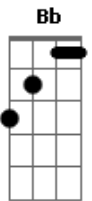

Aadd9 **Dadd9** **Aadd9**
 E agora sou eu com medo de mim
G
 Tão perto do fim
Dadd9
 Acabou mas quem diria
Aadd9 **Dadd9** **Aadd9**
 E agora sou eu em frente ao espelho
Bb **G**
 Olhos tristes vermelhos
Aadd9 **Dadd9**
 O que fez foi covardia

[Final] **Aadd9** **G** **Aadd9** **Dadd9**

Acordes

© ukulele-chords.com

© ukulele-chords.com

© ukulele-chords.com

© ukulele-chords.com

© ukulele-chords.com

© ukulele-chords.com