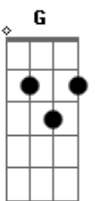

© ukulele-chords.com