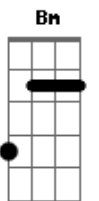

© ukulele-chords.com