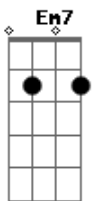

© ukulele-chords.com