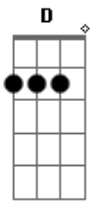

© ukulele-chords.com