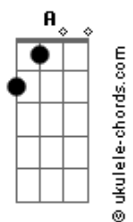

Luan Santana - Errou No Time

tom:

Intro: Dbm A E B

[Primeira Parte]

Dbm
Foi bem elaborado
Esse pedido de desculpas
Me senti num filme, série
Ou algo assim

Dbm
Gastou maior tempão

A
Escreveu à mão
50 páginas de sentimentos
Pra pedir perdão
Que bonitinha, mas então

[Pré-Refrão]

A
Você acertou em tudo
No perfume, no relógio que eu sempre quis
Ta vendo ai?
Cê sempre soube como me fazer feliz

[Refrão]

A B
Só errou no time, time, time, time
Dbm Abm
Em troca eu só te digo bye, bye, bye, bye
A B
Só errou no time, time, time, time
Dbm Abm
Em troca eu só te digo bye, bye, bye, bye

Acordes

[Pós-Refrão]

A
Igual meu coração
B
O seu relógio tá quebrado
Dbm
É que você me amou 1 ano atrasado
Abm
Se quer perdão, tá perdoado
(A B Dbm Abm)

[Pré-Refrão]

A
Você acertou em tudo
B
No perfume, no relógio que eu sempre quis
Abm
Ta vendo ai?
Dbm
Cê sempre soube como me fazer feliz