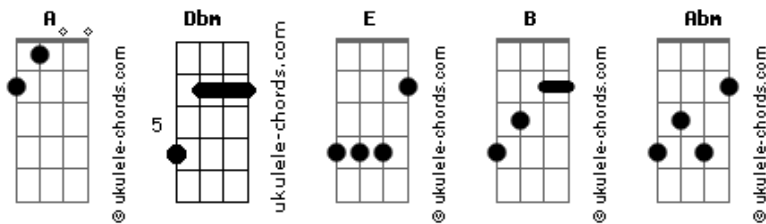

Luan Santana - Errou No Time

tom:

Intro: Dbm A E B

[Primeira Parte]

Dbm
Foi bem elaborado
Esse pedido de desculpas
Me senti num filme, série
Ou algo assim

Dbm
Gastou maior tempão

A
Escreveu à mão
50 páginas de sentimentos
Pra pedir perdão
Que bonitinha, mas então

[Pré-Refrão]

A
Você acertou em tudo
No perfume, no relógio que eu sempre quis
Ta vendo ai?
Cê sempre soube como me fazer feliz

[Refrão]

A B
Só errou no time, time, time, time
Dbm Abm
Em troca eu só te digo bye, bye, bye, bye
A B
Só errou no time, time, time, time
Dbm Abm
Em troca eu só te digo bye, bye, bye, bye

Acordes

[Pós-Refrão]

A
Igual meu coração
B
O seu relógio tá quebrado
Dbm
É que você me amou 1 ano atrasado
Abm
Se quer perdão, tá perdoado
(A B Dbm Abm)

[Pré-Refrão]

A
Você acertou em tudo
B
No perfume, no relógio que eu sempre quis
Abm
Ta vendo ai?
Dbm
Cê sempre soube como me fazer feliz

[Refrão]

A B
Só errou no time, time, time, time
Dbm Abm
Em troca eu só te digo bye, bye, bye, bye
A B
Só errou no time, time, time, time
Dbm Abm
Em troca eu só te digo bye, bye, bye, bye

[Pós-Refrão]

A
Igual meu coração
B
O seu relógio tá quebrado
Dbm
É que você me amou 1 ano atrasado
Abm
Se quer perdão, tá perdoado
(A B Dbm Abm)