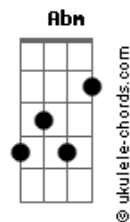

Luan Santana - Errou No Time

tom:

Intro: Dbm A E B

[Primeira Parte]

Dbm
Foi bem elaborado
Esse pedido de desculpas
Me senti num filme, série
Ou algo assim

Dbm
Gastou maior tempão

A
Escreveu à mão
50 páginas de sentimentos
Pra pedir perdão
Que bonitinha, mas então

[Pré-Refrão]

A
Você acertou em tudo
No perfume, no relógio que eu sempre quis
Ta vendo ai?
Cê sempre soube como me fazer feliz

[Refrão]

A B
Só errou no time, time, time, time
Dbm Abm
Em troca eu só te digo bye, bye, bye, bye
A B
Só errou no time, time, time, time
Dbm Abm
Em troca eu só te digo bye, bye, bye, bye

Acordes

[Pós-Refrão]

A
Igual meu coração
B
O seu relógio tá quebrado
Dbm
É que você me amou 1 ano atrasado
Abm
Se quer perdão, tá perdoado
(A B Dbm Abm)

[Pré-Refrão]

A
Você acertou em tudo
B
No perfume, no relógio que eu sempre quis
Abm
Ta vendo ai?
Dbm
Cê sempre soube como me fazer feliz

[Refrão]

A B
Só errou no time, time, time, time
Dbm Abm
Em troca eu só te digo bye, bye, bye, bye
A B
Só errou no time, time, time, time
Dbm Abm
Em troca eu só te digo bye, bye, bye, bye

[Pós-Refrão]

A
Igual meu coração
B
O seu relógio tá quebrado
Dbm
É que você me amou 1 ano atrasado
Abm
Se quer perdão, tá perdoado
(A B Dbm Abm)