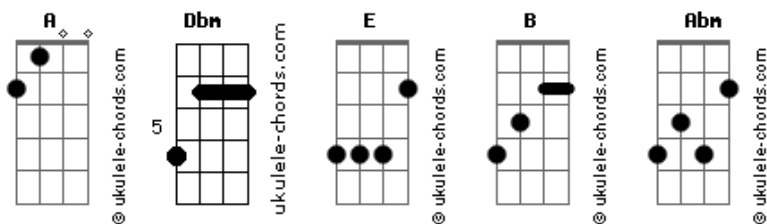

Luan Santana - Errou No Time

tom:

Intro: Dbm A E B

[Primeira Parte]

Dbm
Foi bem elaborado
Esse pedido de desculpas
Me senti num filme, série
Ou algo assim

Dbm
Gastou maior tempão

A
Escreveu à mão
50 páginas de sentimentos
Pra pedir perdão

B
Que bonitinha, mas então

[Pré-Refrão]

A
Você acertou em tudo
No perfume, no relógio que eu sempre quis
Ta vendo ai?
Cê sempre soube como me fazer feliz

[Refrão]

A B
Só errou no time, time, time, time
Dbm Abm
Em troca eu só te digo bye, bye, bye, bye
A B
Só errou no time, time, time, time
Dbm Abm
Em troca eu só te digo bye, bye, bye, bye

Acordes

[Pós-Refrão]

A
Igual meu coração
B
O seu relógio tá quebrado
Dbm
É que você me amou 1 ano atrasado
Abm
Se quer perdão, tá perdoado
(A B Dbm Abm)

[Pré-Refrão]

A
Você acertou em tudo
B
No perfume, no relógio que eu sempre quis
Abm
Ta vendo ai?
Dbm
Cê sempre soube como me fazer feliz

[Refrão]

A B
Só errou no time, time, time, time
Dbm Abm
Em troca eu só te digo bye, bye, bye, bye
A B
Só errou no time, time, time, time
Dbm Abm
Em troca eu só te digo bye, bye, bye, bye

[Pós-Refrão]

A
Igual meu coração
B
O seu relógio tá quebrado
Dbm
É que você me amou 1 ano atrasado
Abm
Se quer perdão, tá perdoado
(A B Dbm Abm)