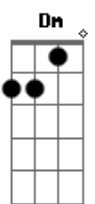

© ukulele-chords.com