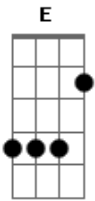

Luan Santana - Direção

tom:
E
De repente no meu quarto
Meia noite um Sol
De cabelo amarrado usando
Baby doll
D E
Minhas contas atrasadas, meus
Problemas esqueci
Não sabia que um beijo

Tinha tanta força assim

(E) Bm
Você me trouxe um caminhão
Gbm
De coisas boas
A E
Foi minha sorte disfarçada de pessoa
Bm Gbm
Por tantas noites que eu passei juntando as mãos
A E
Pedindo ao céu pra me mandar uma direção
Bm Gbm
Deus é muito bom
A E
Ouviu minha oração
[Final] Bm Gbm A E

Acordes

© ukulele-chords.com