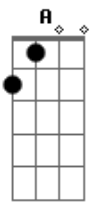

© ukulele-chords.com