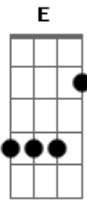

Luan Santana - Direção

tom:
E
De repente no meu quarto
Meia noite um Sol
De cabelo amarrado usando
Baby doll
Minhas contas atrasadas, meus
Problemas esqueci
Não sabia que um beijo

Tinha tanta força assim

(E) Bm
Você me trouxe um caminhão
Gbm
De coisas boas
A E
Foi minha sorte disfarçada de pessoa
Bm Gbm
Por tantas noites que eu passei juntando as mãos
A E
Pedindo ao céu pra me mandar uma direção

Bm Gbm
Deus é muito bom

A E
Ouviu minha oração

[Final] Bm Gbm A E

Acordes