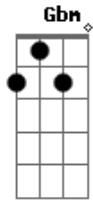

© ukulele-chords.com