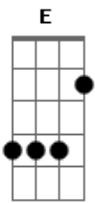

Luan Santana - Direção

tom:
E
De repente no meu quarto
Meia noite um Sol
De cabelo amarrado usando
Baby doll
Minhas contas atrasadas, meus
Problemas esqueci
Não sabia que um beijo

Tinha tanta força assim

(E) Bm
Você me trouxe um caminhão
Gbm
De coisas boas
A E
Foi minha sorte disfarçada de pessoa
Bm Gbm
Por tantas noites que eu passei juntando as mãos
A E
Pedindo ao céu pra me mandar uma direção

Bm Gbm
Deus é muito bom

A E
Ouviu minha oração

[Final] Bm Gbm A E

Acordes

© ukulele-chords.com