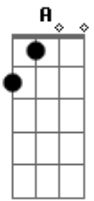

© ukulele-chords.com