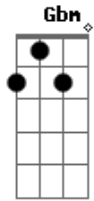

© ukulele-chords.com