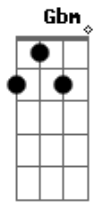

© ukulele-chords.com