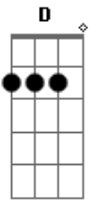

© ukulele-chords.com