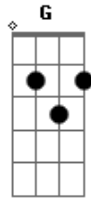

Luan Santana - Deus É Muito Bom

tom:

Intro: C Am G C

F Pro escuro da minha vida G

Você foi um Sol C

F Nesse mar tão turbulento G

C Cê foi meu farol

Dm Se eu sou quem eu sou F

Fm É porque você chegou e arrumou C G

Am A bagunça, o caos hmm G F

Meu milagre mais real

Dm Você me trouxe um caminhão de coisas boas Am

C Foi minha sorte disfarçada de pessoa G

Dm Por tantas noites que eu passei juntando as mãos Am

C Pedindo ao céu pra me mandar uma direção G

F Deus é muito bom C

Am Ouviu minha oração G

F Deus é muito bom C

Am Mandou seu coração G C

Acordes

© ukulele-chords.com

© ukulele-chords.com