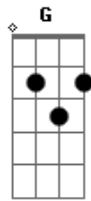

Luan Santana - Deus É Muito Bom

tom:

Intro: C Am G C

F Pro escuro da minha vida G

Você foi um Sol C

F Nesse mar tão turbulento G

Cê foi meu farol C

Dm Se eu sou quem eu sou F

Fm É porque você chegou e arrumou C G

Am A bagunça, o caos hmm G F

Meu milagre mais real

Dm Você me trouxe um caminhão de coisas boas Am

C Foi minha sorte disfarçada de pessoa G

Dm Por tantas noites que eu passei juntando as mãos Am

C Pedindo ao céu pra me mandar uma direção G

F Deus é muito bom C

Am Ouviu minha oração G

F Deus é muito bom C

Am Mandou seu coração G C

Acordes

© ukulele-chords.com

© ukulele-chords.com