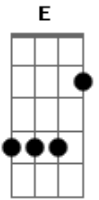

Luan Santana - Desculpa

Tom: **A**
Intro: 2x: **A E Gbm D**

A **E**
To bravo você sabe, eu quero a verdade
Gbm **D**
dá um tempo, chega de brincar comigo.
A **E**
Nem pensa pra inventar, Até! Vou acreditar
Gbm **D**
suas desculpas não fazem sentido.
A **E**
O seu carro quebrou, o celular Pifou,
Gbm **D**
o Email não chegou, o trânsito parou.
A **E**
O dinheiro não deu, a hora esqueceu,
Gbm **D**

Furaram seu Pneu, Roubaram o que era Seeeeeeeu

Refrão:

A **E** **Gbm** **D**
Desculpas papo furado, você não faz questão de ficar do meu lado.
A **E** **Gbm** **D**
Desculpas enrolação, não ta dando a mínima pro meu Coração-ã-ão
solinho:

(Refrão)

(Repete tudo)

(Refrão 2x)

Acordes

© ukulele-chords.com

© ukulele-chords.com

© ukulele-chords.com

© ukulele-chords.com