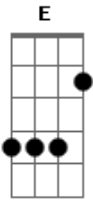

Luan Santana - Desculpa

Tom: **A**
Intro: 2x: **A E Gbm D**

A **E**
To bravo você sabe, eu quero a verdade
Gbm **D**
dá um tempo, chega de brincar comigo.
A **E**
Nem pensa pra inventar, Até! Vou acreditar
Gbm **D**
suas desculpas não fazem sentido.
A **E**
O seu carro quebrou, o celular Pifou,
Gbm **D**
o Email não chegou, o trânsito parou.
A **E**
O dinheiro não deu, a hora esqueceu,
Gbm **D**

Furaram seu Pneu, Roubaram o que era Seeeeeeeu

Refrão:

A **E** **Gbm** **D**
Desculpas papo furado, você não faz questão de ficar do meu lado.
A **E** **Gbm** **D**
Desculpas enrolação, não ta dando a mínima pro meu Coração-ã-ão
solinho:

(Refrão)

(Repete tudo)

(Refrão 2x)

Acordes

© ukulele-chords.com

© ukulele-chords.com

© ukulele-chords.com

© ukulele-chords.com