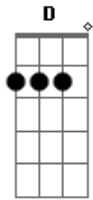

Furaram seu Pneu, Roubaram o que era Seeeeeeeu

Refrão:

A **E** **Gbm** **D**
Desculpas papo furado, você não faz questão de ficar do meu lado.
A **E** **Gbm** **D**
Desculpas enrolação, não ta dando a mínima pro meu Coração-ã-ão
solinho:

(Refrão)

(Repete tudo)

(Refrão 2x)

Acordes

© ukulele-chords.com

© ukulele-chords.com

© ukulele-chords.com

© ukulele-chords.com