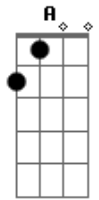

Luan Santana - Desculpa

Tom: **A**
Intro: 2x: **A E Gbm D**

A **E**
To bravo você sabe, eu quero a verdade
Gbm **D**
dá um tempo, chega de brincar comigo.
A **E**
Nem pensa pra inventar, Até! Vou acreditar
Gbm **D**
suas desculpas não fazem sentido.
A **E**
O seu carro quebrou, o celular Pifou,
Gbm **D**
o Email não chegou, o trânsito parou.
A **E**
O dinheiro não deu, a hora esqueceu,
Gbm **D**

Furaram seu Pneu, Roubaram o que era Seeeeeeeu

Refrão:

A **E** **Gbm** **D**
Desculpas papo furado, você não faz questão de ficar do meu lado.
A **E** **Gbm** **D**
Desculpas enrolação, não ta dando a mínima pro meu Coração-ã-ão
solinho:

(Refrão)

(Repete tudo)

(Refrão 2x)

Acordes

© ukulele-chords.com