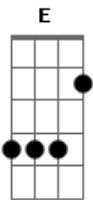

Luan Santana - Desculpa

Tom: A

Intro: 2x: A E Gbm D

A E
 To bravo você sabe, eu quero a verdade
 Gbm D
 dá um tempo, chega de brincar comigo.
 A E
 Nem pensa pra inventar, Até! Vou acreditar
 Gbm D
 suas desculpas não fazem sentido.
 A E
 O seu carro quebrou, o celular Pifou,
 Gbm D
 o Email não chegou, o trânsito parou.
 A E
 O dinheiro não deu, a hora esqueceu,
 Gbm D

Furaram seu Pneu, Roubaram o que era Seeeeeeu

Refrão:

A E Gbm D
 Desculpas papo furado, você não faz questão de ficar do meu
 lado.
 A E Gbm D
 Desculpas enrolação, não ta dando a mínima pro meu Coração-ã-
 ão
 solinho:

(Refrão)

(Repete tudo)

(Refrão 2x)

Acordes

© ukulele-chords.com

© ukulele-chords.com

© ukulele-chords.com

© ukulele-chords.com