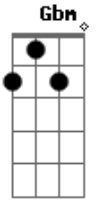

Luan Santana - Desculpa

Tom: **A**
Intro: 2x: **A E Gbm D**

A **E**
To bravo você sabe, eu quero a verdade
Gbm **D**
dá um tempo, chega de brincar comigo.
A **E**
Nem pensa pra inventar, Até! Vou acreditar
Gbm **D**
suas desculpas não fazem sentido.
A **E**
O seu carro quebrou, o celular Pifou,
Gbm **D**
o Email não chegou, o trânsito parou.
A **E**
O dinheiro não deu, a hora esqueceu,
Gbm **D**

Furaram seu Pneu, Roubaram o que era Seeeeeeeu

Refrão:

A **E** **Gbm** **D**
Desculpas papo furado, você não faz questão de ficar do meu lado.
A **E** **Gbm** **D**
Desculpas enrolação, não ta dando a mínima pro meu Coração-ã-ão
solinho:

(Refrão)

(Repete tudo)

(Refrão 2x)

Acordes

© ukulele-chords.com

© ukulele-chords.com

© ukulele-chords.com

© ukulele-chords.com