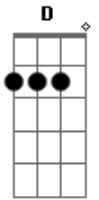

Furaram seu Pneu, Roubaram o que era Seeeeeeeu

Refrão:

A **E** **Gbm** **D**
Desculpas papo furado, você não faz questão de ficar do meu lado.
A **E** **Gbm** **D**
Desculpas enrolação, não ta dando a mínima pro meu Coração-ã-ão
solinho:

(Refrão)

(Repete tudo)

(Refrão 2x)

Acordes

© ukulele-chords.com

© ukulele-chords.com

© ukulele-chords.com

© ukulele-chords.com