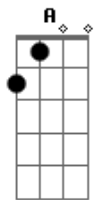

Luan Santana - Desculpa

Tom: A

Intro: 2x: A E Gbm D

A E
To bravo você sabe, eu quero a verdade
Gbm D
dá um tempo, chega de brincar comigo.
A E
Nem pensa pra inventar, Até! Vou acreditar
Gbm D
suas desculpas não fazem sentido.
A E
O seu carro quebrou, o celular Pifou,
Gbm D
o Email não chegou, o trânsito parou.
A E
O dinheiro não deu, a hora esqueceu,
Gbm D

Furaram seu Pneu, Roubaram o que era Seeeeeeeu

Refrão:

A E Gbm D
Desculpas papo furado, você não faz questão de ficar do meu
lado.
A E Gbm D
Desculpas enrolação, não ta dando a mínima pro meu Coração-ã-
ão
solinho:

(Refrão)

(Repete tudo)

(Refrão 2x)

Acordes

© ukulele-chords.com