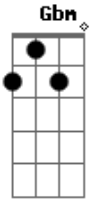

Luan Santana - Desculpa

Tom: **A**

Intro: 2x: **A E Gbm D**

A **E**
 To bravo você sabe, eu quero a verdade
Gbm **D**
 dá um tempo, chega de brincar comigo.
A **E**
 Nem pensa pra inventar, Até! Vou acreditar
Gbm **D**
 suas desculpas não fazem sentido.
A **E**
 O seu carro quebrou, o celular Pifou,
Gbm **D**
 o Email não chegou, o trânsito parou.
A **E**
 O dinheiro não deu, a hora esqueceu,
Gbm **D**

Furaram seu Pneu, Roubaram o que era Seeeeeeeu

Refrão:

A **E** **Gbm** **D**
 Desculpas papo furado, você não faz questão de ficar do meu
 lado.
A **E** **Gbm** **D**
 Desculpas enrolação, não ta dando a mínima pro meu Coração-ã-
 ão
 solinho:

(Refrão)

(Repete tudo)

(Refrão 2x)

Acordes

© ukulele-chords.com

© ukulele-chords.com

© ukulele-chords.com

© ukulele-chords.com