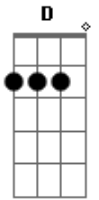

Furaram seu Pneu, Roubaram o que era Seeeeeeeu

Refrão:

A **E** **Gbm** **D**
 Desculpas papo furado, você não faz questão de ficar do meu
 lado.
A **E** **Gbm** **D**
 Desculpas enrolação, não ta dando a mínima pro meu Coração-ã-
 ão
 solinho:

(Refrão)

(Repete tudo)

(Refrão 2x)

Acordes

© ukulele-chords.com

© ukulele-chords.com

© ukulele-chords.com

© ukulele-chords.com