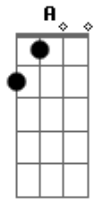

Luan Santana - Desculpa

Tom: **A**

Intro: 2x: **A E Gbm D**

A **E**
To bravo você sabe, eu quero a verdade
Gbm **D**
dá um tempo, chega de brincar comigo.
A **E**
Nem pensa pra inventar, Até! Vou acreditar
Gbm **D**
suas desculpas não fazem sentido.
A **E**
O seu carro quebrou, o celular Pifou,
Gbm **D**
o Email não chegou, o trânsito parou.
A **E**
O dinheiro não deu, a hora esqueceu,
Gbm **D**

Furaram seu Pneu, Roubaram o que era Seeeeeeeu

Refrão:

A **E** **Gbm** **D**
Desculpas papo furado, você não faz questão de ficar do meu
lado.
A **E** **Gbm** **D**
Desculpas enrolação, não ta dando a mínima pro meu Coração-ã-
ão
solinho:

(Refrão)

(Repete tudo)

(Refrão 2x)

Acordes

© ukulele-chords.com