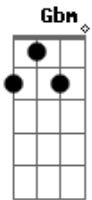

Luan Santana - Desculpa

Tom: A

Intro: 2x: A E Gbm D

A E
 To bravo você sabe, eu quero a verdade
 Gbm D
 dá um tempo, chega de brincar comigo.
 A E
 Nem pensa pra inventar, Até! Vou acreditar
 Gbm D
 suas desculpas não fazem sentido.
 A E
 O seu carro quebrou, o celular Pifou,
 Gbm D
 o Email não chegou, o trânsito parou.
 A E
 O dinheiro não deu, a hora esqueceu,
 Gbm D

Furaram seu Pneu, Roubaram o que era Seeeeeeu

Refrão:

A E Gbm D
 Desculpas papo furado, você não faz questão de ficar do meu
 lado.
 A E Gbm D
 Desculpas enrolação, não ta dando a mínima pro meu Coração-ã-
 ão
 solinho:

(Refrão)

(Repete tudo)

(Refrão 2x)

Acordes

© ukulele-chords.com

© ukulele-chords.com

© ukulele-chords.com

© ukulele-chords.com