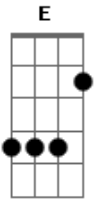

Luan Santana - Desculpa

Tom: **A**

Intro: 2x: **A E Gbm D**

A **E**
 To bravo você sabe, eu quero a verdade
Gbm **D**
 dá um tempo, chega de brincar comigo.
A **E**
 Nem pensa pra inventar, Até! Vou acreditar
Gbm **D**
 suas desculpas não fazem sentido.
A **E**
 O seu carro quebrou, o celular Pifou,
Gbm **D**
 o Email não chegou, o trânsito parou.
A **E**
 O dinheiro não deu, a hora esqueceu,
Gbm **D**

Furaram seu Pneu, Roubaram o que era Seeeeeeeu

Refrão:

A **E** **Gbm** **D**
 Desculpas papo furado, você não faz questão de ficar do meu
 lado.
A **E** **Gbm** **D**
 Desculpas enrolação, não ta dando a mínima pro meu Coração-ã-
 ão
 solinho:

(Refrão)

(Repete tudo)

(Refrão 2x)

Acordes

© ukulele-chords.com

© ukulele-chords.com

© ukulele-chords.com

© ukulele-chords.com