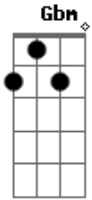

Luan Santana - Desculpa

Tom: **A**
Intro: 2x: **A E Gbm D**

A **E**
To bravo você sabe, eu quero a verdade
Gbm **D**
dá um tempo, chega de brincar comigo.
A **E**
Nem pensa pra inventar, Até! Vou acreditar
Gbm **D**
suas desculpas não fazem sentido.
A **E**
O seu carro quebrou, o celular Pifou,
Gbm **D**
o Email não chegou, o trânsito parou.
A **E**
O dinheiro não deu, a hora esqueceu,
Gbm **D**

Furaram seu Pneu, Roubaram o que era Seeeeeeeu

Refrão:

A **E** **Gbm** **D**
Desculpas papo furado, você não faz questão de ficar do meu lado.
A **E** **Gbm** **D**
Desculpas enrolação, não ta dando a mínima pro meu Coração-ã-ão
solinho:

(Refrão)

(Repete tudo)

(Refrão 2x)

Acordes

© ukulele-chords.com

© ukulele-chords.com

© ukulele-chords.com

© ukulele-chords.com