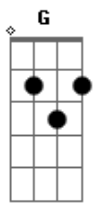

Luan Santana - DECIDIDA A ME ESQUECER

tom:

Intro: D Gbm Em Em C C G G
D Gbm Em

Batom extra na bolsa

Um par de rasteirinha
Chiclete na boca e RG na capinha

Ela vai pedir um Uber
Pra casa da sua amiga

De lá, vão pro bar mais lotado da avenida

Provavelmente nem vai pegar fila de tão gata
Vai pedir pra sentar na mesa mais centralizada
Pra não passar batido, seu perfume doce, sua roupa colada

Yeah, yeah, yeah, yeah

Decidida a me esquecer, vai facilitar o contato
Contato de vista, contato de pele, contato de lábio
Decidida a me esquecer, vai passar batom dobrado
Retocando a boca ou escrevendo o número no guardanapo

(D Gbm Em Em C C G G)
(D Gbm Em)

Batom extra na bolsa

Acordes

© ukulele-chords.com

© ukulele-chords.com

© ukulele-chords.com

© ukulele-chords.com

© ukulele-chords.com

© ukulele-chords.com

© ukulele-chords.com

© ukulele-chords.com

Um par de rasteirinha
Chiclete na boca e RG na capinha

Ela vai pedir um Uber
Pra casa da sua amiga

De lá, vão pro bar mais lotado da avenida

Provavelmente nem vai pegar fila de tão gata
Vai pedir pra sentar na mesa mais centralizada
Pra não passar batido, seu perfume doce, sua roupa colada