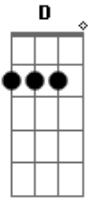

Luan Santana - DECIDIDA A ME ESQUECER

tom:

Intro: D Gbm Em Em C C G G
D Gbm Em

Batom extra na bolsa

Um par de rasteirinha
Chiclete na boca e RG na capinha

Ela vai pedir um Uber

Pra casa da sua amiga
De lá, vão pro bar mais lotado da avenida

Provavelmente nem vai pegar fila de tão gata
Vai pedir pra sentar na mesa mais centralizada
Pra não passar batido, seu perfume doce, sua roupa colada

Yeah, yeah, yeah, yeah

Decidida a me esquecer, vai facilitar o contato
Contato de vista, contato de pele, contato de lábio
Decidida a me esquecer, vai passar batom dobrado
Retocando a boca ou escrevendo o número no guardanapo

(D Gbm Em Em C C G G)
(D Gbm Em)

Batom extra na bolsa

Acordes

© ukulele-chords.com

© ukulele-chords.com

© ukulele-chords.com

© ukulele-chords.com

© ukulele-chords.com