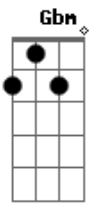

Provavelmente nem vai pegar fila de tão gata
Vai pedir pra sentar na mesa mais centralizada
Pra não passar batido, seu perfume doce, sua roupa colada

Yeah, yeah, yeah, yeah

Decidida a me esquecer, vai facilitar o contato
Contato de vista, contato de pele, contato de lábio
Decidida a me esquecer, vai passar batom dobrado
Retocando a boca ou escrevendo o número no guardanapo

(D Gbm Em Em C C G G)
(D Gbm Em)

Batom extra na bolsa

Acordes

© ukulele-chords.com

© ukulele-chords.com

© ukulele-chords.com

© ukulele-chords.com

© ukulele-chords.com

© ukulele-chords.com

© ukulele-chords.com

© ukulele-chords.com

Um par de rasteirinha
Chiclete na boca e RG na capinha

Ela vai pedir um Uber
Pra casa da sua amiga

De lá, vão pro bar mais lotado da avenida

Provavelmente nem vai pegar fila de tão gata
Vai pedir pra sentar na mesa mais centralizada
Pra não passar batido, seu perfume doce, sua roupa colada