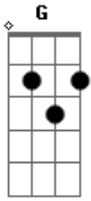

Luan Santana - DECIDIDA A ME ESQUECER

tom:

Intro: D Gbm Em Em C C G G
D Gbm Em

Batom extra na bolsa

Um par de rasteirinha
Chiclete na boca e RG na capinha

Ela vai pedir um Uber

Pra casa da sua amiga
De lá, vão pro bar mais lotado da avenida

Provavelmente nem vai pegar fila de tão gata
Vai pedir pra sentar na mesa mais centralizada
Pra não passar batido, seu perfume doce, sua roupa colada

Yeah, yeah, yeah, yeah

Decidida a me esquecer, vai facilitar o contato
Contato de vista, contato de pele, contato de lábio
Decidida a me esquecer, vai passar batom dobrado
Retocando a boca ou escrevendo o número no guardanapo

(D Gbm Em Em C C G G)
(D Gbm Em)

Batom extra na bolsa

Acordes

© ukulele-chords.com

© ukulele-chords.com

© ukulele-chords.com

© ukulele-chords.com

© ukulele-chords.com

© ukulele-chords.com

© ukulele-chords.com

© ukulele-chords.com

Um par de rasteirinha
Chiclete na boca e RG na capinha

Ela vai pedir um Uber

Pra casa da sua amiga
De lá, vão pro bar mais lotado da avenida

Provavelmente nem vai pegar fila de tão gata
Vai pedir pra sentar na mesa mais centralizada
Pra não passar batido, seu perfume doce, sua roupa colada