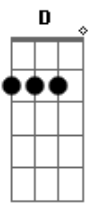

Luan Santana - DECIDIDA A ME ESQUECER

tom:

Intro: D Gbm Em Em C C G G
D Gbm Em

Batom extra na bolsa

Um par de rasteirinha
Chiclete na boca e RG na capinha

Ela vai pedir um Uber
Pra casa da sua amiga

De lá, vão pro bar mais lotado da avenida

Provavelmente nem vai pegar fila de tão gata
Vai pedir pra sentar na mesa mais centralizada
Pra não passar batido, seu perfume doce, sua roupa colada

Yeah, yeah, yeah, yeah

Decidida a me esquecer, vai facilitar o contato
Contato de vista, contato de pele, contato de lábio
Decidida a me esquecer, vai passar batom dobrado
Retocando a boca ou escrevendo o número no guardanapo

(D Gbm Em Em C C G G)
(D Gbm Em)

Batom extra na bolsa

Acordes

© ukulele-chords.com

© ukulele-chords.com

© ukulele-chords.com

© ukulele-chords.com

© ukulele-chords.com