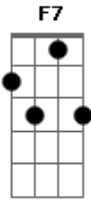

© ukulele-chords.com