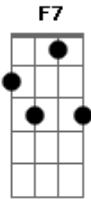

© ukulele-chords.com