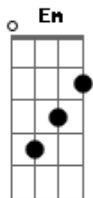

© ukulele-chords.com

© ukulele-chords.com