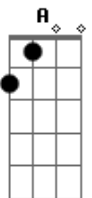

Primeira Parte - Primeira Estrofe:

Em G
Não mudei de cidade, nem de telefone
Bm A
Só escolhi ser feliz
Em G
É o mesmo endereço, mesmo apartamento
Bm A

Em frente à igreja matriz

Dedilhado Primeira Estrofe:

Dedilhado Segunda Estrofe:

Parte 1

Acordes

© ukulele-chords.com

© ukulele-chords.com

© ukulele-chords.com

© ukulele-chords.com

© ukulele-chords.com