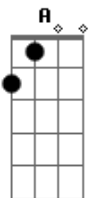

© ukulele-chords.com