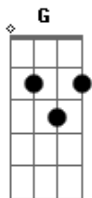

Luan Santana - Chuva de Arroz

Tom: **D**
Intro: **Em G Bm A**

Em G
Oh oh oh oh
Bm A
Oh oh oh oh

Dedilhado Intro:

Parte 1:

Parte 2

Parte 3

Parte 4

Primeira Parte - Primeira Estrofe:

Em G
Não mudei de cidade, nem de telefone
Bm A
Só escolhi ser feliz
Em G
É o mesmo endereço, mesmo apartamento
Bm A

Em frente à igreja matriz

Dedilhado Primeira Estrofe:

Dedilhado Segunda Estrofe:

Parte 1

Acordes

© ukulele-chords.com

© ukulele-chords.com

© ukulele-chords.com

© ukulele-chords.com

© ukulele-chords.com