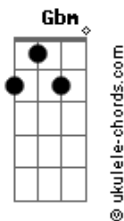

# Luan Santana - Chuva de Arroz

tom:

D G

Oh oh oh oh  
 Bm A  
 Oh oh oh oh

( Em G Bm A )

[Primeira Parte]

Não mudei de cidade, nem de telefone  
 Bm A  
 Só escolhi ser feliz  
 Em G  
 É o mesmo endereço, mesmo apartamento  
 Bm A  
 Em frente à igreja matriz

## Acordes

Sabe aquela igreja, tô aqui na frente  
 Bm A  
 Imaginando chuvas de arroz na gente

[Pós-Refrão]

Em G Bm Aadd9  
 Oh oh oh oh  
 Em G  
 Oh oh oh oh  
 Bm Aadd9  
 Oh oh oh oh

( Bm A Em Gbm A )  
 ( Bm A Em Gbm A )