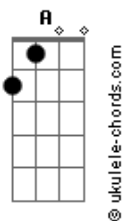

# Luan Santana - Chuva de Arroz

tom:

D G

Oh oh oh oh  
 Bm A  
 Oh oh oh oh

( Em G Bm A )

[Primeira Parte]

Não mudei de cidade, nem de telefone  
 Bm A  
 Só escolhi ser feliz  
 Em G  
 É o mesmo endereço, mesmo apartamento  
 Bm A  
 Em frente à igreja matriz

## Acordes

Sabe aquela igreja, tô aqui na frente  
 Bm A  
 Imaginando chuvas de arroz na gente

[Pós-Refrão]

Em G Bm Aadd9  
 Oh oh oh oh  
 Em G  
 Oh oh oh oh  
 Bm Aadd9  
 Oh oh oh oh

( Bm A Em Gbm A )  
 ( Bm A Em Gbm A )