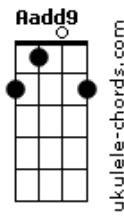

# Luan Santana - Chuva de Arroz

tom:

D G

Oh oh oh oh  
 Bm A  
 Oh oh oh oh

( Em G Bm A )

[Primeira Parte]

Não mudei de cidade, nem de telefone  
 Bm A  
 Só escolhi ser feliz  
 Em G  
 É o mesmo endereço, mesmo apartamento  
 Bm A  
 Em frente à igreja matriz

## Acordes

Sabe aquela igreja, tô aqui na frente  
 Bm A  
 Imaginando chuvas de arroz na gente

[Pós-Refrão]

Em G Bm Aadd9  
 Oh oh oh oh  
 Em G  
 Oh oh oh oh  
 Bm Aadd9  
 Oh oh oh oh

( Bm A Em Gbm A )  
 ( Bm A Em Gbm A )