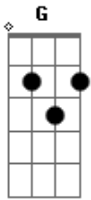

Luan Santana - Chega de Sofrer

Tom: G

(intro) G D Am C

(parte 1)

(parte 2)

G D Em
Você só sabe me esnoabar,
C G
mais fica o tempo todo querendo me encontrar
D Em
você só sabe me enrolar,
C G
mais fica com ciúmes se alguém me paquerar
D Em
se te pego por aí
C G
arrastando sua asa querendo se divertir
D Em
fico grilado e sem noção
C Am
se a nossa brincadeira acabo virando paixão
C G
To viciado em você
D
eu já fiz de tudo pra tenta te esquecer
Am

mais quando eu te vejo bate forte o coração
C
D
acho que agente tem que parar de bobeira e se entregar de vez
pr'essa paixão

(refrão)

G
sofro sem querer,
D
só você tem o poder,
Am C G
só pra você entrego o meu coração

G
chega de sofrer
D
é só você querer
Am C G
você não ve que eu estou afim

G
sofro sem querer,
D
só você tem o poder,
Am C G
só pra você entrego o meu coração

G
chega de sofrer
D
é só você querer
Am C G
você não ve que eu estou em suas mãos

Acordes

© ukulele-chords.com