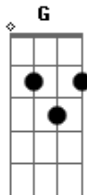

Luan Santana - Chega de Sofrer

Tom: G

(intro) G D Am C

(parte 1)

(parte 2)

G D Em
Você só sabe me esnoabar,
C G
mais fica o tempo todo querendo me encontrar
D Em
você só sabe me enrolar,
C G
mais fica com ciúmes se alguém me paquerar
D Em
se te pego por aí
C G
arrastando sua asa querendo se divertir
D Em
fico grilado e sem noção
C Am
se a nossa brincadeira acabo virando paixão
C G
To viciado em você
D
eu já fiz de tudo pra tenta te esquecer
Am

mais quando eu te vejo bate forte o coração

C
D
acho que agente tem que parar de bobeira e se entregar de vez
pr'essa paixão

(refrão)

G
sofro sem querer,
D
só você tem o poder,
Am C G
só pra você entrego o meu coração

G
chega de sofrer
D
é só você querer
Am C G
você não ve que eu estou afim

G
sofro sem querer,
D
só você tem o poder,
Am C G
só pra você entrego o meu coração

G
chega de sofrer
D
é só você querer
Am C G
você não ve que eu estou em suas mãos

Acordes

© ukulele-chords.com