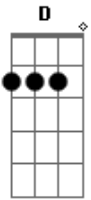

Luan Santana - Chega de Sofrer

Tom: G

(intro) G D Am C

(parte 1)

(parte 2)

G D Em
Você só sabe me esnoabar,
C G
mais fica o tempo todo querendo me encontrar
D Em
você só sabe me enrolar,
C G
mais fica com ciúmes se alguém me paquerar
D Em
se te pego por aí
C G
arrastando sua asa querendo se divertir
D Em
fico grilado e sem noção
C Am
se a nossa brincadeira acabo virando paixão
C G
To viciado em você
D
eu já fiz de tudo pra tenta te esquecer
Am

mais quando eu te vejo bate forte o coração
C
D
acho que agente tem que parar de bobeira e se entregar de vez
pr'essa paixão

(refrão)

G
sofro sem querer,
D
só você tem o poder,
Am C G
só pra você entrego o meu coração

G
chega de sofrer
D
é só você querer
Am C G
você não ve que eu estou afim

G
sofro sem querer,
D
só você tem o poder,
Am C G
só pra você entrego o meu coração

G
chega de sofrer
D
é só você querer
Am C G
você não ve que eu estou em suas mãos

Acordes

© ukulele-chords.com

© ukulele-chords.com

© ukulele-chords.com

© ukulele-chords.com

© ukulele-chords.com