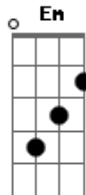

© ukulele-chords.com