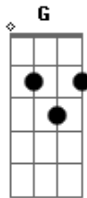

Luan Santana - Chega de Sofrer

Tom: G

(intro) G D Am C

(parte 1)

(parte 2)

G D Em
Você só sabe me esnoabar,
C G
mais fica o tempo todo querendo me encontrar
D Em
você só sabe me enrolar,
C G
mais fica com ciúmes se alguém me paquerar
D Em
se te pego por aí
C G
arrastando sua asa querendo se divertir
D Em
fico grilado e sem noção
C Am
se a nossa brincadeira acabo virando paixão
C G
To viciado em você
D
eu já fiz de tudo pra tenta te esquecer
Am

mais quando eu te vejo bate forte o coração

C
D
acho que agente tem que parar de bobeira e se entregar de vez
pr'essa paixão

(refrão)

G
sofro sem querer,
D
só você tem o poder,
Am C G
só pra você entrego o meu coração

G
chega de sofrer
D
é só você querer
Am C G
você não ve que eu estou afim

G
sofro sem querer,
D
só você tem o poder,
Am C G
só pra você entrego o meu coração

G
chega de sofrer
D
é só você querer
Am C G
você não ve que eu estou em suas mãos

Acordes

© ukulele-chords.com