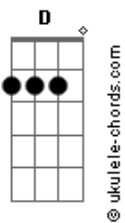

Luan Santana - CERTEZA

tom:

Eb (forma dos acordes no tom de **D**)

Capostrate na 1ª casa

Os opostos se atraem **Bm** **G**

Os iguais não se querem **D** **A**

E só os dispostos permanecem **Bm** **G**

A gente ouviu muito: Mas num vai dar certo **Bm** **G**

Nunca que vai dar certo **D** **A**

Mas esses pitacos nunca levamos a sério **Bm** **G**

Corpo às vezes longe, coração sempre perto **D**

Acordes

Você sempre soube o que cê quis

A
Eu soube o que eu quero

A única dúvida entre eu e você **Bm** **G**