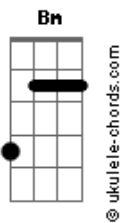

Luan Santana - CERTEZA

tom:

Eb (forma dos acordes no tom de **D**)

Capostrate na 1ª casa

Os opostos se atraem **Bm** **G**

Os iguais não se querem **D** **A**

E só os dispostos permanecem **Bm** **G**

A gente ouviu muito: Mas num vai dar certo **Bm** **G**

Nunca que vai dar certo **D** **A**

Mas esses pitacos nunca levamos a sério **Bm** **G**

Corpo às vezes longe, coração sempre perto **D**

Acordes

Você sempre soube o que cê quis

A
Eu soube o que eu quero

A única dúvida entre eu e você **Bm** **G**