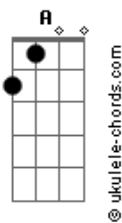

Luan Santana - CERTEZA

tom:

Eb (forma dos acordes no tom de **D**)

Capostrate na 1ª casa

Os opostos se atraem **Bm** **G**

Os iguais não se querem **D** **A**

E só os dispostos permanecem **Bm** **G**

A gente ouviu muito: Mas num vai dar certo **Bm** **G**

Nunca que vai dar certo **D** **A**

Mas esses pitacos nunca levamos a sério **Bm** **G**

Corpo às vezes longe, coração sempre perto **D**

Acordes

Você sempre soube o que cê quis

A
Eu soube o que eu quero

A única dúvida entre eu e você **Bm** **G**