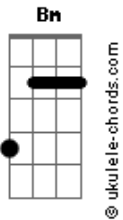

Luan Santana - CERTEZA

tom:

Eb (forma dos acordes no tom de **D**)

Capostrate na 1ª casa

Os opostos se atraem **Bm** **G**

Os iguais não se querem **D** **A**

E só os dispostos permanecem **Bm** **G**

A gente ouviu muito: Mas num vai dar certo **Bm**

Nunca que vai dar certo **G**

Mas esses pitacos nunca levamos a sério **D** **A**

Corpo às vezes longe, coração sempre perto **Bm** **G**

Acordes

Você sempre soube o que você quis

A
Eu soube o que eu quero

Fazer festa ou viajar, qual o nome do bebê **G** **D** **A**

Mas todas as dúvidas a gente tira de letra **A** **Bm** **G** **A**

Tirando essas dúvidas, o resto é certeza **A** **Bm** **G** **D**