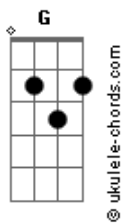

Luan Santana - CERTEZA

tom:

Eb (forma dos acordes no tom de **D**)

Capostrate na 1ª casa

Os opostos se atraem **Bm** **G**

Os iguais não se querem **D** **A**

E só os dispostos permanecem **Bm** **G**

A gente ouviu muito: Mas num vai dar certo **Bm** **G**

Nunca que vai dar certo **D** **A**

Mas esses pitacos nunca levamos a sério **Bm** **G**

Corpo às vezes longe, coração sempre perto **D**

Acordes

Você sempre soube o que cê quis

A
Eu soube o que eu quero

A única dúvida entre eu e você **Bm** **G**