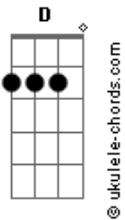

Luan Santana - CERTEZA

tom:

Eb (forma dos acordes no tom de **D**)

Capostrate na 1ª casa

Os opostos se atraem **Bm** **G**

Os iguais não se querem **D** **A**

E só os dispostos permanecem **Bm** **G**

A gente ouviu muito: Mas num vai dar certo **Bm**

Nunca que vai dar certo **G**

Mas esses pitacos nunca levamos a sério **D** **A**

Corpo às vezes longe, coração sempre perto **Bm** **G**

Acordes

Você sempre soube o que você quis

A
Eu soube o que eu quero