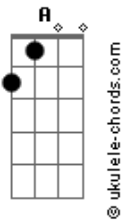

Luan Santana - CERTEZA

tom:

Eb (forma dos acordes no tom de **D**)

Capostrate na 1ª casa

Os opostos se atraem **Bm** **G**

Os iguais não se querem **D** **A**

E só os dispostos permanecem **Bm** **G**

A gente ouviu muito: Mas num vai dar certo **Bm**

Nunca que vai dar certo **G**

Mas esses pitacos nunca levamos a sério **D** **A**

Corpo às vezes longe, coração sempre perto **Bm** **G**

Acordes

Você sempre soube o que você quis

A
Eu soube o que eu quero