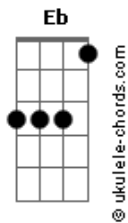

Luan Santana - CERTEZA

tom:

Eb (forma dos acordes no tom de **D**)

Capostrate na 1ª casa

Os opostos se atraem **Bm** **G**

Os iguais não se querem **D** **A**

E só os dispostos permanecem **Bm** **G**

A gente ouviu muito: Mas num vai dar certo **Bm** **G**

Nunca que vai dar certo **D** **A**

Mas esses pitacos nunca levamos a sério **Bm** **G**

Corpo às vezes longe, coração sempre perto **D**

Acordes

Você sempre soube o que cê quis

A
Eu soube o que eu quero

A única dúvida entre eu e você **Bm** **G**