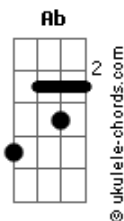

# Luan Santana - CERTEZA

tom:

Bbm

Intro: Bbm Gb Db Ab

Bbm

Gb

Os opostos se atraem

Db Ab

Os iguais não se querem

Bbm Gb Ab

E só os dispostos permanecem

Bbm

A gente ouviu muito mais "num vai dar certo"

Gb

Do que "vai dar certo"

Db Ab

## Acordes

Corpo às vezes longe, coração sempre perto

Db Ab

Você sempre soube o que você quis

Gb

Eu soube o que eu quero

Bbm Gb Db Ab

A única dú--vida entre eu e você