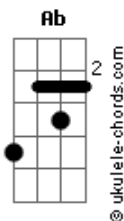

# Luan Santana - CERTEZA

tom:

Bbm

Intro: Bbm Gb Db Ab

Bbm Gb  
Os opostos se atraem  
Db Ab  
Os iguais não se querem  
Bbm Gb Ab  
E só os dispostos permanecem

Bbm

A gente ouviu muito mais "num vai dar certo"

Gb  
Do que "vai dar certo"

Db Ab

Mas esses pitacos nunca levamos a sério

Bbm Gb

## Acordes

Corpo às vezes longe, coração sempre perto

Db Ab  
Você sempre soube o que cê quis

Gb  
Eu soube o que eu quero

Bbm Gb Db Ab  
A única dú--vida entre eu e você  
Bbm Gb  
É que filme assistir, o que a gente vai comer  
Db Ab  
Qual a roupa pra sair, quem dirige, quem vai beber  
Bbm Gb  
Qual igreja vai casar, compra casa ou um apê  
Db Ab  
Fazer festa ou viajar, qual o nome do bebê