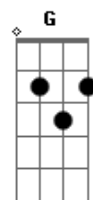

© ukulele-chords.com

Você sempre soube o que cê quis

F
Eu soube o que eu quero

C F Am G
A única dúvida entre eu e você
F C
É que filme assistir, o que a gente vai comer
Am G
Qual a roupa pra sair, quem dirige, quem vai beber
F C
Qual igreja vai casar, compra casa ou um apê
Am G
Fazer festa ou viajar, qual o nome do bebê

F C Am G
Mas todas as dúvidas a gente tira de letra
F C F
Tirando essas dúvidas, o resto é certeza

(C F Am G)