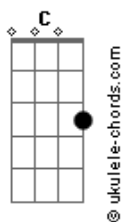

Luan Santana - CERTEZA

tom:

Db (forma dos acordes no tom de C)

Capostrate na 1ª casa

Intro: F C Am G

C F
Os opostos se atraem
Am G
Os iguais não se querem
C F G
E só os dispostos permanecem

C
A gente ouviu muito: Mas num vai dar certo
F

Do que vai dar certo
Am G
Mas esses pitacos nunca levamos a sério

C F
Corpo às vezes longe, coração sempre perto
Am G

Acordes

Você sempre soube o que você quis

F
Eu soube o que eu quero

C F Am G
A única dúvida entre eu e você
F C
É que filme assistir, o que a gente vai comer
Am G
Qual a roupa pra sair, quem dirige, quem vai beber
F C
Qual igreja vai casar, compra casa ou um apê
Am G
Fazer festa ou viajar, qual o nome do bebê