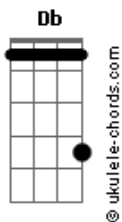

Luan Santana - CERTEZA

tom:

Db (forma dos acordes no tom de C)

Capostrate na 1ª casa

Intro: F C Am G

C F
Os opostos se atraem
Am G
Os iguais não se querem
C F G
E só os dispostos permanecem

C
A gente ouviu muito: Mas num vai dar certo

F
Do que vai dar certo

Am G
Mas esses pitacos nunca levamos a sério

C F
Corpo às vezes longe, coração sempre perto
Am G

Acordes

Você sempre soube o que você quis

F
Eu soube o que eu quero

C F Am G
A única dúvida entre eu e você

F C
É que filme assistir, o que a gente vai comer

Am G
Qual a roupa pra sair, quem dirige, quem vai beber

F C
Qual igreja vai casar, compra casa ou um apê

Am G
Fazer festa ou viajar, qual o nome do bebê

F C Am G
Mas todas as dúvidas a gente tira de letra

F C F
Tirando essas dúvidas, o resto é certeza

(C F Am G)