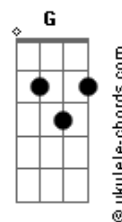

Luan Santana - CERTEZA

tom:

Db (forma dos acordes no tom de C)

Capostrate na 1ª casa

Intro: F C Am G

C F
Os opostos se atraem
Am G
Os iguais não se querem
C F G
E só os dispostos permanecem

C
A gente ouviu muito: Mas num vai dar certo

F
Do que vai dar certo

Am G
Mas esses pitacos nunca levamos a sério

C F
Corpo às vezes longe, coração sempre perto
Am G

Acordes

Você sempre soube o que você quis

F
Eu soube o que eu quero

C F Am G
A única dúvida entre eu e você