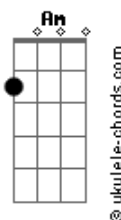

Luan Santana - CERTEZA

tom:

Db (forma dos acordes no tom de C)

Capostrate na 1ª casa

Intro: F C Am G

C F
Os opostos se atraem
Am G
Os iguais não se querem
C F G
E só os dispostos permanecem

C
A gente ouviu muito: Mas num vai dar certo
F

Do que vai dar certo
Am G
Mas esses pitacos nunca levamos a sério

C F
Corpo às vezes longe, coração sempre perto
Am G

Acordes

Você sempre soube o que você quis

F
Eu soube o que eu quero

C F Am G
A única dúvida entre eu e você
F C
É que filme assistir, o que a gente vai comer
Am G
Qual a roupa pra sair, quem dirige, quem vai beber
F C
Qual igreja vai casar, compra casa ou um apê
Am G
Fazer festa ou viajar, qual o nome do bebê