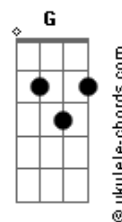

Luan Santana - CERTEZA

tom:

Db (forma dos acordes no tom de C)

Capostrate na 1ª casa

Intro: F C Am G

C F
Os opostos se atraem
Am G
Os iguais não se querem
C F G
E só os dispostos permanecem

C
A gente ouviu muito: Mas num vai dar certo

F
Do que vai dar certo

Am G
Mas esses pitacos nunca levamos a sério

C F
Corpo às vezes longe, coração sempre perto
Am G

Acordes

Você sempre soube o que você quis

F
Eu soube o que eu quero

C F Am G
A única dúvida entre eu e você

F C
É que filme assistir, o que a gente vai comer

Am G
Qual a roupa pra sair, quem dirige, quem vai beber

F C
Qual igreja vai casar, compra casa ou um apê

Am G
Fazer festa ou viajar, qual o nome do bebê

F C Am G
Mas todas as dúvidas a gente tira de letra

F C F
Tirando essas dúvidas, o resto é certeza

(C F Am G)