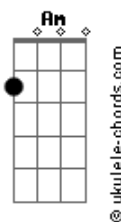

Luan Santana - CERTEZA

tom:

Db (forma dos acordes no tom de C)

Capostrate na 1ª casa

Intro: F C Am G

C F
Os opostos se atraem
Am G
Os iguais não se querem
C F G
E só os dispostos permanecem

C
A gente ouviu muito: Mas num vai dar certo
F

Do que vai dar certo
Am G
Mas esses pitacos nunca levamos a sério

C F
Corpo às vezes longe, coração sempre perto
Am G

Acordes

Você sempre soube o que você quis

F
Eu soube o que eu quero

C F Am G
A única dúvida entre eu e você
F C
É que filme assistir, o que a gente vai comer
Am G
Qual a roupa pra sair, quem dirige, quem vai beber
F C
Qual igreja vai casar, compra casa ou um apê
Am G
Fazer festa ou viajar, qual o nome do bebê