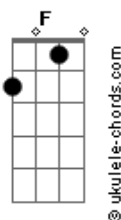

Luan Santana - CERTEZA

tom:

Db (forma dos acordes no tom de C)

Capostrate na 1ª casa

Intro: F C Am G

C F
Os opostos se atraem
Am G
Os iguais não se querem
C F G
E só os dispostos permanecem

C
A gente ouviu muito: Mas num vai dar certo
F

Do que vai dar certo
Am G
Mas esses pitacos nunca levamos a sério

C F
Corpo às vezes longe, coração sempre perto
Am G

Acordes

Você sempre soube o que você quis

F
Eu soube o que eu quero

C F Am G
A única dúvida entre eu e você
F C
É que filme assistir, o que a gente vai comer
Am G
Qual a roupa pra sair, quem dirige, quem vai beber
F C
Qual igreja vai casar, compra casa ou um apê
Am G
Fazer festa ou viajar, qual o nome do bebê