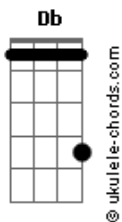

Luan Santana - CERTEZA

tom:

Db (forma dos acordes no tom de C)

Capostrate na 1ª casa

Intro: F C Am G

C F
Os opostos se atraem
Am G
Os iguais não se querem
C F G
E só os dispostos permanecem

C
A gente ouviu muito: Mas num vai dar certo
F

Do que vai dar certo
Am G
Mas esses pitacos nunca levamos a sério

C F
Corpo às vezes longe, coração sempre perto
Am G

Acordes

Você sempre soube o que você quis

F
Eu soube o que eu quero

C F Am G
A única dúvida entre eu e você
F C
É que filme assistir, o que a gente vai comer
Am G
Qual a roupa pra sair, quem dirige, quem vai beber
F C
Qual igreja vai casar, compra casa ou um apê
Am G
Fazer festa ou viajar, qual o nome do bebê