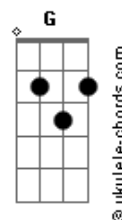

Luan Santana - CERTEZA

tom:

Db (forma dos acordes no tom de C)

Capostrate na 1ª casa

Intro: F C Am G

C F
Os opostos se atraem
Am G
Os iguais não se querem
C F G
E só os dispostos permanecem

C
A gente ouviu muito: Mas num vai dar certo
F

Do que vai dar certo
Am G
Mas esses pitacos nunca levamos a sério

C F
Corpo às vezes longe, coração sempre perto
Am G

Acordes

Você sempre soube o que você quis

F
Eu soube o que eu quero

C F Am G
A única dúvida entre eu e você
F C
É que filme assistir, o que a gente vai comer
Am G
Qual a roupa pra sair, quem dirige, quem vai beber
F C
Qual igreja vai casar, compra casa ou um apê
Am G
Fazer festa ou viajar, qual o nome do bebê