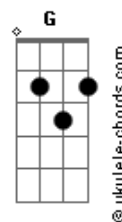

Luan Santana - CERTEZA

tom:

Db (forma dos acordes no tom de C)

Capostrate na 1ª casa

Intro: F C Am G

C F
Os opostos se atraem
Am G
Os iguais não se querem
C F G
E só os dispostos permanecem

C
A gente ouviu muito: Mas num vai dar certo
F

Do que vai dar certo
Am G
Mas esses pitacos nunca levamos a sério

C F
Corpo às vezes longe, coração sempre perto
Am G

Acordes

Você sempre soube o que você quis

F
Eu soube o que eu quero

C F Am G
A única dúvida entre eu e você
F C
É que filme assistir, o que a gente vai comer
Am G
Qual a roupa pra sair, quem dirige, quem vai beber
F C
Qual igreja vai casar, compra casa ou um apê
Am G
Fazer festa ou viajar, qual o nome do bebê