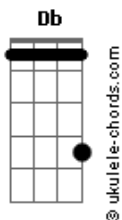

Luan Santana - CERTEZA

tom:

Db (forma dos acordes no tom de C)

Capostrate na 1ª casa

Intro: F C Am G

C F
Os opostos se atraem
Am G
Os iguais não se querem
C F G
E só os dispostos permanecem

C
A gente ouviu muito: Mas num vai dar certo
F

Do que vai dar certo
Am G
Mas esses pitacos nunca levamos a sério

C F
Corpo às vezes longe, coração sempre perto
Am G

Acordes

Você sempre soube o que você quis

F
Eu soube o que eu quero

C F Am G
A única dúvida entre eu e você
F C
É que filme assistir, o que a gente vai comer
Am G
Qual a roupa pra sair, quem dirige, quem vai beber
F C
Qual igreja vai casar, compra casa ou um apê
Am G
Fazer festa ou viajar, qual o nome do bebê