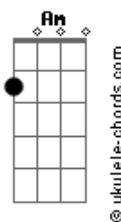

Luan Santana - CERTEZA

tom:

Db (forma dos acordes no tom de C)

Capostrate na 1ª casa

Intro: F C Am G

C F
Os opostos se atraem
Am G
Os iguais não se querem
C F G
E só os dispostos permanecem

C
A gente ouviu muito: Mas num vai dar certo

F
Do que vai dar certo

Am G
Mas esses pitacos nunca levamos a sério

C F
Corpo às vezes longe, coração sempre perto
Am G

Acordes

Você sempre soube o que você quis

F
Eu soube o que eu quero

C F Am G
A única dúvida entre eu e você

F C
É que filme assistir, o que a gente vai comer

Am G
Qual a roupa pra sair, quem dirige, quem vai beber

F C
Qual igreja vai casar, compra casa ou um apê

Am G
Fazer festa ou viajar, qual o nome do bebê

F C Am G
Mas todas as dúvidas a gente tira de letra

F C F
Tirando essas dúvidas, o resto é certeza

(C F Am G)