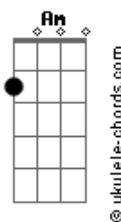

Luan Santana - CERTEZA

tom:

Db (forma dos acordes no tom de C)

Capostrate na 1ª casa

Intro: F C Am G

C F
Os opostos se atraem
Am G
Os iguais não se querem
C F G
E só os dispostos permanecem

C
A gente ouviu muito: Mas num vai dar certo

F
Do que vai dar certo

Am G
Mas esses pitacos nunca levamos a sério

C F
Corpo às vezes longe, coração sempre perto
Am G

Acordes

Você sempre soube o que você quis

F
Eu soube o que eu quero

C F Am G
A única dúvida entre eu e você