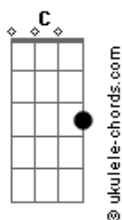

Luan Santana - CERTEZA

tom:

Db (forma dos acordes no tom de C)

Capostrate na 1ª casa

Intro: F C Am G

C F
Os opostos se atraem
Am G
Os iguais não se querem
C F G
E só os dispostos permanecem

C
A gente ouviu muito: Mas num vai dar certo
F

Do que vai dar certo
Am G
Mas esses pitacos nunca levamos a sério

C F
Corpo às vezes longe, coração sempre perto
Am G

Acordes

Você sempre soube o que você quis

F
Eu soube o que eu quero

C F Am G
A única dúvida entre eu e você
F C
É que filme assistir, o que a gente vai comer
Am G
Qual a roupa pra sair, quem dirige, quem vai beber
F C
Qual igreja vai casar, compra casa ou um apê
Am G
Fazer festa ou viajar, qual o nome do bebê