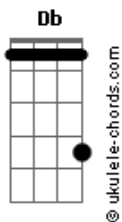

Luan Santana - CERTEZA

tom:

Db (forma dos acordes no tom de C)

Capostrate na 1ª casa

Intro: F C Am G

C F
Os opostos se atraem
Am G
Os iguais não se querem
C F G
E só os dispostos permanecem

C
A gente ouviu muito: Mas num vai dar certo

F
Do que vai dar certo

Am G
Mas esses pitacos nunca levamos a sério

C F
Corpo às vezes longe, coração sempre perto
Am G

Acordes

Você sempre soube o que você quis

F
Eu soube o que eu quero

C F Am G
A única dúvida entre eu e você