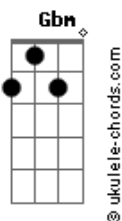

Luan Santana - CELTA

tom:

Bbm (forma dos acordes no tom de Gbm)

Capostrate na 4ª casa
Intro: Bm7 E A Gbm

[Primeira Parte]

Duas passagens pra Paris, dez mil

Um croissant na padaria lá

Dá uns dez no Brasil

Jantar num restaurante chique

Ai, ai, o meu cartão

E ainda quer ir de executiva, então

Na melhor classe do avião

[Pré - Refrão]

Já pedi dinheiro pra quem podia

Não tá fácil pra ninguém hoje em dia

Eu, por mim, te juro que nem ia

Mas se é o sonho da sua vida

[Refrão]

Bye, bye, meu Celta

Tchau, tchau, poupança

Já que cê quer

Eu assumo a bronca

Bye, bye, meu Celta

Bora pra França

Já que cê quer

Eu zero minha conta

(Bm7 E A E Gbm)

[Primeira Parte]

Duas passagens pra Paris, dez mil

Um croissant na padaria lá

Acordes

Dá uns dez no Brasil

Jantar num restaurante chique

Ai, ai, o meu cartão

E ainda quer ir de executiva, então

Na melhor classe do avião

[Pré - Refrão]

Já pedi dinheiro pra quem podia

Não tá fácil pra ninguém hoje em dia

Eu, por mim, te juro que nem ia

Mas se é o sonho da sua vida

[Refrão]

Bye, bye, meu Celta

Tchau, tchau, poupança

Já que cê quer

Eu assumo a bronca

Bye, bye, meu Celta

Bora pra França

Já que cê quer

Eu zero minha conta

Bye, bye, meu Celta

Tchau, tchau, poupança

Já que cê quer

Eu assumo a bronca

Bye, bye, meu Celta

Bora pra França

Já que cê quer

Eu zero minha conta

[Final] Bm7 E A E Gbm