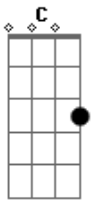

Luan Santana - carla Ft. Gustavo Mito

Tom: C

Intro: 4x: C F Dm G

Eu cheguei a deixar
Vestígios pra você me achar
Foi assim
Que entreguei meu coração devagar
Eu tentei te roubar
Aos poucos pra você notar
Que fui eu
Te guardei onde ninguém vai tirar

Pré-Refrão:

Do fundo dos meus olhos
Pra dentro da memória te levei
Amor você me tentou

Refrão:

Oh! Carla
Eu te amei como jamais
Um outro alguém vai te amar
Antes que o sol pudesse acordar

Eu te amei
Oh! Carla.
Repete Intro C F Dm G
Eu tentei te roubar
Aos poucos pra você notar
Que fui eu
Te guardei onde ninguém vai tirar

Pré-Refrão:

Do fundo dos meus olhos
Pra dentro da memória te levei
Amor você me tentou

Refrão:

Oh! Carla
Eu te amei como jamais
Um outro alguém vai te amar
Antes que o sol pudesse acordar
Eu te amei
Oh! Carla.

Acordes

© ukulele-chords.com