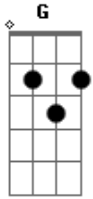

G

Se der vontade, fica a vontade

Am

Liga correndo nem pensa

G

C

Sei que você sente falta do seu príncipe safado

G

Am

Que é romântico na rua e vagabundo no quarto

Acordes

© ukulele-chords.com

© ukulele-chords.com

© ukulele-chords.com

© ukulele-chords.com

G

Am

Sou seu acerto quando quer um cara errado

F

Eu tô ligado que quando cê liga

G

Quando a sua notificação apita

C

G

Cê já tá com seu carro na pista, com seu tesão apertando a buzina

F

G

Três palminhas no portão de casa, chegou minha gata

C

G

Am

Já recebo abrindo a lata e ela vem me jogando no sofá da sala