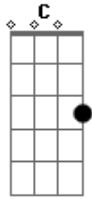

G

Se der vontade, fica a vontade

Am

Liga correndo nem pensa

G

C

Sei que você sente falta do seu príncipe safado

G

Am

Que é romântico na rua e vagabundo no quarto

Acordes

© ukulele-chords.com

© ukulele-chords.com

© ukulele-chords.com

© ukulele-chords.com

G

Am

Sou seu acerto quando quer um cara errado

F

Eu tô ligado que quando cê liga

G

Quando a sua notificação apita

C

G