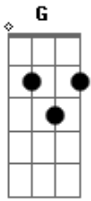

Luan Santana - Butterfly

Tom: G

Intro: G D Em

G D Em
Venha linda como um arco-íris

Am D
Me cobrir depois da tempestade

Am D Em D Em
No girar de um carrossel de um parque

D
No embarque na garupa de qualquer saudade.

G D Em
Venha linda como a claridade
Am D

De um sol brotando no canteiro
Am D
Parecendo a propria flor da idade
C Em D Em D
Na metade do que foi o nosso amor primeiro

Refrão:
G D
Oh butterfly, Oh My butterfly
C D

Diga que nao vai dessa vez voar de mim
G D

C
Vem estrelar lua da manhã céu de flamboyan
D Am

D C
Sobre os girassois do meu jardim....

Acordes

© ukulele-chords.com