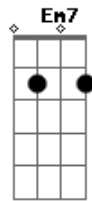

G D Em7
Venha linda como a claridade
Am D

De um sol brotando no canteiro
Am D
Parecendo a propria flor da idade
C Em7 D Em7 D
Na metade do que foi o nosso amor primeiro

Refrão:
G D
Oh butterfly, Oh My butterfly

C D
Diga que nao vai dessa vez voar de mim

G D
C
Vem estrelar lua da manhã céu de flamboyan

D C D Am
Sobre os girassois do meu jardim....

Acordes

© ukulele-chords.com

© ukulele-chords.com

© ukulele-chords.com