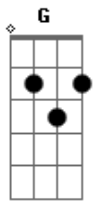

Luan Santana - Butterfly

Tom: G

Intro: G D Em

G D Em7
Venha linda como um arco-íris

Am D
Me cobrir depois da tempestade

Am D Em7 D Em
No girar de um carrossel de um parque

D
No embarque na garupa de qualquer saudade.

G D Em7
Venha linda como a claridade
Am D

De um sol brotando no canteiro
Am D
Parecendo a propria flor da idade
C Em7 D Em7 D
Na metade do que foi o nosso amor primeiro

Refrão:
G D
Oh butterfly, Oh My butterfly
C D

Diga que nao vai dessa vez voar de mim
G D

C
Vem estrelar lua da manhã céu de flamboyan
D Am

D C
Sobre os girassois do meu jardim....

Acordes

© ukulele-chords.com