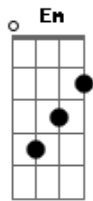

G D Em7
Venha linda como a claridade
Am D

De um sol brotando no canteiro
Am D
Parecendo a propria flor da idade
C Em7 D Em7 D
Na metade do que foi o nosso amor primeiro

Refrão:
G D
Oh butterfly, Oh My butterfly

C D
Diga que nao vai dessa vez voar de mim

G D
C
Vem estrelar lua da manhã céu de flamboyan

D C D Am
Sobre os girassois do meu jardim....

Acordes

© ukulele-chords.com

© ukulele-chords.com

© ukulele-chords.com