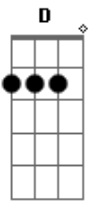

G D Em7
Venha linda como a claridade
Am D

De um sol brotando no canteiro
Am D
Parecendo a propria flor da idade
C Em7 D Em7 D
Na metade do que foi o nosso amor primeiro

Refrão:
G D
Oh butterfly, Oh My butterfly

C D
Diga que nao vai dessa vez voar de mim

G D
C
Vem estrelar lua da manhã céu de flamboyan

D C D Am
Sobre os girassois do meu jardim....

Acordes

© ukulele-chords.com

© ukulele-chords.com

© ukulele-chords.com