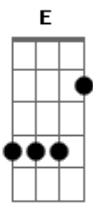

© ukulele-chords.com