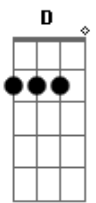

(base) A E D A

D A
Viajando solitário mergulhado na tristeza
D
Numa curva da estrada eu tive uma surpresa
A
Uma loira encantadora bonita por natureza
(D)
Me pediu uma carona eu atendi com destreza
D A
Sentou bem pertinho de mim com muita delicadeza
A7 G D A
D A D
O meu carro foi o trono, eu passei a ser o dono da rainha da
beleza

D A
Foi o dia mais feliz que o meu coração sentiu
D
Mas meu mundo encantado de repente destruiu
A
Ao ver a loira tremendo, gemendo e suando frio
(D)
Parei o carro depressa na travessia de um rio
D A
Enquanto eu fui buscar a água, que tão triste ela pediu
A7 G D A
A D A D
Ouvi cantar os pneus e me dizendo adeus com meu carro ela
sumiu

D A
Somente um bilhete na estrada eu encontrei
D
Quando eu acabei de ler, emocionado eu fiquei
A
No bilhete ela dizia, por você me apaixonei
(D)
Só peço que me perdoe, o golpe que eu lhe dei
D A
Para alimentar a esperança o carro eu levarei
A7 G D A
D A D
Me perdoe por favor, quando me der seu amor o carro eu
entregarei

D A
Quem estiver me ouvindo preste muita atenção
D
O meu carro não tem placa mas vou dar a descrição
A
É branco e tem uma loira charmosa na direção
(D)
Dou o carro de presente pra quem fizer a prisão
D A
Por ela ter roubado o carro já tem absolvição
A7 G D
Mas lhe darei um castigo vai ter que viver comigo,
A D
Por roubar meu coração.

Acordes

© ukulele-chords.com