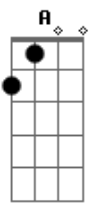

© ukulele-chords.com