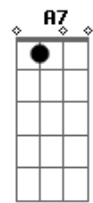

© ukulele-chords.com