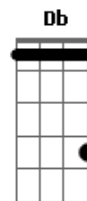

© ukulele-chords.com

Você decidiu ir até o fim comigo

A gente é prova de que o amor existe

Quando um quer desistir o outro insiste

Um filme de romance que o mundo assiste

Tem cenas de drama mas o final nunca é triste

Atiram pedras e torcem pra dar errado

Isso não pega no nosso amor blindado

A gente já era um encontro marcado

Você é o meu presente, futuro

Nunca passado