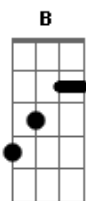

Luan Santana - Amor Blindado (Part. Priscilla)

tom:

G
Ebm

Entro no carro

O som tá ligado

A nossa música tocando no rádio

Em tempos de relacionamentos tão rasos

Encontrei você

Meu presente do acaso

A dose perfeita de loucura e juízo

Um gole de você, tô no paraíso

Em tempos em que todo mundo é indeciso

Acordes

© ukulele-chords.com

© ukulele-chords.com

© ukulele-chords.com

© ukulele-chords.com

© ukulele-chords.com

Você decidiu ir até o fim comigo

A gente é prova de que o amor existe

Quando um quer desistir o outro insiste

Um filme de romance que o mundo assiste

Tem cenas de drama mas o final nunca é triste