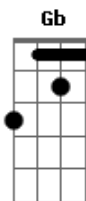

Luan Santana - Amor Blindado (Part. Priscilla)

tom:

G
Ebm

Entro no carro

O som tá ligado

A nossa música tocando no rádio

Em tempos de relacionamentos tão rasos

Encontrei você

Meu presente do acaso

A dose perfeita de loucura e juízo

Um gole de você, tô no paraíso

Em tempos em que todo mundo é indeciso

Acordes

© ukulele-chords.com

© ukulele-chords.com

© ukulele-chords.com

© ukulele-chords.com

© ukulele-chords.com

Você decidiu ir até o fim comigo

A gente é prova de que o amor existe

Quando um quer desistir o outro insiste

Um filme de romance que o mundo assiste

Tem cenas de drama mas o final nunca é triste