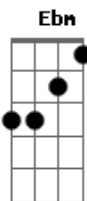

Luan Santana - Amor Blindado (Part. Priscilla)

tom:

G
Ebm

Entro no carro

O som tá ligado

A nossa música tocando no rádio

Em tempos de relacionamentos tão rasos

Encontrei você

Meu presente do acaso

A dose perfeita de loucura e juízo

Um gole de você, tô no paraíso

Em tempos em que todo mundo é indeciso

Acordes

© ukulele-chords.com

© ukulele-chords.com

© ukulele-chords.com

© ukulele-chords.com

© ukulele-chords.com

Você decidiu ir até o fim comigo

A gente é prova de que o amor existe

Quando um quer desistir o outro insiste

Um filme de romance que o mundo assiste

Tem cenas de drama mas o final nunca é triste