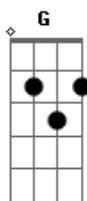

Luan Santana - Amor Blindado (Part. Priscilla)

tom:

G
Ebm

Entro no carro

O som tá ligado

A nossa música tocando no rádio

Em tempos de relacionamentos tão rasos

Encontrei você

Meu presente do acaso

A dose perfeita de loucura e juízo

Um gole de você, tô no paraíso

Em tempos em que todo mundo é indeciso

Acordes

© ukulele-chords.com