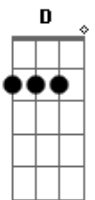

Luan Santana - Amigos Pela Fé

Tom: D

G D Em Em C
Quem me dará um ombro amigo
quando eu precisar ?
G D Em Em C
E se eu cair, se eu vacilar,
quem vai me levantar ?

Am7 G
Sou eu, quem vai ouvir você
quando o mundo não puder te entender
Am7 G
Foi Deus, quem te escolheu pra ser
o melhor amigo que eu pudesse ter

G D Em D
Amigos, pra sempre
Bons Amigos que nasceram pela fé
G D Em D
Amigos, pra sempre
Para sempre amigos sim, se Deus quiser (Bb) (7x)

G D Em D C
Quem é que vai me acolher,
na minha indecisão
G D Em D C
Se eu me perder pelo caminho
quem me dará a mão
Am G
Foi Deus, quem consagrou você e eu
para sermos bons amigos, num só coração
Am G
Por isso eu estarei aqui
quando tudo parecer sem solução
Bb F
Peço a Deus que te guarde
Bb D D D
E te dê a sua Paz.

G D Em D
Amigos, pra sempre
Bons Amigos que nasceram pela fé
G D Em D
Amigos, pra sempre
Para sempre amigos sim, se Deus quiser
G D Em D
Amigos, pra sempre
Bons Amigos que nasceram pela fé
G D Em D
Amigos, pra sempre
Para sempre amigos sim, se Deus quiser

Acordes

© ukulele-chords.com