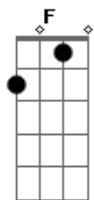

© ukulele-chords.com