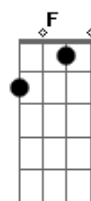

© ukulele-chords.com