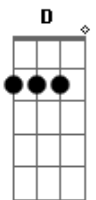

Luan Santana - Amigos Pela Fé

Tom: D

G D Em Em C
Quem me dará um ombro amigo
quando eu precisar ?
G D Em Em C
E se eu cair, se eu vacilar,
quem vai me levantar ?
Am7 G
Sou eu, quem vai ouvir você
quando o mundo não puder te entender
Am7 G
Foi Deus, quem te escolheu pra ser
o melhor amigo que eu pudesse ter
G D Em D
Amigos, pra sempre
Bons Amigos que nasceram pela fé
G D Em D
Amigos, pra sempre
Para sempre amigos sim, se Deus quiser (Bb) (7x)

G D Em D C
Quem é que vai me acolher,
na minha indecisão
G D Em D C
Se eu me perder pelo caminho
quem me dará a mão
Am G
Foi Deus, quem consagrou você e eu
para sermos bons amigos, num só coração
Am G
Por isso eu estarei aqui
quando tudo parecer sem solução
Bb F
Peço a Deus que te guarde
Bb D D D
E te dê a sua Paz.
G D Em D
Amigos, pra sempre
Bons Amigos que nasceram pela fé
G D Em D
Amigos, pra sempre
Para sempre amigos sim, se Deus quiser
G D Em D
Amigos, pra sempre
Bons Amigos que nasceram pela fé
G D Em D
Amigos, pra sempre
Para sempre amigos sim, se Deus quiser

Acordes

© ukulele-chords.com