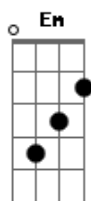

© ukulele-chords.com