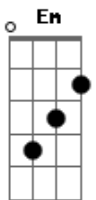

© ukulele-chords.com