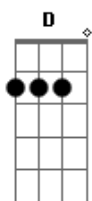

Luan Santana - Amigos Pela Fé

Tom: D

G D Em Em C
Quem me dará um ombro amigo
quando eu precisar ?
G D Em Em C
E se eu cair, se eu vacilar,
quem vai me levantar ?

Am7 G
Sou eu, quem vai ouvir você
quando o mundo não puder te entender
Am7 G
Foi Deus, quem te escolheu pra ser
o melhor amigo que eu pudesse ter

G D Em D
Amigos, pra sempre
Bons Amigos que nasceram pela fé
G D Em D
Amigos, pra sempre
Para sempre amigos sim, se Deus quiser (Bb) (7x)

G D Em D C
Quem é que vai me acolher,
na minha indecisão
G D Em D C
Se eu me perder pelo caminho
quem me dará a mão
Am G
Foi Deus, quem consagrou você e eu
para sermos bons amigos, num só coração
Am G
Por isso eu estarei aqui
quando tudo parecer sem solução
Bb F
Peço a Deus que te guarde
Bb D D D
E te dê a sua Paz.

G D Em D
Amigos, pra sempre
Bons Amigos que nasceram pela fé
G D Em D
Amigos, pra sempre
Para sempre amigos sim, se Deus quiser
G D Em D
Amigos, pra sempre
Bons Amigos que nasceram pela fé
G D Em D
Amigos, pra sempre
Para sempre amigos sim, se Deus quiser

Acordes