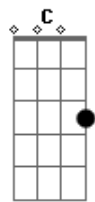

© ukulele-chords.com