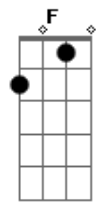

© ukulele-chords.com