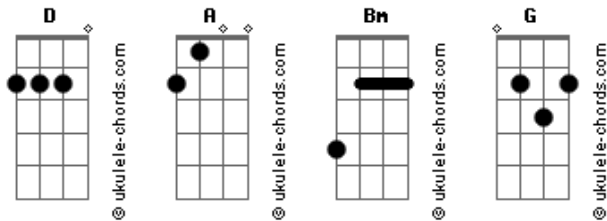

Luan Santana - Ambiente Errado

tom:

D

D

Vazou um vídeo

D

Era eu, não vou negar

A Bm

Eu não tava escondido

G D

Te avisei que eu ia lá

A
Iê iê
Bm
E se eu disser que eu não peguei ninguém?

G
Se eu disser que eu só fui pra beber?

D
Se eu disser que alguém chegou em mim

A

Acordes

E quando disse oi, eu falei de você?

Bm
Nada que eu disser

G A
Vai te convencer

D A
Eu posso tá no ambiente errado

Bm G
Rodeado de amigo safado

D A
Várias me querendo a noite inteira

Bm G
Que eu sou fiel até na bagaceira