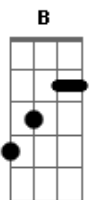

Luan Santana - Aluga-se (part. Matheus Marcolino)

tom:

B
[Primeira Parte]

B
Apesar de tudo o que me fez
E
Ainda te vejo como o fogo que me atrai
Abm7
Só espero que se eu resolver me aproximar **E**
B
Não me queime mais

[Segunda Parte]

Apesar de tudo ser talvez
E
Ainda acredito na certeza que tem mais
Abm7
Intervalos são comuns em qualquer relação **E**
B
Quando perde o gás, o gás

[Pré-Refrão]

E
Se o nosso amor for um filme
B
Certeza vai ter o dois
E
Eu vou mudar meu rumo

Vou focar no trabalho
B
Investir **Em** outros casos

[Refrão]

E **Gb** **Abm7**
Aluga-se um lugar temporário

Do meu lado
E **Gb**
Porque se for amor real, foi mal
Abm7
O meu tá jurado

E **Gb** **Abm7**
Aluga-se um lugar temporário

Do meu lado
E **Gb**
Porque se for amor real, foi mal
Abm7
O meu tá jurado

Acordes

Ebm
Pra você, por tudo o que é mais
E
Sagrado

(**Gb** **Gm7**)

[Segunda Parte]

Apesar de tudo ser talvez
E
Ainda acredito na certeza que tem mais
Abm7
Intervalos são comuns em qualquer relação **E**
B
Quando perde o gás, o gás