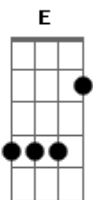

Luan Santana - Aluga-se (part. Matheus Marcolino)

tom:

B
[Primeira Parte]

B
Apesar de tudo o que me fez
E
Ainda te vejo como o fogo que me atrai
Abm7
Só espero que se eu resolver me aproximar **E**
B
Não me queime mais

[Segunda Parte]

Apesar de tudo ser talvez
E
Ainda acredito na certeza que tem mais
Abm7
Intervalos são comuns em qualquer relação **E**
B
Quando perde o gás, o gás

[Pré-Refrão]

E
Se o nosso amor for um filme
B
Certeza vai ter o dois
E
Eu vou mudar meu rumo

Vou focar no trabalho
B
Investir **Em** outros casos

[Refrão]

E **Gb** **Abm7**
Aluga-se um lugar temporário

Do meu lado
E **Gb**
Porque se for amor real, foi mal
Abm7
O meu tá jurado

E **Gb** **Abm7**
Aluga-se um lugar temporário

Do meu lado
E **Gb**
Porque se for amor real, foi mal
Abm7
O meu tá jurado

Acordes

Ebm
Pra você, por tudo o que é mais
E
Sagrado

(**Gb** **Gm7**)

[Segunda Parte]

Apesar de tudo ser talvez
E
Ainda acredito na certeza que tem mais
Abm7
Intervalos são comuns em qualquer relação **E**
B
Quando perde o gás, o gás