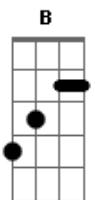

Luan Santana - Aluga-se (part. Matheus Marcolino)

tom:

B
[Primeira Parte]

B
Apesar de tudo o que me fez
E
Ainda te vejo como o fogo que me atrai
Abm7
Só espero que se eu resolver me aproximar **E**
B
Não me queime mais

[Segunda Parte]

Apesar de tudo ser talvez
E
Ainda acredito na certeza que tem mais
Abm7
Intervalos são comuns em qualquer relação **E**
B
Quando perde o gás, o gás

[Pré-Refrão]

E
Se o nosso amor for um filme
B
Certeza vai ter o dois
E
Eu vou mudar meu rumo

Vou focar no trabalho
B
Investir **Em** outros casos

[Refrão]

E **Gb** **Abm7**
Aluga-se um lugar temporário

Do meu lado
E **Gb**
Porque se for amor real, foi mal
Abm7
O meu tá jurado

E **Gb** **Abm7**
Aluga-se um lugar temporário

Do meu lado
E **Gb**
Porque se for amor real, foi mal
Abm7
O meu tá jurado

Acordes

Ebm
Pra você, por tudo o que é mais
E
Sagrado

(**Gb** **Gm7**)

[Segunda Parte]

Apesar de tudo ser talvez
E
Ainda acredito na certeza que tem mais
Abm7
Intervalos são comuns em qualquer relação **E**
B
Quando perde o gás, o gás