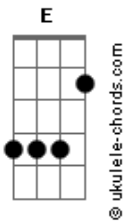

Luan Santana - Aluga-se (part. Matheus Marcolino)

tom:
B
[Primeira Parte]

B
Apesar de tudo o que me fez
E
Ainda te vejo como o fogo que me atrai
Abm7 E
Só espero que se eu resolver me aproximar
B
Não me queime mais

Vou focar no trabalho
B
Investir Em outros casos

[Refrão]

E Gb Abm7
Aluga-se um lugar temporário

Do meu lado
E Gb
Porque se for amor real, foi mal
Abm7
O meu tá jurado

E Gb Abm7
Aluga-se um lugar temporário

Do meu lado
E Gb
Porque se for amor real, foi mal
Abm7
O meu tá jurado

Acordes

Ebm
Pra você, por tudo o que é mais
E
Sagrado

(Gb Gm7)

[Segunda Parte]

Apesar de tudo ser talvez
E
Ainda acredito na certeza que tem mais
Abm7 E
Intervalos são comuns em qualquer relação
B
Quando perde o gás, o gás