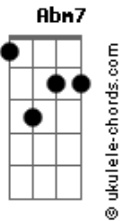

Luan Santana - Aluga-se (part. Matheus Marcolino)

tom:
B
[Primeira Parte]

B
Apesar de tudo o que me fez
E
Ainda te vejo como o fogo que me atrai
Abm7 E
Só espero que se eu resolver me aproximar
B
Não me queime mais

Vou focar no trabalho
B
Investir Em outros casos

[Refrão]

E Gb Abm7
Aluga-se um lugar temporário

Do meu lado
E Gb
Porque se for amor real, foi mal
Abm7
O meu tá jurado

E Gb Abm7
Aluga-se um lugar temporário

Do meu lado
E Gb
Porque se for amor real, foi mal
Abm7
O meu tá jurado

Acordes

Ebm
Pra você, por tudo o que é mais
E
Sagrado

(Gb Gm7)

[Segunda Parte]

Apesar de tudo ser talvez
E
Ainda acredito na certeza que tem mais
Abm7 E
Intervalos são comuns em qualquer relação
B
Quando perde o gás, o gás