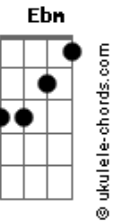

Luan Santana - Aluga-se (part. Matheus Marcolino)

tom:
B
[Primeira Parte]

B
Apesar de tudo o que me fez
E
Ainda te vejo como o fogo que me atrai
Abm7 E
Só espero que se eu resolver me aproximar
B
Não me queime mais

Vou focar no trabalho
B
Investir Em outros casos

[Refrão]

E Gb Abm7
Aluga-se um lugar temporário

Do meu lado
E Gb
Porque se for amor real, foi mal
Abm7
O meu tá jurado

E Gb Abm7
Aluga-se um lugar temporário

Do meu lado
E Gb
Porque se for amor real, foi mal
Abm7
O meu tá jurado

Acordes

Ebm
Pra você, por tudo o que é mais
E
Sagrado

(Gb Gm7)

[Segunda Parte]

Apesar de tudo ser talvez
E
Ainda acredito na certeza que tem mais
Abm7 E
Intervalos são comuns em qualquer relação
B
Quando perde o gás, o gás