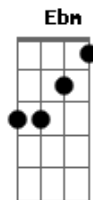

Luan Santana - Aluga-se (part. Matheus Marcolino)

tom:

B
[Primeira Parte]

B
Apesar de tudo o que me fez
E
Ainda te vejo como o fogo que me atrai
Abm7
Só espero que se eu resolver me aproximar **E**
B
Não me queime mais

[Segunda Parte]

Apesar de tudo ser talvez
E
Ainda acredito na certeza que tem mais
Abm7
Intervalos são comuns em qualquer relação **E**
B
Quando perde o gás, o gás

[Pré-Refrão]

E
Se o nosso amor for um filme
B
Certeza vai ter o dois
E
Eu vou mudar meu rumo

Vou focar no trabalho
B
Investir **Em** outros casos

[Refrão]

E **Gb** **Abm7**
Aluga-se um lugar temporário

Do meu lado
E **Gb**
Porque se for amor real, foi mal
Abm7
O meu tá jurado

E **Gb** **Abm7**
Aluga-se um lugar temporário

Do meu lado
E **Gb**
Porque se for amor real, foi mal
Abm7
O meu tá jurado

Acordes

Ebm
Pra você, por tudo o que é mais
E
Sagrado

(**Gb** **Gm7**)

[Segunda Parte]

Apesar de tudo ser talvez
E
Ainda acredito na certeza que tem mais
Abm7
Intervalos são comuns em qualquer relação **E**
B
Quando perde o gás, o gás