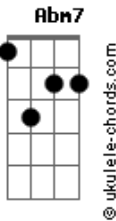

Luan Santana - Aluga-se (part. Matheus Marcolino)

tom:
B
[Primeira Parte]

B
Apesar de tudo o que me fez
E
Ainda te vejo como o fogo que me atrai
Abm7 E
Só espero que se eu resolver me aproximar
B
Não me queime mais

[Segunda Parte]

Apesar de tudo ser talvez
E
Ainda acredito na certeza que tem mais
Abm7 E
Intervalos são comuns em qualquer relação
B
Quando perde o gás, o gás

[Pré-Refrão]

E
Se o nosso amor for um filme
B
Certeza vai ter o dois
E
Eu vou mudar meu rumo
Vou focar no trabalho
B
Investir Em outros casos

[Refrão]

E Gb Abm7
Aluga-se um lugar temporário
Do meu lado
E Gb
Porque se for amor real, foi mal
Abm7
O meu tá jurado
E Gb Abm7
Aluga-se um lugar temporário
Do meu lado
E Gb
Porque se for amor real, foi mal
Abm7
O meu tá jurado

Acordes

Ebm
Pra você, por tudo o que é mais
E
Sagrado

(Gb Gm7)

[Segunda Parte]

Apesar de tudo ser talvez
E
Ainda acredito na certeza que tem mais
Abm7 E
Intervalos são comuns em qualquer relação
B
Quando perde o gás, o gás

[Pré-Refrão]

E
Se o nosso amor for um filme
B
Certeza vai ter o dois
E
Eu vou mudar meu rumo
Vou focar no trabalho
B
Investir Em outros casos

[Refrão]

E Gb Abm7
Aluga-se um lugar temporário
Do meu lado
E Gb
Porque se for amor real, foi mal
Abm7
O meu tá jurado
E Gb Abm7
Aluga-se um lugar temporário
Do meu lado
E Gb
Porque se for amor real, foi mal
Abm7
O meu tá jurado
Ebm
Pra você, por tudo o que é mais
E
Sagrado
[Final] Gb Gm7