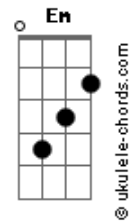

Luan Santana - Aluga-se (part. Matheus Marcolino)

tom:
B
[Primeira Parte]

B
Apesar de tudo o que me fez
E
Ainda te vejo como o fogo que me atrai
Abm7 E
Só espero que se eu resolver me aproximar
B
Não me queime mais

[Segunda Parte]

Apesar de tudo ser talvez
E
Ainda acredito na certeza que tem mais
Abm7 E
Intervalos são comuns em qualquer relação
B
Quando perde o gás, o gás

[Pré-Refrão]

E
Se o nosso amor for um filme
B
Certeza vai ter o dois
E
Eu vou mudar meu rumo
Vou focar no trabalho
B
Investir Em outros casos

[Refrão]

E Gb Abm7
Aluga-se um lugar temporário
Do meu lado
E Gb
Porque se for amor real, foi mal
Abm7
O meu tá jurado
E Gb Abm7
Aluga-se um lugar temporário
Do meu lado
E Gb
Porque se for amor real, foi mal
Abm7
O meu tá jurado

Acordes

Ebm
Pra você, por tudo o que é mais
E
Sagrado

(Gb Gm7)

[Segunda Parte]

Apesar de tudo ser talvez
E
Ainda acredito na certeza que tem mais
Abm7 E
Intervalos são comuns em qualquer relação
B
Quando perde o gás, o gás

[Pré-Refrão]

E
Se o nosso amor for um filme
B
Certeza vai ter o dois
E
Eu vou mudar meu rumo
Vou focar no trabalho
B
Investir Em outros casos

[Refrão]

E Gb Abm7
Aluga-se um lugar temporário
Do meu lado
E Gb
Porque se for amor real, foi mal
Abm7
O meu tá jurado
E Gb Abm7
Aluga-se um lugar temporário
Do meu lado
E Gb
Porque se for amor real, foi mal
Abm7
O meu tá jurado
Ebm
Pra você, por tudo o que é mais
E
Sagrado
[Final] Gb Gm7