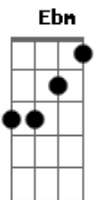

Luan Santana - Aluga-se (part. Matheus Marcolino)

tom:

B
[Primeira Parte]

B
Apesar de tudo o que me fez
E
Ainda te vejo como o fogo que me atrai
Abm7
Só espero que se eu resolver me aproximar **E**
B
Não me queime mais

[Segunda Parte]

Apesar de tudo ser talvez
E
Ainda acredito na certeza que tem mais
Abm7
Intervalos são comuns em qualquer relação **E**
B
Quando perde o gás, o gás

[Pré-Refrão]

E
Se o nosso amor for um filme
B
Certeza vai ter o dois
E
Eu vou mudar meu rumo

Vou focar no trabalho
B
Investir **Em** outros casos

[Refrão]

E **Gb** **Abm7**
Aluga-se um lugar temporário

Do meu lado
E **Gb**
Porque se for amor real, foi mal
Abm7
O meu tá jurado

E **Gb** **Abm7**
Aluga-se um lugar temporário

Do meu lado
E **Gb**
Porque se for amor real, foi mal
Abm7
O meu tá jurado

Acordes

Ebm
Pra você, por tudo o que é mais
E
Sagrado

(**Gb** **Gm7**)

[Segunda Parte]

Apesar de tudo ser talvez
E
Ainda acredito na certeza que tem mais
Abm7
Intervalos são comuns em qualquer relação **E**
B
Quando perde o gás, o gás