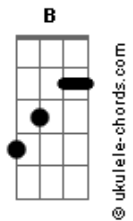

Luan Santana - Aluga-se (part. Matheus Marcolino)

tom:
B
[Primeira Parte]

B
Apesar de tudo o que me fez
E
Ainda te vejo como o fogo que me atrai
Abm7 E
Só espero que se eu resolver me aproximar
B
Não me queime mais

[Segunda Parte]

Apesar de tudo ser talvez
E
Ainda acredito na certeza que tem mais
Abm7 E
Intervalos são comuns em qualquer relação
B
Quando perde o gás, o gás

[Pré-Refrão]

E
Se o nosso amor for um filme
B
Certeza vai ter o dois
E
Eu vou mudar meu rumo
Vou focar no trabalho
B
Investir Em outros casos

[Refrão]

E Gb Abm7
Aluga-se um lugar temporário
Do meu lado
E Gb
Porque se for amor real, foi mal
Abm7
O meu tá jurado
E Gb Abm7
Aluga-se um lugar temporário
Do meu lado
E Gb
Porque se for amor real, foi mal
Abm7
O meu tá jurado

Acordes

Ebm
Pra você, por tudo o que é mais
E
Sagrado

(Gb Gm7)

[Segunda Parte]

Apesar de tudo ser talvez
E
Ainda acredito na certeza que tem mais
Abm7 E
Intervalos são comuns em qualquer relação
B
Quando perde o gás, o gás

[Pré-Refrão]

E
Se o nosso amor for um filme
B
Certeza vai ter o dois
E
Eu vou mudar meu rumo
Vou focar no trabalho
B
Investir Em outros casos

[Refrão]

E Gb Abm7
Aluga-se um lugar temporário
Do meu lado
E Gb
Porque se for amor real, foi mal
Abm7
O meu tá jurado
E Gb Abm7
Aluga-se um lugar temporário
Do meu lado
E Gb
Porque se for amor real, foi mal
Abm7
O meu tá jurado
Ebm
Pra você, por tudo o que é mais
E
Sagrado
[Final] Gb Gm7