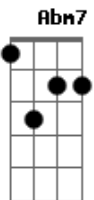

Luan Santana - Aluga-se (part. Matheus Marcolino)

tom:

B
[Primeira Parte]

B
Apesar de tudo o que me fez
E
Ainda te vejo como o fogo que me atrai
Abm7
Só espero que se eu resolver me aproximar **E**
B
Não me queime mais

[Segunda Parte]

Apesar de tudo ser talvez
E
Ainda acredito na certeza que tem mais
Abm7
Intervalos são comuns em qualquer relação **E**
B
Quando perde o gás, o gás

[Pré-Refrão]

E
Se o nosso amor for um filme
B
Certeza vai ter o dois
E
Eu vou mudar meu rumo

Vou focar no trabalho
B
Investir **Em** outros casos

[Refrão]

E **Gb** **Abm7**
Aluga-se um lugar temporário

Do meu lado
E **Gb**
Porque se for amor real, foi mal
Abm7
O meu tá jurado

E **Gb** **Abm7**
Aluga-se um lugar temporário

Do meu lado
E **Gb**
Porque se for amor real, foi mal
Abm7
O meu tá jurado

Acordes

Ebm
Pra você, por tudo o que é mais
E
Sagrado

(**Gb** **Gm7**)

[Segunda Parte]

Apesar de tudo ser talvez
E
Ainda acredito na certeza que tem mais
Abm7
Intervalos são comuns em qualquer relação **E**
B
Quando perde o gás, o gás