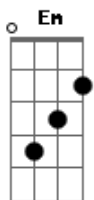

Luan Santana - Aluga-se (part. Matheus Marcolino)

tom:

B
[Primeira Parte]

B
Apesar de tudo o que me fez
E
Ainda te vejo como o fogo que me atrai
Abm7
Só espero que se eu resolver me aproximar **E**
B
Não me queime mais

[Segunda Parte]

Apesar de tudo ser talvez
E
Ainda acredito na certeza que tem mais
Abm7
Intervalos são comuns em qualquer relação **E**
B
Quando perde o gás, o gás

[Pré-Refrão]

E
Se o nosso amor for um filme
B
Certeza vai ter o dois
E
Eu vou mudar meu rumo

Vou focar no trabalho
B
Investir **Em** outros casos

[Refrão]

E **Gb** **Abm7**
Aluga-se um lugar temporário

Do meu lado
E **Gb**
Porque se for amor real, foi mal
Abm7
O meu tá jurado

E **Gb** **Abm7**
Aluga-se um lugar temporário

Do meu lado
E **Gb**
Porque se for amor real, foi mal
Abm7
O meu tá jurado

Acordes

Ebm
Pra você, por tudo o que é mais
E
Sagrado

(**Gb** **Gm7**)

[Segunda Parte]

Apesar de tudo ser talvez
E
Ainda acredito na certeza que tem mais
Abm7
Intervalos são comuns em qualquer relação **E**
B
Quando perde o gás, o gás