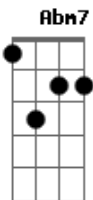

Luan Santana - Aluga-se (part. Matheus Marcolino)

tom:

B
[Primeira Parte]

B
Apesar de tudo o que me fez
E
Ainda te vejo como o fogo que me atrai
Abm7
Só espero que se eu resolver me aproximar **E**
B
Não me queime mais

[Segunda Parte]

Apesar de tudo ser talvez
E
Ainda acredito na certeza que tem mais
Abm7
Intervalos são comuns em qualquer relação **E**
B
Quando perde o gás, o gás

[Pré-Refrão]

E
Se o nosso amor for um filme
B
Certeza vai ter o dois
E
Eu vou mudar meu rumo

Vou focar no trabalho
B
Investir **Em** outros casos

[Refrão]

E **Gb** **Abm7**
Aluga-se um lugar temporário

Do meu lado
E **Gb**
Porque se for amor real, foi mal
Abm7
O meu tá jurado

E **Gb** **Abm7**
Aluga-se um lugar temporário

Do meu lado
E **Gb**
Porque se for amor real, foi mal
Abm7
O meu tá jurado

Acordes

Ebm
Pra você, por tudo o que é mais
E
Sagrado

(**Gb** **Gm7**)

[Segunda Parte]

Apesar de tudo ser talvez
E
Ainda acredito na certeza que tem mais
Abm7
Intervalos são comuns em qualquer relação **E**
B
Quando perde o gás, o gás