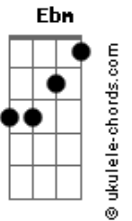

Luan Santana - Aluga-se (part. Matheus Marcolino)

tom:
B
[Primeira Parte]

B
Apesar de tudo o que me fez
E
Ainda te vejo como o fogo que me atrai
Abm7 E
Só espero que se eu resolver me aproximar
B
Não me queime mais

[Segunda Parte]

Apesar de tudo ser talvez
E
Ainda acredito na certeza que tem mais
Abm7 E
Intervalos são comuns em qualquer relação
B
Quando perde o gás, o gás

[Pré-Refrão]

E
Se o nosso amor for um filme
B
Certeza vai ter o dois
E
Eu vou mudar meu rumo
Vou focar no trabalho
B
Investir Em outros casos

[Refrão]

E Gb Abm7
Aluga-se um lugar temporário
Do meu lado
E Gb
Porque se for amor real, foi mal
Abm7
O meu tá jurado
E Gb Abm7
Aluga-se um lugar temporário
Do meu lado
E Gb
Porque se for amor real, foi mal
Abm7
O meu tá jurado

Acordes

Ebm
Pra você, por tudo o que é mais
E
Sagrado

(Gb Gm7)

[Segunda Parte]

Apesar de tudo ser talvez
E
Ainda acredito na certeza que tem mais
Abm7 E
Intervalos são comuns em qualquer relação
B
Quando perde o gás, o gás

[Pré-Refrão]

E
Se o nosso amor for um filme
B
Certeza vai ter o dois
E
Eu vou mudar meu rumo
Vou focar no trabalho
B
Investir Em outros casos

[Refrão]

E Gb Abm7
Aluga-se um lugar temporário
Do meu lado
E Gb
Porque se for amor real, foi mal
Abm7
O meu tá jurado
E Gb Abm7
Aluga-se um lugar temporário
Do meu lado
E Gb
Porque se for amor real, foi mal
Abm7
O meu tá jurado
Ebm
Pra você, por tudo o que é mais
E
Sagrado
[Final] Gb Gm7