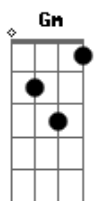

[Pré-Refrão]

Am
 Tá aí o motivo
Bb2
 Do meu abalo emocional
 Fico ou não fico
 Vou ou não vou
 É lance ou amor

[Refrão]

Bb2
 E aí chegou pousando na minha revoada
C
 Freou minha boca que era acelerada
Dm
 Ela é porrada
 Ô baixinha invocada
Bb2
 Chegou pousando na minha revoada
C
 Freou minha boca que era acelerada
Dm
 Ela é porrada
 Ô baixinha invocada
Bb2 **C**
 Conseguiu tirar o mel
Bb2 **Dm** **C**
 De onde ninguém tirava

[Segunda Parte]

Dm
 Quando eu te conheci, pensei
Am
 Vou dar o golpe, eu que levei

Acordes

© ukulele-chords.com

© ukulele-chords.com

© ukulele-chords.com

© ukulele-chords.com

© ukulele-chords.com

© ukulele-chords.com

Gm **Bb2**
 Tentei roubar o coração de uma ladra
C **Dm**
 Dona da lei

Am
 Eu não queria te amar, te amei
 Eu não queria me entregar

Gm
 Me entreguei
 Eu não queria me jogar
Bb2
 Eu me joguei
C **Dm**
 Eu não queria