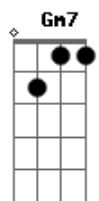

É lance ou amor

[Refrão]

E aí chegou pousando na minha revoada

Freou minha boca que era acelerada

Ela é porrada

Ô baixinha invocada

Chegou pousando na minha revoada

Freou minha boca que era acelerada

Ela é porrada

Ô baixinha invocada

Conseguiu tirar o mel

De onde ninguém tirava

[Segunda Parte]

Quando eu te conheci, pensei

Vou dar o golpe, eu que levei

Acordes

© ukulele-chords.com

© ukulele-chords.com

© ukulele-chords.com

© ukulele-chords.com

© ukulele-chords.com

© ukulele-chords.com

Gm **Bb2**
 Tentei roubar o coração de uma ladra

Dona da lei