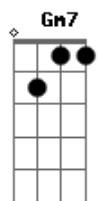

[Pré-Refrão]

Am
 Tá aí o motivo
Bb2
 Do meu abalo emocional
 Fico ou não fico
 Vou ou não vou
 É lance ou amor

[Refrão]

Bb2
 E aí chegou pousando na minha revoada
C
 Freou minha boca que era acelerada
Dm
 Ela é porrada
 Ô baixinha invocada
Bb2
 Chegou pousando na minha revoada
C
 Freou minha boca que era acelerada
Dm
 Ela é porrada
 Ô baixinha invocada
Bb2 **C**
 Conseguiu tirar o mel
Bb2 **Dm** **C**
 De onde ninguém tirava

[Segunda Parte]

Dm
 Quando eu te conheci, pensei
Am
 Vou dar o golpe, eu que levei

Acordes

© ukulele-chords.com

© ukulele-chords.com

© ukulele-chords.com

© ukulele-chords.com

© ukulele-chords.com

© ukulele-chords.com

Gm **Bb2**
 Tentei roubar o coração de uma ladra
C **Dm**
 Dona da lei

Am
 Eu não queria te amar, te amei
 Eu não queria me entregar

Gm
 Me entreguei
 Eu não queria me jogar
Bb2
 Eu me joguei
C **Dm**
 Eu não queria