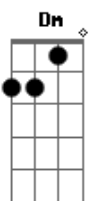

Vou ou não vou

É lance ou amor

[Refrão]

E aí chegou pousando na minha revoada

Freou minha boca que era acelerada

Ela é porrada

Ô baixinha invocada

Chegou pousando na minha revoada

Freou minha boca que era acelerada

Ela é porrada

Ô baixinha invocada

Conseguiu tirar o mel

De onde ninguém tirava

[Segunda Parte]

Quando eu te conheci, pensei

Vou dar o golpe, eu que levei

## Acordes

© ukulele-chords.com

© ukulele-chords.com

© ukulele-chords.com

© ukulele-chords.com

© ukulele-chords.com

© ukulele-chords.com

**Gm** **Bb2**  
 Tentei roubar o coração de uma ladra