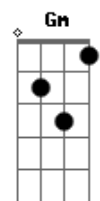

[Pré-Refrão]

Am
 Tá aí o motivo
Bb2
 Do meu abalo emocional
 Fico ou não fico
 Vou ou não vou
 É lance ou amor

[Refrão]

Bb2
 E aí chegou pousando na minha revoada
C
 Freou minha boca que era acelerada
Dm
 Ela é porrada
 Ô baixinha invocada
Bb2
 Chegou pousando na minha revoada
C
 Freou minha boca que era acelerada
Dm
 Ela é porrada
 Ô baixinha invocada
Bb2 **C**
 Conseguiu tirar o mel
Bb2 **Dm** **C**
 De onde ninguém tirava

[Segunda Parte]

Dm
 Quando eu te conheci, pensei
Am
 Vou dar o golpe, eu que levei

Acordes

© ukulele-chords.com

© ukulele-chords.com

© ukulele-chords.com

© ukulele-chords.com

© ukulele-chords.com

© ukulele-chords.com

Gm **Bb2**
 Tentei roubar o coração de uma ladra
C **Dm**
 Dona da lei

Am
 Eu não queria te amar, te amei
 Eu não queria me entregar

Gm
 Me entreguei
 Eu não queria me jogar
Bb2
 Eu me joguei
C **Dm**
 Eu não queria