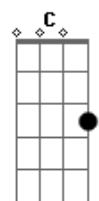

[Pré-Refrão]

Am
 Tá aí o motivo
Bb2
 Do meu abalo emocional
 Fico ou não fico
 Vou ou não vou
 É lance ou amor

[Refrão]

Bb2
 E aí chegou pousando na minha revoada
C
 Freou minha boca que era acelerada
Dm
 Ela é porrada
 Ô baixinha invocada
Bb2
 Chegou pousando na minha revoada
C
 Freou minha boca que era acelerada
Dm
 Ela é porrada
 Ô baixinha invocada
Bb2 **C**
 Conseguiu tirar o mel
Bb2 **Dm** **C**
 De onde ninguém tirava

[Segunda Parte]

Dm
 Quando eu te conheci, pensei
Am
 Vou dar o golpe, eu que levei

Acordes

© ukulele-chords.com

© ukulele-chords.com

© ukulele-chords.com

© ukulele-chords.com

© ukulele-chords.com

© ukulele-chords.com

Gm **Bb2**
 Tentei roubar o coração de uma ladra
C **Dm**
 Dona da lei

Am
 Eu não queria te amar, te amei
 Eu não queria me entregar

Gm
 Me entreguei
 Eu não queria me jogar
Bb2
 Eu me joguei
C **Dm**
 Eu não queria