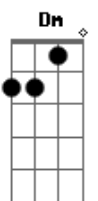

Luan Santana - Abalo Emocional

tom:
 Capostraste na 1ª casa
 Intro: **Dm**

[Primeira Parte]

Dm **Am**
 Te falei não confunda as coisas
Gm7
 Melhor nem se apegar
Bb2
 Posso não tá mais aqui
C **Dm**
 Quando acordar
 Te avisei não sou
Am
 Flor que se cheira
Gm
 Mas essa abelha é teimosa
Bb2
 Me cheira e ainda me beija
C **Dm**
 Com essa boca gostosa

[Pré-Refrão]

Am
 Tá aí o motivo
Bb2
 Do meu abalo emocional
 Fico ou não fico
 Vou ou não vou
 É lance ou amor

[Refrão]

Bb2
 E aí chegou pousando na minha revoada
C
 Freou minha boca que era acelerada
Dm
 Ela é porrada
 Ô baixinha invocada
Bb2
 Chegou pousando na minha revoada
C
 Freou minha boca que era acelerada
Dm
 Ela é porrada
 Ô baixinha invocada
Bb2 **C**
 Conseguiu tirar o mel
Bb2 **Dm** **C**
 De onde ninguém tirava

[Segunda Parte]

Dm
 Quando eu te conheci, pensei
Am
 Vou dar o golpe, eu que levei

Acordes

© ukulele-chords.com

© ukulele-chords.com

© ukulele-chords.com

© ukulele-chords.com

© ukulele-chords.com

© ukulele-chords.com

Gm **Bb2**
 Tentei roubar o coração de uma ladra
C **Dm**
 Dona da lei

Am
 Eu não queria te amar, te amei
 Eu não queria me entregar

Gm
 Me entreguei
 Eu não queria me jogar
Bb2
 Eu me joguei
C **Dm**
 Eu não queria