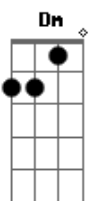

É lance ou amor

[Refrão]

E aí chegou pousando na minha revoada

Freou minha boca que era acelerada

Ela é porrada

Ô baixinha invocada

Chegou pousando na minha revoada

Freou minha boca que era acelerada

Ela é porrada

Ô baixinha invocada

Conseguiu tirar o mel

De onde ninguém tirava

[Segunda Parte]

Quando eu te conheci, pensei

Vou dar o golpe, eu que levei

Acordes

© ukulele-chords.com

© ukulele-chords.com

© ukulele-chords.com

© ukulele-chords.com

© ukulele-chords.com

© ukulele-chords.com

Gm **Bb2**
 Tentei roubar o coração de uma ladra

Dona da lei