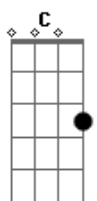

[Pré-Refrão]

Am
 Tá aí o motivo
Bb2
 Do meu abalo emocional
 Fico ou não fico
 Vou ou não vou
 É lance ou amor

[Refrão]

Bb2
 E aí chegou pousando na minha revoada
C
 Freou minha boca que era acelerada
Dm
 Ela é porrada
 Ô baixinha invocada
Bb2
 Chegou pousando na minha revoada
C
 Freou minha boca que era acelerada
Dm
 Ela é porrada
 Ô baixinha invocada
Bb2 **C**
 Conseguiu tirar o mel
Bb2 **Dm** **C**
 De onde ninguém tirava

[Segunda Parte]

Dm
 Quando eu te conheci, pensei
Am
 Vou dar o golpe, eu que levei

Acordes

© ukulele-chords.com

© ukulele-chords.com

© ukulele-chords.com

© ukulele-chords.com

© ukulele-chords.com

© ukulele-chords.com

Gm **Bb2**
 Tentei roubar o coração de uma ladra
C **Dm**
 Dona da lei

Am
 Eu não queria te amar, te amei
 Eu não queria me entregar

Gm
 Me entreguei
 Eu não queria me jogar
Bb2
 Eu me joguei
C **Dm**
 Eu não queria