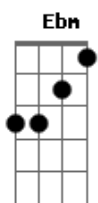

Luan Santana - Abalo Emocional

tom:
 Capostraste na 1ª casa
 Intro: **Dm**

[Primeira Parte]

Dm **Am**
 Te falei não confunda as coisas
Gm7
 Melhor nem se apegar
Bb2
 Posso não tá mais aqui
C **Dm**
 Quando acordar
 Te avisei não sou
Am
 Flor que se cheira
Gm
 Mas essa abelha é teimosa
Bb2
 Me cheira e ainda me beija
C **Dm**
 Com essa boca gostosa

[Pré-Refrão]

Am
 Tá aí o motivo
Bb2
 Do meu abalo emocional
 Fico ou não fico
 Vou ou não vou
 É lance ou amor

[Refrão]

Bb2
 E aí chegou pousando na minha revoada
C
 Freou minha boca que era acelerada
Dm
 Ela é porrada
 Ô baixinha invocada
Bb2
 Chegou pousando na minha revoada
C
 Freou minha boca que era acelerada
Dm
 Ela é porrada
 Ô baixinha invocada
Bb2 **C**
 Conseguiu tirar o mel
Bb2 **Dm** **C**
 De onde ninguém tirava

[Segunda Parte]

Dm
 Quando eu te conheci, pensei
Am
 Vou dar o golpe, eu que levei

Acordes

© ukulele-chords.com

© ukulele-chords.com

© ukulele-chords.com

© ukulele-chords.com

© ukulele-chords.com

© ukulele-chords.com

Gm **Bb2**
 Tentei roubar o coração de uma ladra
C **Dm**
 Dona da lei

Am
 Eu não queria te amar, te amei
 Eu não queria me entregar

Gm
 Me entreguei
 Eu não queria me jogar
Bb2
 Eu me joguei
C **Dm**
 Eu não queria