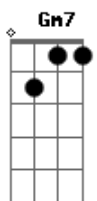

[Pré-Refrão]

Am
 Tá aí o motivo
Bb2
 Do meu abalo emocional
 Fico ou não fico
 Vou ou não vou
 É lance ou amor

[Refrão]

Bb2
 E aí chegou pousando na minha revoada
C
 Freou minha boca que era acelerada
Dm
 Ela é porrada
 Ô baixinha invocada
Bb2
 Chegou pousando na minha revoada
C
 Freou minha boca que era acelerada
Dm
 Ela é porrada
 Ô baixinha invocada
Bb2 **C**
 Conseguiu tirar o mel
Bb2 **Dm** **C**
 De onde ninguém tirava

[Segunda Parte]

Dm
 Quando eu te conheci, pensei
Am
 Vou dar o golpe, eu que levei

Acordes

© ukulele-chords.com

© ukulele-chords.com

© ukulele-chords.com

© ukulele-chords.com

© ukulele-chords.com

© ukulele-chords.com

Gm **Bb2**
 Tentei roubar o coração de uma ladra
C **Dm**
 Dona da lei

Am
 Eu não queria te amar, te amei
 Eu não queria me entregar

Gm
 Me entreguei
 Eu não queria me jogar
Bb2
 Eu me joguei
C **Dm**
 Eu não queria