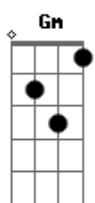

[Pré-Refrão]

Am
 Tá aí o motivo
Bb2
 Do meu abalo emocional
 Fico ou não fico
 Vou ou não vou
 É lance ou amor

[Refrão]

Bb2
 E aí chegou pousando na minha revoada
C
 Freou minha boca que era acelerada
Dm
 Ela é porrada
 Ô baixinha invocada
Bb2
 Chegou pousando na minha revoada
C
 Freou minha boca que era acelerada
Dm
 Ela é porrada
 Ô baixinha invocada
Bb2 **C**
 Conseguiu tirar o mel
Bb2 **Dm** **C**
 De onde ninguém tirava

[Segunda Parte]

Dm
 Quando eu te conheci, pensei
Am
 Vou dar o golpe, eu que levei

Acordes

© ukulele-chords.com

© ukulele-chords.com

© ukulele-chords.com

© ukulele-chords.com

© ukulele-chords.com

© ukulele-chords.com

Gm **Bb2**
 Tentei roubar o coração de uma ladra
C **Dm**
 Dona da lei

Am
 Eu não queria te amar, te amei
 Eu não queria me entregar

Gm
 Me entreguei
 Eu não queria me jogar
Bb2
 Eu me joguei
C **Dm**
 Eu não queria