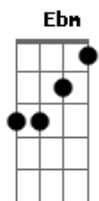

Luan Santana - Abalo Emocional

tom:
 Capostraste na 1ª casa
 Intro: **Dm**

[Primeira Parte]

Dm **Am**
 Te falei não confunda as coisas
Gm7
 Melhor nem se apegar
Bb2
 Posso não tá mais aqui
C **Dm**
 Quando acordar
 Te avisei não sou
Am
 Flor que se cheira
Gm
 Mas essa abelha é teimosa
Bb2
 Me cheira e ainda me beija
C **Dm**
 Com essa boca gostosa

[Pré-Refrão]

Am
 Tá aí o motivo
Bb2
 Do meu abalo emocional
 Fico ou não fico
 Vou ou não vou
 É lance ou amor

[Refrão]

Bb2
 E aí chegou pousando na minha revoada
C
 Freou minha boca que era acelerada
Dm
 Ela é porrada
 Ô baixinha invocada
Bb2
 Chegou pousando na minha revoada
C
 Freou minha boca que era acelerada
Dm
 Ela é porrada
 Ô baixinha invocada
Bb2 **C**
 Conseguiu tirar o mel
Bb2 **Dm** **C**
 De onde ninguém tirava

[Segunda Parte]

Dm
 Quando eu te conheci, pensei
Am
 Vou dar o golpe, eu que levei

Acordes

© ukulele-chords.com

© ukulele-chords.com

© ukulele-chords.com

© ukulele-chords.com

© ukulele-chords.com

© ukulele-chords.com

Gm **Bb2**
 Tentei roubar o coração de uma ladra
C **Dm**
 Dona da lei

Am
 Eu não queria te amar, te amei
 Eu não queria me entregar

Gm
 Me entreguei
 Eu não queria me jogar
Bb2
 Eu me joguei
C **Dm**
 Eu não queria