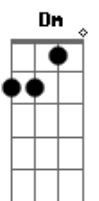

[Pré-Refrão]

Am
 Tá aí o motivo
Bb2
 Do meu abalo emocional
 Fico ou não fico
 Vou ou não vou
 É lance ou amor

[Refrão]

Bb2
 E aí chegou pousando na minha revoada
C
 Freou minha boca que era acelerada
Dm
 Ela é porrada
 Ô baixinha invocada
Bb2
 Chegou pousando na minha revoada
C
 Freou minha boca que era acelerada
Dm
 Ela é porrada
 Ô baixinha invocada
Bb2 **C**
 Conseguiu tirar o mel
Bb2 **Dm** **C**
 De onde ninguém tirava

[Segunda Parte]

Dm
 Quando eu te conheci, pensei
Am
 Vou dar o golpe, eu que levei

Acordes

© ukulele-chords.com

© ukulele-chords.com

© ukulele-chords.com

© ukulele-chords.com

© ukulele-chords.com

© ukulele-chords.com

Gm **Bb2**
 Tentei roubar o coração de uma ladra
C **Dm**
 Dona da lei

Am
 Eu não queria te amar, te amei
 Eu não queria me entregar

Gm
 Me entreguei
 Eu não queria me jogar
Bb2
 Eu me joguei
C **Dm**
 Eu não queria