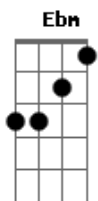

Luan Santana - Abalo Emocional

tom:
 Capostraste na 1ª casa
 Intro: **Dm**

[Primeira Parte]

Dm **Am**
 Te falei não confunda as coisas
Gm7
 Melhor nem se apegar
Bb2
 Posso não tá mais aqui
C **Dm**
 Quando acordar
 Te avisei não sou
Am
 Flor que se cheira
Gm
 Mas essa abelha é teimosa
Bb2
 Me cheira e ainda me beija
C **Dm**
 Com essa boca gostosa

[Pré-Refrão]

Am
 Tá aí o motivo
Bb2
 Do meu abalo emocional
 Fico ou não fico
 Vou ou não vou
 É lance ou amor

[Refrão]

Bb2
 E aí chegou pousando na minha revoada
C
 Freou minha boca que era acelerada
Dm
 Ela é porrada
 Ô baixinha invocada
Bb2
 Chegou pousando na minha revoada
C
 Freou minha boca que era acelerada
Dm
 Ela é porrada
 Ô baixinha invocada
Bb2 **C**
 Conseguiu tirar o mel
Bb2 **Dm** **C**
 De onde ninguém tirava

[Segunda Parte]

Dm
 Quando eu te conheci, pensei
Am
 Vou dar o golpe, eu que levei

Acordes

© ukulele-chords.com

© ukulele-chords.com

© ukulele-chords.com

© ukulele-chords.com

© ukulele-chords.com

© ukulele-chords.com

Gm **Bb2**
 Tentei roubar o coração de uma ladra
C **Dm**
 Dona da lei

Am
 Eu não queria te amar, te amei
 Eu não queria me entregar

Gm
 Me entreguei
 Eu não queria me jogar
Bb2
 Eu me joguei
C **Dm**
 Eu não queria