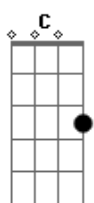

[Pré-Refrão]

Am
 Tá aí o motivo
Bb2
 Do meu abalo emocional
 Fico ou não fico
 Vou ou não vou
 É lance ou amor

[Refrão]

Bb2
 E aí chegou pousando na minha revoada
C
 Freou minha boca que era acelerada
Dm
 Ela é porrada
 Ô baixinha invocada
Bb2
 Chegou pousando na minha revoada
C
 Freou minha boca que era acelerada
Dm
 Ela é porrada
 Ô baixinha invocada
Bb2 **C**
 Conseguiu tirar o mel
Bb2 **Dm** **C**
 De onde ninguém tirava

[Segunda Parte]

Dm
 Quando eu te conheci, pensei
Am
 Vou dar o golpe, eu que levei

Acordes

© ukulele-chords.com

© ukulele-chords.com

© ukulele-chords.com

© ukulele-chords.com

© ukulele-chords.com

© ukulele-chords.com

Gm **Bb2**
 Tentei roubar o coração de uma ladra
C **Dm**
 Dona da lei

Am
 Eu não queria te amar, te amei
 Eu não queria me entregar

Gm
 Me entreguei
 Eu não queria me jogar
Bb2
 Eu me joguei
C **Dm**
 Eu não queria