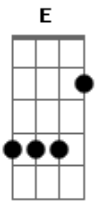

Luan Santana - A Bússola

Tom: **A**
Intro: **A D Gbm E D**
Solo:

A
Eu me perdi tentando acertar
D
E sem saída comecei andar
Gbm
Por uma selva de perigos
E E E
Não consegui escapar

A
Eu precisava de uma bússola
D D D D
Alguma coisa assim pra me guiar
Gbm
E o seu olhar brilhou na imensidão
E E E
Salvando meu coração

Pré-Refrão:
D E Gbm
E o sol nasceu pra mim
D E Gbm
Angústia teve fim

D E Gbm
Amor descontrolado
D E
Vou pra guerra do seu lado

Refrão:
A E Gbm
Só preciso da bússola que me tirou do escuro
D
A bússola que gira... gira... gira
A
E sempre aponta pro futuro
E Gbm
E se eu for pro sul mesmo que seja sem querer
D A
Você me traz pro leste pra ver o sol nascer
E Gbm
Só preciso da bússola que me tirou do escuro
D
A bússola que gira... gira... gira
A
E sempre aponta pro futuro
E Gbm
E se eu for pro sul mesmo que seja sem querer
D
Você me traz pro leste pra ver o sol nascer

(**A E Gbm D**)

Acordes

© ukulele-chords.com