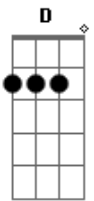

© ukulele-chords.com