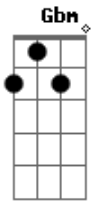

© ukulele-chords.com