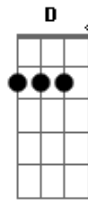

© ukulele-chords.com