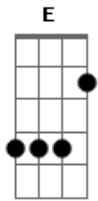

Luan Santana - A Bússola

Tom: A
Intro: A D Gbm E D

Verso:
A
Eu me perdi tentando acertar
D
E sem saída comecei andar
Gbm
Por uma selva de perigos
E (E E)
Não consegui escapar

A
Eu precisava de uma bússola
D
Alguma coisa assim pra mim guiar
Gbm
E o seu olhar brilhou na imensidão
E
Salvando meu coração

Ponte:
D E Gbm
E o sol nasceu pra mim
D E Gbm
Angústia teve fim

D E Gbm
Amor descontrolado
D E
Vou pra guerra do seu lado

Refrão:
A E Gbm
Só preciso da bússola que me tirou do escuro
D
A bússola que gira... gira... gira
A
E sempre aponta pro futuro
E Gbm
E se eu for pro sul mesmo que seja sem querer
D A
Você me traz pro leste pra ver o sol nascer
E Gbm
Só preciso da bússola que me tirou do escuro
D
A bússola que gira... gira... gira
A
E sempre aponta pro futuro
E Gbm
E se eu for pro sul mesmo que seja sem querer
D (A E Gbm D)
Você me traz pro leste pra ver o sol nascer

Acordes

© ukulele-chords.com