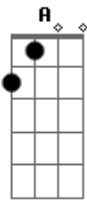

Luan Santana - A Bússola

Tom: A
Intro: A D Gbm E D

Verso:
A
Eu me perdi tentando acertar
D
E sem saída comecei andar
Gbm
Por uma selva de perigos
E (E E)
Não consegui escapar

A
Eu precisava de uma bússola
D
Alguma coisa assim pra mim guiar
Gbm
E o seu olhar brilhou na imensidão
E
Salvando meu coração

Ponte:
D E Gbm
E o sol nasceu pra mim
D E Gbm
Angústia teve fim

D E Gbm
Amor descontrolado
D E
Vou pra guerra do seu lado

Refrão:
A E Gbm
Só preciso da bússola que me tirou do escuro
D
A bússola que gira... gira... gira
A
E sempre aponta pro futuro
E Gbm
E se eu for pro sul mesmo que seja sem querer
D A
Você me traz pro leste pra ver o sol nascer
E Gbm
Só preciso da bússola que me tirou do escuro
D
A bússola que gira... gira... gira
A
E sempre aponta pro futuro
E Gbm
E se eu for pro sul mesmo que seja sem querer
D (A E Gbm D)
Você me traz pro leste pra ver o sol nascer

Acordes

© ukulele-chords.com

© ukulele-chords.com

© ukulele-chords.com

© ukulele-chords.com