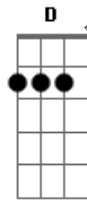

© ukulele-chords.com