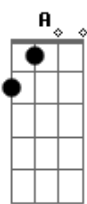

Luan Santana - A Bússola

Tom: **A**
Intro: **A D Gbm E D**

Verso:
A
Eu me perdi tentando acertar
D
E sem saída comecei andar
Gbm
Por uma selva de perigos
E (E E)
Não consegui escapar

A
Eu precisava de uma bússola
D
Alguma coisa assim pra mim guiar
Gbm
E o seu olhar brilhou na imensidão
E
Salvando meu coração

Ponte:
D E Gbm
E o sol nasceu pra mim
D E Gbm
Angústia teve fim

D E Gbm
Amor descontrolado
D E
Vou pra guerra do seu lado

Refrão:
A E Gbm
Só preciso da bússola que me tirou do escuro
D
A bússola que gira... gira... gira
A
E sempre aponta pro futuro
E Gbm
E se eu for pro sul mesmo que seja sem querer
D A
Você me traz pro leste pra ver o sol nascer
E Gbm
Só preciso da bússola que me tirou do escuro
D
A bússola que gira... gira... gira
A
E sempre aponta pro futuro
E Gbm
E se eu for pro sul mesmo que seja sem querer
D (A E Gbm D)
Você me traz pro leste pra ver o sol nascer

Acordes

© ukulele-chords.com

© ukulele-chords.com

© ukulele-chords.com

© ukulele-chords.com