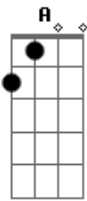

Luan Santana - A Bússola

Tom: **A**
Intro: **A D Gbm E D**

Verso:
A
Eu me perdi tentando acertar
D
E sem saída comecei andar
Gbm
Por uma selva de perigos
E (E E)
Não consegui escapar

A
Eu precisava de uma bússola
D
Alguma coisa assim pra mim guiar
Gbm
E o seu olhar brilhou na imensidão
E
Salvando meu coração

Ponte:
D E Gbm
E o sol nasceu pra mim
D E Gbm
Angústia teve fim

D E Gbm
Amor descontrolado
D E
Vou pra guerra do seu lado

Refrão:
A E Gbm
Só preciso da bússola que me tirou do escuro
D
A bússola que gira... gira... gira
A
E sempre aponta pro futuro
E Gbm
E se eu for pro sul mesmo que seja sem querer
D A
Você me traz pro leste pra ver o sol nascer
E Gbm
Só preciso da bússola que me tirou do escuro
D
A bússola que gira... gira... gira
A
E sempre aponta pro futuro
E Gbm
E se eu for pro sul mesmo que seja sem querer
D (A E Gbm D)
Você me traz pro leste pra ver o sol nascer

Acordes

© ukulele-chords.com

© ukulele-chords.com

© ukulele-chords.com

© ukulele-chords.com