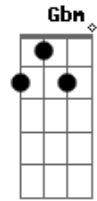

© ukulele-chords.com