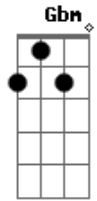

© ukulele-chords.com