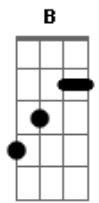

Luan Santana - 03 de Maio

Tom: B
Intro: Dbm E B Gb

C Gb
Se todo lugar eu olho eu vejo seu rosto
Abm E
Se a brisa do oceano vem me traz seu gosto
B Gb
Quando você chega perto eu quase desmaio
Abm E
Vai ficar marcado, hoje, dia 3 de maio

B Gb
Acordei bem cedo e decidi tentar a sorte
Abm E
Na minha vida a timidez sempre falou mais forte

B Gb
O seu não eu já ganhei me esnoabar eu saio
Abm E
Vai ficar marcado, hoje, dia 3 de maio

Dbm E Abm Gb
Chegou a hora e do seu lado eu começo a suar

B Gb E
Foi mal eu já nem sei mais o que ia dizer

Dbm E Abm Gb B
Trouxe essa flor de plástico pra te presen__te__ar
Gb
Eu vou te amar até a flor morrer

Refrão:

B Gb
Quando o amor bate na porta é só deixar ele entrar
E Abm E Gb
Na vida tem escolhas e o mais certo é não ter medo de errar
B Gb
O beijo tão gostoso que você me deu me fez esquecer da hora
E Abm E Gb
Eu viajei direto pra saturno e não voltei até agora

Dbm Gb
Me acertou feito um raio
Dbm B E Ab Gb B
Não vou esque__cer, dia 3 de maio

(B Gb Abm E) (2x)

Dbm E Abm Gb B
Chegou a hora e do seu lado eu começo a su__ar
B Gb E
Foi mal eu já nem sei mais o que ia dizer
Dbm E Abm Gb B
Trouxe essa flor de plástico pra te presen__te__ar
Gb
Eu vou te amar até a flor morrer

(Refrão 2x)

B Gb
Dia 3 de maio

Acordes