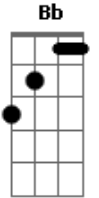

Luan Pereira - Vai Luan (part. DJ Chris no Beat e AgroPlay)

tom:

Intro: Dm Bb A Dm

Dm
Abaixo o chapéu e pego o isqueiro
Taca fogo no paieiro
Amanhã eu não trabalho
Que meu pai é fazendeiro
No piseiro, no rodeio
Vem que hoje eu tô sem freio
As novinha tão querendo a pegada do boiadeiro
Vai, Luan! Vai, Luan!

Acordes

© ukulele-chords.com

© ukulele-chords.com

© ukulele-chords.com

Hoje o after vai ser dentro da minha Dodge Ram
Vai, Luan! Vai, Luan!
Depois que prova uma vez é que elas viram fã
Vai, Luan! Vai, Luan!
Hoje o after vai ser dentro da minha Dodge Ram
Vai, Luan! Vai, Luan!
Depois que prova uma vez é que elas viram fã
Tá-tá-tá, tá-tá-tá, várias cavalgada, cavalgada que ela dá
Tá-tá-tá, tá-tá-tá, várias cavalgada, cavalgada que ela dá