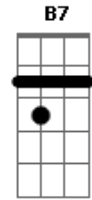

© ukulele-chords.com