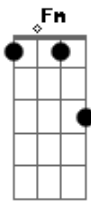

© ukulele-chords.com