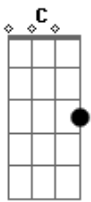

Luan Pereira - Do Mato Pro Mundo

tom:

Intro: C Am Am
F Fm C7

C B7 Am
Bruto e jeca de tudo
Am F Fm
Eu você e a viola no meio do mato

G
Isolados do mundo
C Am Fm
Pra mim a gente tinha tudo
C7 F Fm
Mas você recusou meu jeito xucro

?E quando eu te vi do outro lado da porteira
Se despedindo do meu abraço, nega?

F G C7
0 palheiro apagou, minha viola empenou
Am
E o matuto chorou
F G
E o matuto chorou, e o matuto chorou
F
Eu Simprão de tudo
G
Pra ela foi nada
C7
Do Mato Pro Mundo
B7 Am
Ela partiu levando o coração do Bruto
F
Do mato Pro Mundo
Fm G C7
Deixou cicatriz num coração raiz

Acordes

© ukulele-chords.com