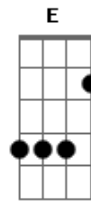

© ukulele-chords.com