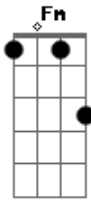

© ukulele-chords.com