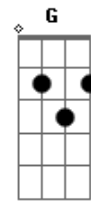

© ukulele-chords.com