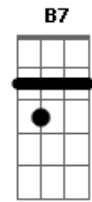

© ukulele-chords.com