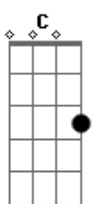

Luan Pereira - Dentro da Hilux (Part. Mc Ryan Sp e Mc Daniel)

tom:
 Gbm (forma dos acordes no tom de Em)
 Capotraste na 2ª casa
 Intro: Em Gbm Em C D Dbm

Em Gbm
 Rolê de cidade de interior
 C D Dbm
 Hoje nós não tá bom não, tá o mé
 Em Em Gbm
 Só copão e as vodca de sabor
 C D Dbm
 E as perversas de fivela e chapéu
 Em Em Gbm Em C
 Hilucão, o sonzão, insulfilme pretão
 D Dbm
 E elas na carroceria bate a bunda no chão
 Em Em Gbm Em C
 Hilucão, o sonzão, insulfilme pretão
 D

[Refrão]

Dbm Em
 Dentro da Hilux
 Em Gbm Em C
 Ela movimenta no beat do tuts, tuts
 D Dbm Em
 Vidro embaçando, ela roçando na fivela
 Em Gbm C
 O pau torando e eu pegando ela
 D
 O pau torando
 Dbm Em
 Dentro da Hilux
 Em Gbm Em C
 Ela movimenta no beat do tuts, tuts
 D Dbm Em
 Vidro embaçando, ela roçando na fivela
 Em Gbm C
 O pau torando e eu pegando ela
 D
 O pau torando

Acordes

© ukulele-chords.com

© ukulele-chords.com

© ukulele-chords.com

© ukulele-chords.com

© ukulele-chords.com

(Em Gbm Em C D)

Em Em Gbm
 Rolê de cidade de interior
 C D Dbm
 Hoje nós não tá bom não, tá o mé
 Em Em Gbm
 Só copão e as vodca de sabor
 C D Dbm
 E as perversas de fivela e chapéu
 Em Em Gbm Em C
 Hilucão, o sonzão, insulfilme pretão
 D Dbm
 E elas na carroceria bate a bunda no chão
 Em Em Gbm Em C
 Hilucão, o sonzão, insulfilme pretão
 D
 E elas na carroceria

[Refrão]

Dbm Em
 Dentro da Hilux
 Em Gbm Em C
 Ela movimenta no beat do tuts, tuts
 D Dbm Em
 Vidro embaçando, ela roçando na fivela
 Em Gbm C
 O pau torando e eu pegando ela
 D
 O pau torando
 Dbm Em
 Dentro da Hilux
 Em Gbm Em C
 Ela movimenta no beat do tuts, tuts
 D Dbm Em
 Vidro embaçando, ela roçando na fivela
 Em Gbm C
 O pau torando e eu pegando ela
 D
 O pau torando
 [Final] Em Gbm Em C D Dbm Em