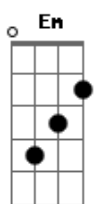

Luan Pereira - Dentro da Hilux (Part. Mc Ryan Sp e Mc Daniel)

tom:
 Gbm (forma dos acordes no tom de Em)
 Capotraste na 2ª casa
 Intro: Em Gbm Em C D Dbm

Em Gbm
 Rolê de cidade de interior
 C D Dbm
 Hoje nós não tá bom não, tá o mé
 Em Em Gbm
 Só copão e as vodca de sabor
 C D Dbm
 E as perversas de fivela e chapéu
 Em Em Gbm Em C
 Hilucão, o sonzão, insulfilme pretão
 D Dbm
 E elas na carroceria bate a bunda no chão
 Em Em Gbm Em C
 Hilucão, o sonzão, insulfilme pretão
 D

[Refrão]

Dbm Em
 Dentro da Hilux
 Em Gbm Em C
 Ela movimenta no beat do tuts, tuts
 D Dbm Em
 Vidro embaçando, ela roçando na fivela
 Em Gbm C
 O pau torando e eu pegando ela
 D
 O pau torando
 Dbm Em
 Dentro da Hilux
 Em Gbm Em C
 Ela movimenta no beat do tuts, tuts
 D Dbm Em
 Vidro embaçando, ela roçando na fivela
 Em Gbm C
 O pau torando e eu pegando ela
 D
 O pau torando

Acordes

© ukulele-chords.com

© ukulele-chords.com

© ukulele-chords.com

© ukulele-chords.com

© ukulele-chords.com

(Em Gbm Em C D)

Em Em Gbm
 Rolê de cidade de interior
 C D Dbm
 Hoje nós não tá bom não, tá o mé
 Em Em Gbm
 Só copão e as vodca de sabor
 C D Dbm
 E as perversas de fivela e chapéu
 Em Em Gbm Em C
 Hilucão, o sonzão, insulfilme pretão
 D Dbm
 E elas na carroceria bate a bunda no chão
 Em Em Gbm Em C
 Hilucão, o sonzão, insulfilme pretão
 D
 E elas na carroceria

[Refrão]

Dbm Em
 Dentro da Hilux
 Em Gbm Em C
 Ela movimenta no beat do tuts, tuts
 D Dbm Em
 Vidro embaçando, ela roçando na fivela
 Em Gbm C
 O pau torando e eu pegando ela
 D
 O pau torando
 Dbm Em
 Dentro da Hilux
 Em Gbm Em C
 Ela movimenta no beat do tuts, tuts
 D Dbm Em
 Vidro embaçando, ela roçando na fivela
 Em Gbm C
 O pau torando e eu pegando ela
 D
 O pau torando
 [Final] Em Gbm Em C D Dbm Em