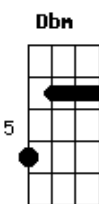

[Refrão]

Dbm Em
 Dentro da Hilux
 Em Gbm Em C
 Ela movimenta no beat do tuts, tuts
 D Dbm Em
 Vidro embaçando, ela roçando na fivela
 Em Gbm C
 O pau torando e eu pegando ela
 D
 O pau torando
 Dbm Em
 Dentro da Hilux
 Em Gbm Em C
 Ela movimenta no beat do tuts, tuts
 D Dbm Em
 Vidro embaçando, ela roçando na fivela
 Em Gbm C
 O pau torando e eu pegando ela
 D
 O pau torando

Acordes

© ukulele-chords.com

© ukulele-chords.com

© ukulele-chords.com

© ukulele-chords.com

© ukulele-chords.com

(Em Gbm Em C D)

Em Em Gbm
 Rolê de cidade de interior
 C D Dbm
 Hoje nós não tá bom não, tá o mé
 Em Em Gbm
 Só copão e as vodca de sabor
 C D Dbm
 E as perversas de fivela e chapéu
 Em Em Gbm Em C
 Hilucão, o sonzão, insulfilme pretão
 D Dbm
 E elas na carroceria bate a bunda no chão
 Em Em Gbm Em C
 Hilucão, o sonzão, insulfilme pretão
 D
 E elas na carroceria

[Refrão]

Dbm Em
 Dentro da Hilux
 Em Gbm Em C
 Ela movimenta no beat do tuts, tuts
 D Dbm Em
 Vidro embaçando, ela roçando na fivela
 Em Gbm C
 O pau torando e eu pegando ela
 D
 O pau torando
 Dbm Em
 Dentro da Hilux
 Em Gbm Em C
 Ela movimenta no beat do tuts, tuts
 D Dbm Em
 Vidro embaçando, ela roçando na fivela
 Em Gbm C
 O pau torando e eu pegando ela
 D
 O pau torando
 [Final] Em Gbm Em C D Dbm Em