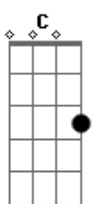

Luan Pereira - Dentro da Hilux (Part. Mc Ryan Sp e Mc Daniel)

tom:
 Gbm (forma dos acordes no tom de Em)
 Capotraste na 2ª casa
 Intro: Em Gbm Em C D Dbm

Em Em Gbm
 Rolê de cidade de interior
 C D Dbm
 Hoje nós não tá bom não, tá o mé
 Em Em Gbm
 Só copão e as vodca de sabor
 C D Dbm
 E as perversas de fivela e chapéu
 Em Em Gbm Em C
 Hilucão, o sonzão, insulfilme pretão
 D Dbm
 E elas na carroceria bate a bunda no chão
 Em Em Gbm Em C
 Hilucão, o sonzão, insulfilme pretão
 D

[Refrão]

Dbm Em
 Dentro da Hilux
 Em Gbm Em C
 Ela movimenta no beat do tuts, tuts
 D Dbm Em
 Vidro embaçando, ela roçando na fivela
 Em Gbm C
 O pau torando e eu pegando ela
 D
 O pau torando
 Dbm Em
 Dentro da Hilux
 Em Gbm Em C
 Ela movimenta no beat do tuts, tuts
 D Dbm Em
 Vidro embaçando, ela roçando na fivela
 Em Gbm C
 O pau torando e eu pegando ela
 D
 O pau torando

Acordes

© ukulele-chords.com

© ukulele-chords.com

© ukulele-chords.com

© ukulele-chords.com

© ukulele-chords.com

(Em Gbm Em C D)

Em Em Gbm
 Rolê de cidade de interior
 C D Dbm
 Hoje nós não tá bom não, tá o mé
 Em Em Gbm
 Só copão e as vodca de sabor
 C D Dbm
 E as perversas de fivela e chapéu
 Em Em Gbm Em C
 Hilucão, o sonzão, insulfilme pretão
 D Dbm
 E elas na carroceria bate a bunda no chão
 Em Em Gbm Em C
 Hilucão, o sonzão, insulfilme pretão
 D
 E elas na carroceria

[Refrão]

Dbm Em
 Dentro da Hilux
 Em Gbm Em C
 Ela movimenta no beat do tuts, tuts
 D Dbm Em
 Vidro embaçando, ela roçando na fivela
 Em Gbm C
 O pau torando e eu pegando ela
 D
 O pau torando
 Dbm Em
 Dentro da Hilux
 Em Gbm Em C
 Ela movimenta no beat do tuts, tuts
 D Dbm Em
 Vidro embaçando, ela roçando na fivela
 Em Gbm C
 O pau torando e eu pegando ela
 D
 O pau torando
 [Final] Em Gbm Em C D Dbm Em