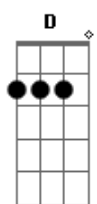

[Refrão]

Dbm Em
 Dentro da Hilux
 Em Gbm Em C
 Ela movimenta no beat do tuts, tuts
 D Dbm Em
 Vidro embaçando, ela roçando na fivela
 Em Gbm C
 O pau torando e eu pegando ela
 D
 O pau torando
 Dbm Em
 Dentro da Hilux
 Em Gbm Em C
 Ela movimenta no beat do tuts, tuts
 D Dbm Em
 Vidro embaçando, ela roçando na fivela
 Em Gbm C
 O pau torando e eu pegando ela
 D
 O pau torando

Acordes

© ukulele-chords.com

© ukulele-chords.com

© ukulele-chords.com

© ukulele-chords.com

© ukulele-chords.com

(Em Gbm Em C D)

Em Em Gbm
 Rolê de cidade de interior
 C D Dbm
 Hoje nós não tá bom não, tá o mé
 Em Em Gbm
 Só copão e as vodca de sabor
 C D Dbm
 E as perversas de fivela e chapéu
 Em Em Gbm Em C
 Hilucão, o sonzão, insulfilme pretão
 D Dbm
 E elas na carroceria bate a bunda no chão
 Em Em Gbm Em C
 Hilucão, o sonzão, insulfilme pretão
 D
 E elas na carroceria

[Refrão]

Dbm Em
 Dentro da Hilux
 Em Gbm Em C
 Ela movimenta no beat do tuts, tuts
 D Dbm Em
 Vidro embaçando, ela roçando na fivela
 Em Gbm C
 O pau torando e eu pegando ela
 D
 O pau torando
 Dbm Em
 Dentro da Hilux
 Em Gbm Em C
 Ela movimenta no beat do tuts, tuts
 D Dbm Em
 Vidro embaçando, ela roçando na fivela
 Em Gbm C
 O pau torando e eu pegando ela
 D
 O pau torando
 [Final] Em Gbm Em C D Dbm Em