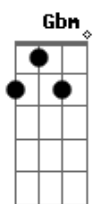

Luan Pereira - Dentro da Hilux (Part. Mc Ryan Sp e Mc Daniel)

tom:
Gbm (forma dos acordes no tom de Em)
Capotraste na 2ª casa
Intro: Em Gbm Em C D Dbm

Em Gbm
Rolê de cidade de interior
C D Dbm
Hoje nós não tá bom não, tá o mé
Em Em Gbm
Só copão e as vodca de sabor
C D Dbm
E as perversas de fivela e chapéu
Em Em Gbm Em C
Hilucão, o sonzão, insulfilme pretão
D Dbm
E elas na carroceria bate a bunda no chão
Em Em Gbm Em C
Hilucão, o sonzão, insulfilme pretão
D

[Refrão]

Dbm Em
Dentro da Hilux
Em Gbm Em C
Ela movimenta no beat do tuts, tuts
D Dbm Em
Vidro embaçando, ela roçando na fivela
Em Gbm C
O pau torando e eu pegando ela
D
O pau torando
Dbm Em
Dentro da Hilux
Em Gbm Em C
Ela movimenta no beat do tuts, tuts
D Dbm Em
Vidro embaçando, ela roçando na fivela
Em Gbm C
O pau torando e eu pegando ela
D
O pau torando

Acordes

© ukulele-chords.com