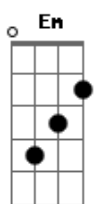

Luan Pereira - Dentro da Hilux (Part. Mc Ryan Sp e Mc Daniel)

tom:
 Gbm (forma dos acordes no tom de Em)
 Capotraste na 2ª casa
 Intro: Em Gbm Em C D Dbm

Em Em Gbm
 Rolê de cidade de interior
 C D Dbm
 Hoje nós não tá bom não, tá o mé
 Em Em Gbm
 Só copão e as vodca de sabor
 C D Dbm
 E as perversas de fivela e chapéu
 Em Em Gbm Em C
 Hilucão, o sonzão, insulfilme pretão
 D Dbm
 E elas na carroceria bate a bunda no chão
 Em Em Gbm Em C
 Hilucão, o sonzão, insulfilme pretão
 D

[Refrão]

Dbm Em
 Dentro da Hilux
 Em Gbm Em C
 Ela movimenta no beat do tuts, tuts
 D Dbm Em
 Vidro embaçando, ela roçando na fivela
 Em Gbm C
 O pau torando e eu pegando ela
 D
 O pau torando
 Dbm Em
 Dentro da Hilux
 Em Gbm Em C
 Ela movimenta no beat do tuts, tuts
 D Dbm Em
 Vidro embaçando, ela roçando na fivela
 Em Gbm C
 O pau torando e eu pegando ela
 D
 O pau torando

Acordes

© ukulele-chords.com

© ukulele-chords.com

© ukulele-chords.com

© ukulele-chords.com

© ukulele-chords.com

(Em Gbm Em C D)

Em Em Gbm
 Rolê de cidade de interior
 C D Dbm
 Hoje nós não tá bom não, tá o mé
 Em Em Gbm
 Só copão e as vodca de sabor
 C D Dbm
 E as perversas de fivela e chapéu
 Em Em Gbm Em C
 Hilucão, o sonzão, insulfilme pretão
 D Dbm
 E elas na carroceria bate a bunda no chão
 Em Em Gbm Em C
 Hilucão, o sonzão, insulfilme pretão
 D
 E elas na carroceria

[Refrão]

Dbm Em
 Dentro da Hilux
 Em Gbm Em C
 Ela movimenta no beat do tuts, tuts
 D Dbm Em
 Vidro embaçando, ela roçando na fivela
 Em Gbm C
 O pau torando e eu pegando ela
 D
 O pau torando
 Dbm Em
 Dentro da Hilux
 Em Gbm Em C
 Ela movimenta no beat do tuts, tuts
 D Dbm Em
 Vidro embaçando, ela roçando na fivela
 Em Gbm C
 O pau torando e eu pegando ela
 D
 O pau torando
 [Final] Em Gbm Em C D Dbm Em