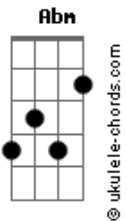

Luan Pereira - Chama (part. Ana Castela)

tom: Dm

Intro: Dm

Se eu te falar que não te amo
Se eu te falar que não te quero

Dá pra ver até por ligação que eu não fui sincero
A gente só tá complicando, amor nós tem pra mais de metro
Quero ver explicar pro coração que 11 é 0

Chama que a saudade tá moendo
Tá matando igual veneno, tá grudando feito praga
Tô sentindo a sua falta
Ai, ai, ai

Eu já tentei, mas eu sem você
É tipo laçador sem corda
Bota sem espora
Eu já tentei mas eu sem você
É tipo lida sem boiada, vaqueiro sem vaquejada

Chama que sem tu eu não sou nada
Chama que sem tu eu não sou nada
Chama que sem tu eu não sou nada
Chama, Chama

(E Gb Gm B)

Acordes

Chama que a saudade tá moendo
Tá matando igual veneno, tá grudando feito praga
Tô sentindo a sua falta
Ai, ai, ai