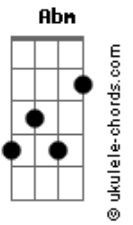

Luan Pereira - Chama (part. Ana Castela)

tom: Dm

Intro: Dm

Se eu te falar que não te amo
Se eu te falar que não te quero

Dá pra ver até por ligação que eu não fui sincero
A gente só tá complicando, amor nós tem pra mais de metro
Quero ver explicar pro coração que 11 é 0

Chama que a saudade tá moendo
Tá matando igual veneno, tá grudando feito praga
Tô sentindo a sua falta
Ai, ai, ai

Eu já tentei, mas eu sem você
É tipo laçador sem corda
Bota sem espora
Eu já tentei mas eu sem você
É tipo lida sem boiada, vaqueiro sem vaquejada

Chama que sem tu eu não sou nada
Chama que sem tu eu não sou nada
Chama que sem tu eu não sou nada
Chama, Chama

(E Gb Gm B)

Acordes

Chama que a saudade tá moendo
Tá matando igual veneno, tá grudando feito praga
Tô sentindo a sua falta
Ai, ai, ai