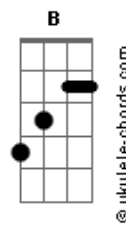

Luan Pereira - Chama (part. Ana Castela)

tom: Dm

Intro: Dm

Se eu te falar que não te amo
Se eu te falar que não te quero

Dá pra ver até por ligação que eu não fui sincero
A gente só tá complicando, amor nós tem pra mais de metro
Quero ver explicar pro coração que 11 é 0

Chama que a saudade tá moendo
Tá matando igual veneno, tá grudando feito praga
Tô sentindo a sua falta
Ai, ai, ai

Eu já tentei, mas eu sem você
É tipo laçador sem corda
Bota sem espora
Eu já tentei mas eu sem você
É tipo lida sem boiada, vaqueiro sem vaquejada

Chama que sem tu eu não sou nada
Chama que sem tu eu não sou nada
Chama que sem tu eu não sou nada
Chama, Chama

(E Gb Gm B)

Acordes

Chama que a saudade tá moendo
Tá matando igual veneno, tá grudando feito praga
Tô sentindo a sua falta
Ai, ai, ai