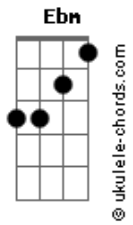

Luan Pereira - Chama (part. Ana Castela)

tom: Dm

Intro: Dm

Se eu te falar que não te amo
Se eu te falar que não te quero

Dá pra ver até por ligação que eu não fui sincero
A gente só tá complicando, amor nós tem pra mais de metro
Quero ver explicar pro coração que 11 é 0

Chama que a saudade tá moendo
Tá matando igual veneno, tá grudando feito praga
Tô sentindo a sua falta
Ai, ai, ai

Eu já tentei, mas eu sem você
É tipo laçador sem corda
Bota sem espora
Eu já tentei mas eu sem você
É tipo lida sem boiada, vaqueiro sem vaquejada

Chama que sem tu eu não sou nada
Chama que sem tu eu não sou nada
Chama que sem tu eu não sou nada
Chama, Chama

(E Gb Gm B)

Acordes

Chama que a saudade tá moendo
Tá matando igual veneno, tá grudando feito praga
Tô sentindo a sua falta
Ai, ai, ai