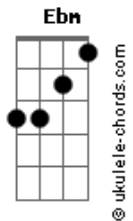

Luan Pereira - Chama (part. Ana Castela)

tom: Dm

Intro: Dm

Se eu te falar que não te amo
Se eu te falar que não te quero

Dá pra ver até por ligação que eu não fui sincero
A gente só tá complicando, amor nós tem pra mais de metro
Quero ver explicar pro coração que 11 é 0

Chama que a saudade tá moendo
Tá matando igual veneno, tá grudando feito praga
Tô sentindo a sua falta
Ai, ai, ai

Eu já tentei, mas eu sem você
É tipo laçador sem corda
Bota sem espora
Eu já tentei mas eu sem você
É tipo lida sem boiada, vaqueiro sem vaquejada

Chama que sem tu eu não sou nada
Chama que sem tu eu não sou nada
Chama que sem tu eu não sou nada
Chama, Chama

(E Gb Gm B)

Acordes

Chama que a saudade tá moendo
Tá matando igual veneno, tá grudando feito praga
Tô sentindo a sua falta
Ai, ai, ai