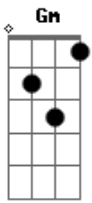

© ukulele-chords.com