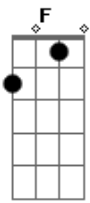

© ukulele-chords.com