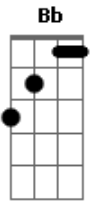

© ukulele-chords.com