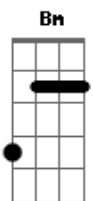

© ukulele-chords.com