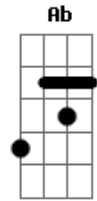

© ukulele-chords.com