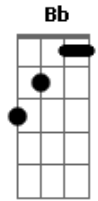

Luan Estilizado - Solteiro Na Sexta-feira

D tom:
[Solo Intro:]

Cm
Fez besteira, fez besteira
Bb
Me deixou solteiro
Cm
Eim plena sexta feira (2x)
Cm
Em casa eu, não fico de boeira
Bb **Cm**
Vou me arrumar cair na bagaçoira
Cm
Já combinei com as gatinhas

Bb
Elas tão preparadas
Cm
Whisky e red bul e cerveja gelada
Beijar na boca / fazer amor
Bb
Aproveitar a noite
Cm
Que solteiro hoje eu tô
Fm **Ab**
Já tá ligando no inibido
Eb
Eu sei que é a mulher
Bb
O esquema é conhecido
Cm
Vai morrer de ligar
Bb
Vai morrer de ligar
Cm
Só na segunda, pra você que eu vou voltar

Acordes

© ukulele-chords.com

© ukulele-chords.com

© ukulele-chords.com

© ukulele-chords.com

© ukulele-chords.com

© ukulele-chords.com