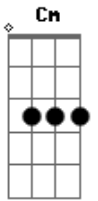

© ukulele-chords.com