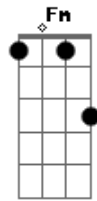

© ukulele-chords.com