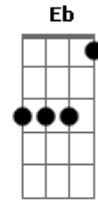

© ukulele-chords.com