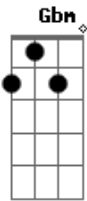

© ukulele-chords.com