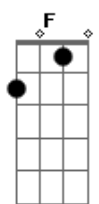

Luan Estilizado - Hipótese

tom:

Intro: Gm Dm C F

Gm Dm C
E se um dia enjoar o meu perfume
Gm Dm C
E até da minha maneira de falar
Gm Dm C
Se o seus olhos se cansarem de me ver
Gm Dm C
E o seu coração pensar em me deixar

Dm Bb
Faz um favor termina não
Gm C
Avisa que eu tomo as providências
Dm Bb
Segura forte nas minhas mãos
Gm C
Que pro amor não existe problema

[Refrão]

Bm Dm
Se enjoar da minha voz ta resolvido
C
eu fico mudo
Bb Dm
Se o meu cheiro incomodar os meus perfumes
C
eu troco tudo
Bb Dm
E se quiser ficar sozinha eu sumo até você
C
sentir saudades
Bb Dm
Porque não existe orgulho quando é amor
C
de verdade
Gm
Se essa hipótese acontecer contigo
Bb C Dm
Eu peço que você faça o mesmo comigo

(Bb Dm C)
(Bb Dm C)

Gm Dm C
E se um dia enjoar o meu perfume
Gm Dm C
E até da minha maneira de falar
Gm Dm C
Se o seus olhos se cansarem de me ver
Gm Dm C
E o seu coração pensar em me deixar

Dm Bb
Faz um favor termina não
Gm C
Avisa que eu tomo as providências
Dm Bb
Segura forte nas minhas mãos
Gm C
Que pro amor não existe problema

[Refrão]

Bm Dm
Se enjoar da minha voz ta resolvido
C
eu fico mudo
Bb Dm
Se o meu cheiro incomodar os meus perfumes
C
eu troco tudo
Bb Dm
E se quiser ficar sozinha eu sumo até você
C
sentir saudades
Bb Dm
Porque não existe orgulho quando é amor
C
de verdade
Gm
Se essa hipótese acontecer contigo
Bb C Dm
Eu peço que você faça o mesmo comigo
(Bb Dm C)

Acordes

© ukulele-chords.com