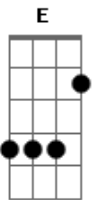

© ukulele-chords.com