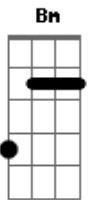

Luan Estilizado - É Só Oi e Tchau

Tom: B

m
Intro: Bm D A E

Bm A D
E perdoar não quer dizer que eu vá voltar

A E
E superar não quer dizer que eu esqueci

E
Não confunda a minha educação

A Bm
Achando que eu quero voltar pra ti

A D
Se um dia a gente se bater na rua

A
Por algum lugar nessa cidade

E
Fique ciente que acabou o amor

D
Mas se você quiser sobrou a amizade

E
Sem muito intimidade

Bm
É só oi e tchau

D
É só oi e tchau

A
Sem abraço, nem beijo

E
Esse é o comportamento de um ex casal

Bm
É só oi e tchau

D
É só oi e tchau

A
Sem abraço, nem beijo

E
Esse é o comportamento de um ex casal

Bm
Sem contato corporal

Acordes

© ukulele-chords.com