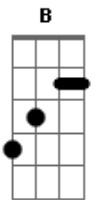

Luan Estilizado - É Só Oi e Tchau

Tom: B

m
Intro: Bm D A E

Bm A D
E perdoar não quer dizer que eu vá voltar

A E
E superar não quer dizer que eu esqueci

E
Não confunda a minha educação

A Bm
Achando que eu quero voltar pra ti

A D
Se um dia a gente se bater na rua

A
Por algum lugar nessa cidade

E
Fique ciente que acabou o amor

D
Mas se você quiser sobrou a amizade

E
Sem muito intimidade

Bm
É só oi e tchau

D
É só oi e tchau

A
Sem abraço, nem beijo

E
Esse é o comportamento de um ex casal

Bm
É só oi e tchau

D
É só oi e tchau

A
Sem abraço, nem beijo

E
Esse é o comportamento de um ex casal

Bm
Sem contato corporal

Acordes

© ukulele-chords.com