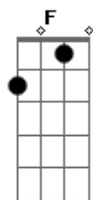

© ukulele-chords.com