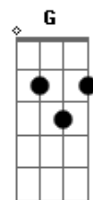

Tentanto trazer ela em cada trago
C G
 É só ele que entende minha situação
Dm F
 Ele nunca me deixa na mão

C
 Desce uma caixa de conselho
G
 Que hoje eu não tô bem

Dm
 Chorar no bar o que é que tem
F
 Chorar no bar o que é que tem

C
 Desce uma caixa de conselho
G
 Que hoje eu não tô bem

Dm
 Chorar no bar o que é que tem
F
 Chorar no bar o que é que tem

Acordes

© ukulele-chords.com

© ukulele-chords.com

© ukulele-chords.com

© ukulele-chords.com