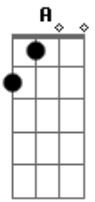

Luan Estilizado - Afogado No Álcool

Tom: A
Intro: D E Gbm A

D E Gbm
Minha cama virou a calçada de um bar

A
Eu to largado assim já faz um tempo
E
E se eu voltar pra casa ela não vai estar lá Gbm

A
Então é melhor continuar bebendo

D D E Gbm
Igual uma cobra de laboratório, to vivendo afogado no álcool
A
Aqui o sofrimento é alto

D
O senhorzinho do boteco
Bm E
Toda vez que eu bate no balcão me traz um litro aberto
D E
Desce querosene, nem que eu me lasque
Gbm
Hoje eu bebo puro e tiro o gosto com saudade
D E
Desce querosene, assumo as consequências
Gbm
Hoje bateu no teto o meu nível de carência
(D E Gbm E)

Acordes

© ukulele-chords.com