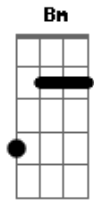

© ukulele-chords.com