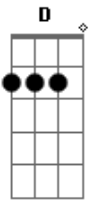

© ukulele-chords.com