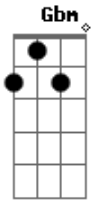

© ukulele-chords.com